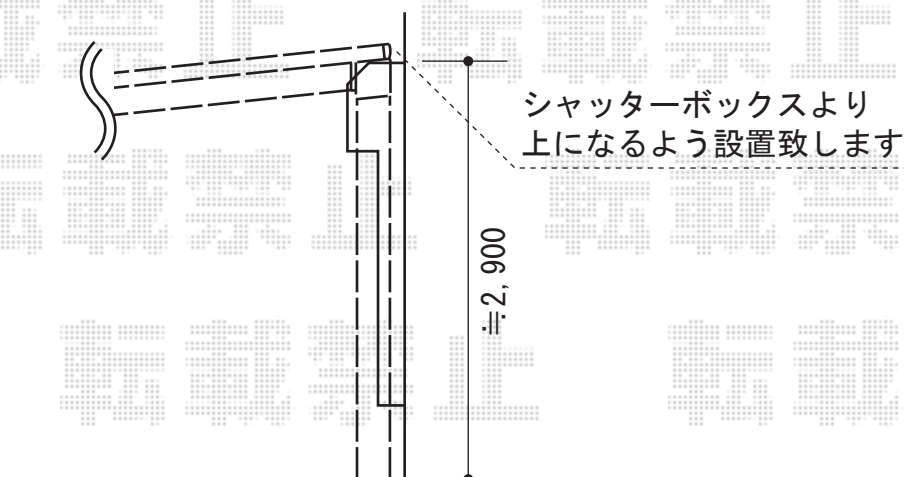

カーポート 施工概略図

トステム エックスルーフ 独立片支持前下がり 積雪~20cm対応
 幅=2,459mm
 奥行=4,971mm
 色：シャイングレー
 屋根材：ポリカーボネート（ブルースモーク）
 柱仕様：ロング柱24仕様（有効高 約2,400mm）

担当者

栢田