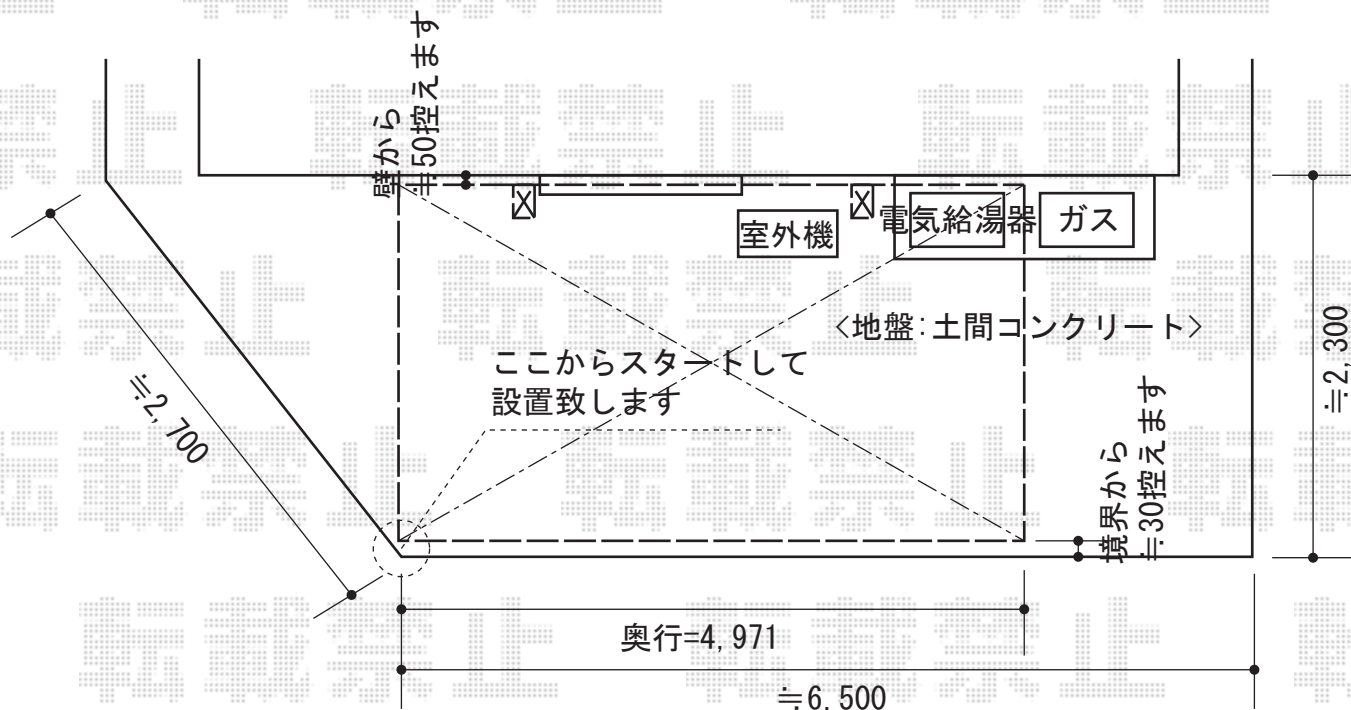

カーポート 施工概略図

トステム エックスルーフ 独立片支持前下がり 積雪~20cm対応
 幅=2,459mm
 奥行=4,971mm
 色：シャイングレー
 屋根材：ポリカーボネート（ブルースモーク）
 柱仕様：ロング柱24仕様（有効高 約2,400mm）

担当者

栢田