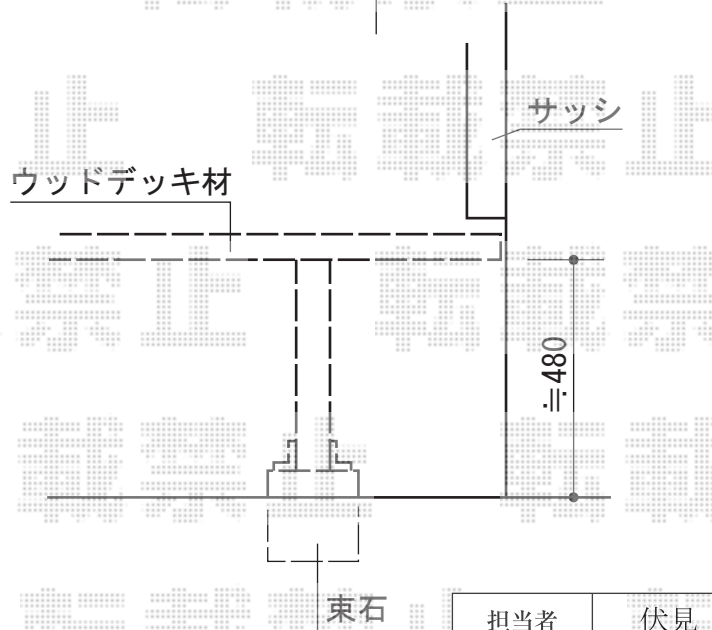

ウッドデッキ 施工概略図

YKK AP リウッドデッキ 200
 間口= 1.5間 (2,651mm)
 出幅= 8尺 (2,420mm)
 色： レッドブラウン
 床板： 縦貼り
 幕板： 標準幕板
 束柱： Tタイプ(400~550mm) (色： カームブラック)

YKK AP リウッドステップ5型 Sタイプ 2段
 色： レッドブラウン

担当者	伏見
-----	----