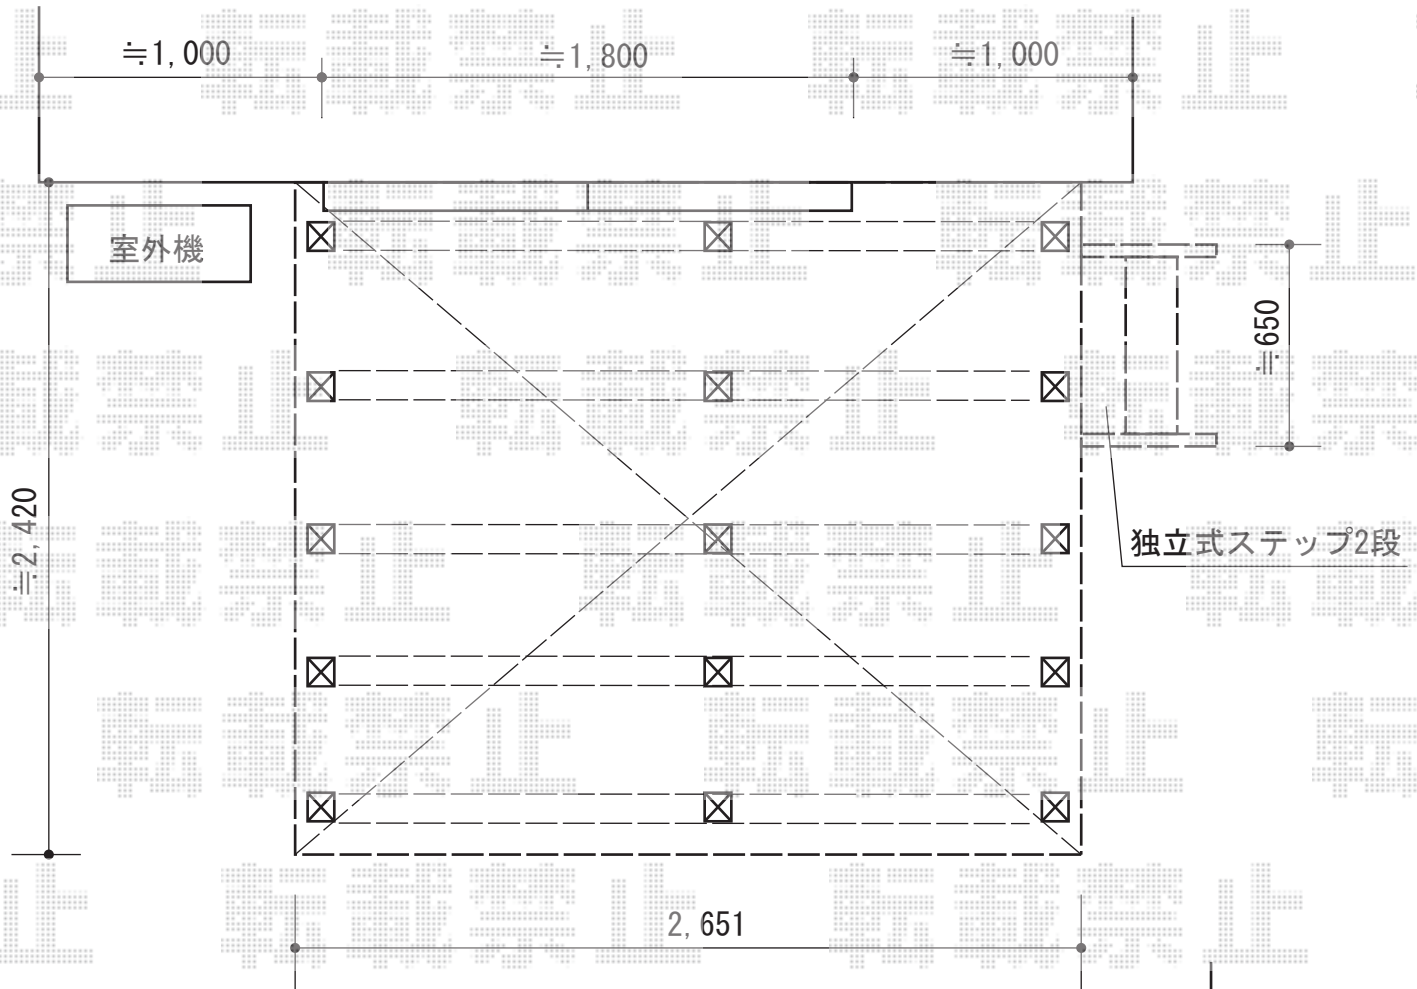

ウッドデッキ 施工概略図

YKK AP リウッドデッキ 200
 間口= 1.5間 (2,651mm)
 出幅= 8尺 (2,420mm)
 色： レッドブラウン
 床板： 縦貼り
 幕板： 標準幕板
 束柱： Tタイプ(400~550mm) (色： カームブラック)

YKK AP リウッドステップ5型 Sタイプ 2段
 色： レッドブラウン

担当者	伏見
-----	----