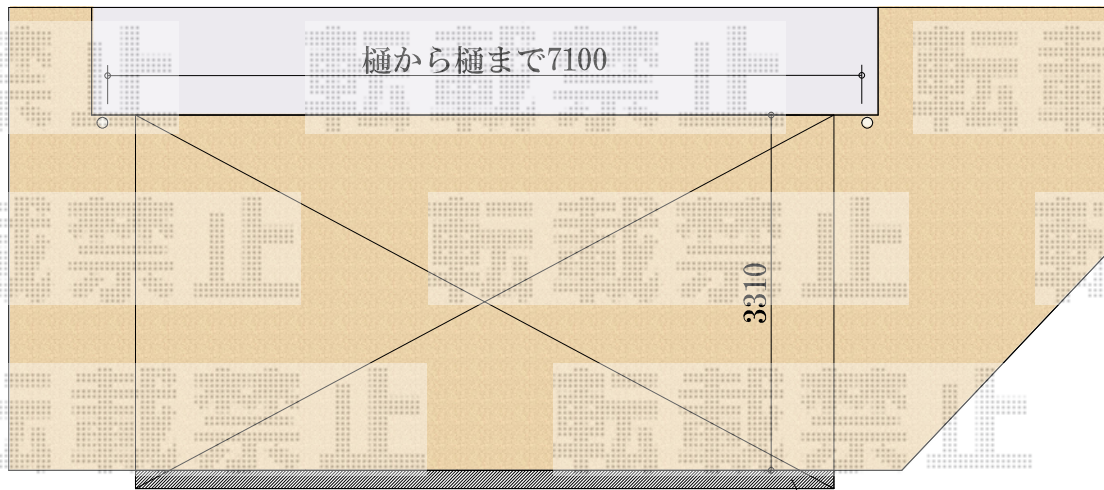

# カーポート 施工概略図

YKK AP レイナベーカーポートグラン 延長 積雪～20cm対応  
幅= 3,479mm  
奥行= 6,484mm  
色： カームブラック  
屋根材： 熱線遮断ポリカーボネート（アースブルーマット調）  
柱仕様： ハイルフ柱仕様（有効高 約2,500mm）

カット部分

カーポート柱部分  
ハツリ工事 1ヶ所

担当者

進藤