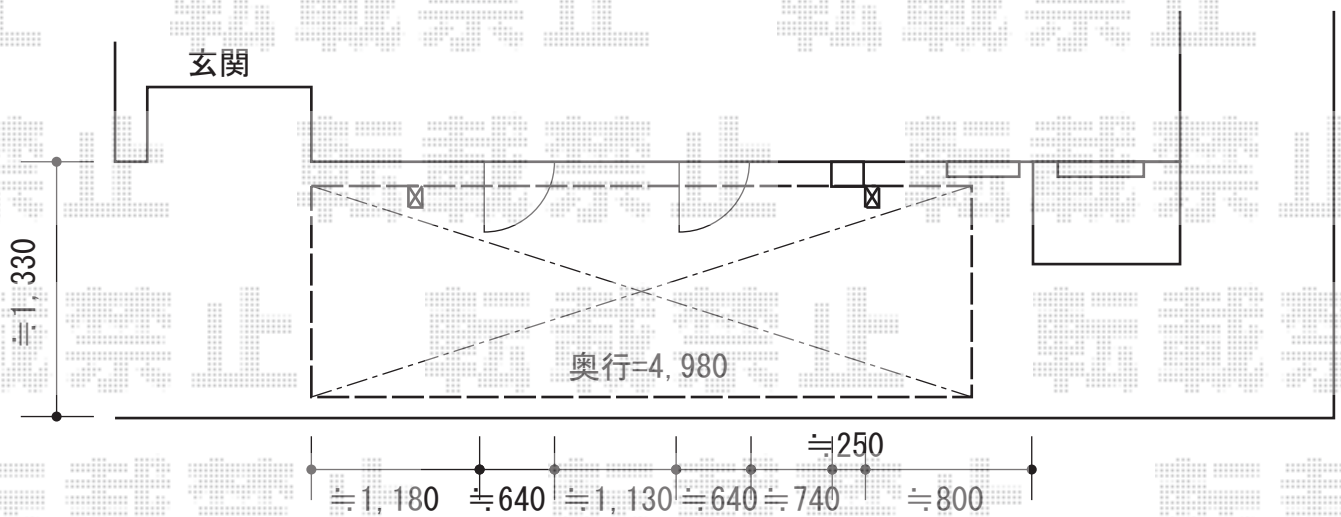

レークポートシグマIII ミニ 積雪～20cm対応

トステム レークポートシグマIII ミニ 積雪～20cm対応

幅= 1,800mm

奥行= 4,980mm

色： シャイングレー

屋根材： ポリカーボネート（ブルースモーク）

柱仕様： ロング柱28仕様（有効高 約2,800mm）

担当者