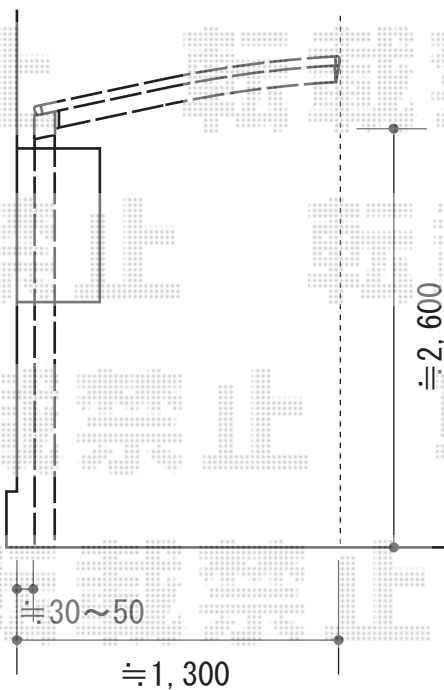

レークポートシグマIII ミニ 積雪～20cm対応

トステム レークポートシグマIII ミニ 積雪～20cm対応

幅= 1,800mm

奥行= 4,980mm

色： シャイングレー

屋根材： ポリカーボネート（ブルースモーク）

柱仕様： ロング柱28仕様（有効高 約2,800mm）

担当者