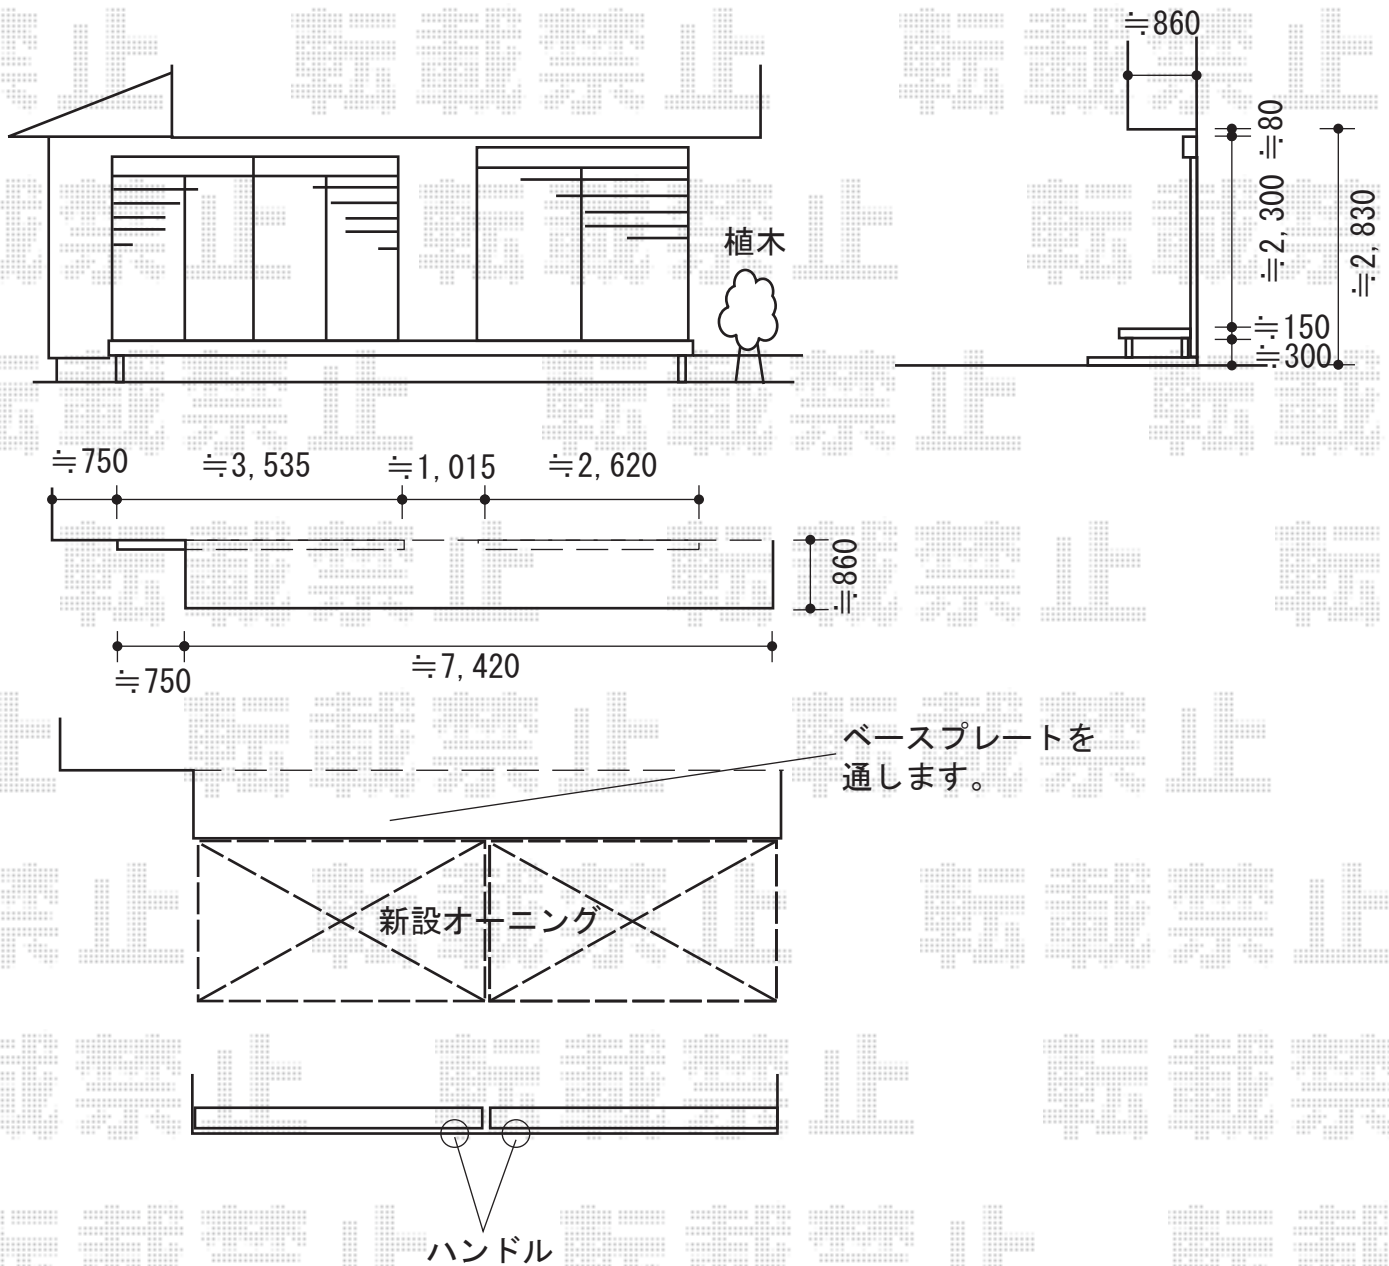

オーニング 施工概略図

トステム 彩風C型 手動式
 間口=関東間2.0間 (3,640mm)
 出幅=2,000mm
 本体色：シャイングレー
 キャンバス色：アクアシャイン（ベージュ）
 駆動：手動式/外観右駆動
 クランクハンドル：長さ1,750mm
 追加部材：ベースプレート一式

トステム 彩風C型 手動式
 間口=関東間2.0間 (3,640mm)
 出幅=2,000mm
 本体色：シャイングレー
 キャンバス色：アクアシャイン（ベージュ）
 駆動：手動式/外観左駆動
 クランクハンドル：長さ1,750mm
 追加部材：ベースプレート一式