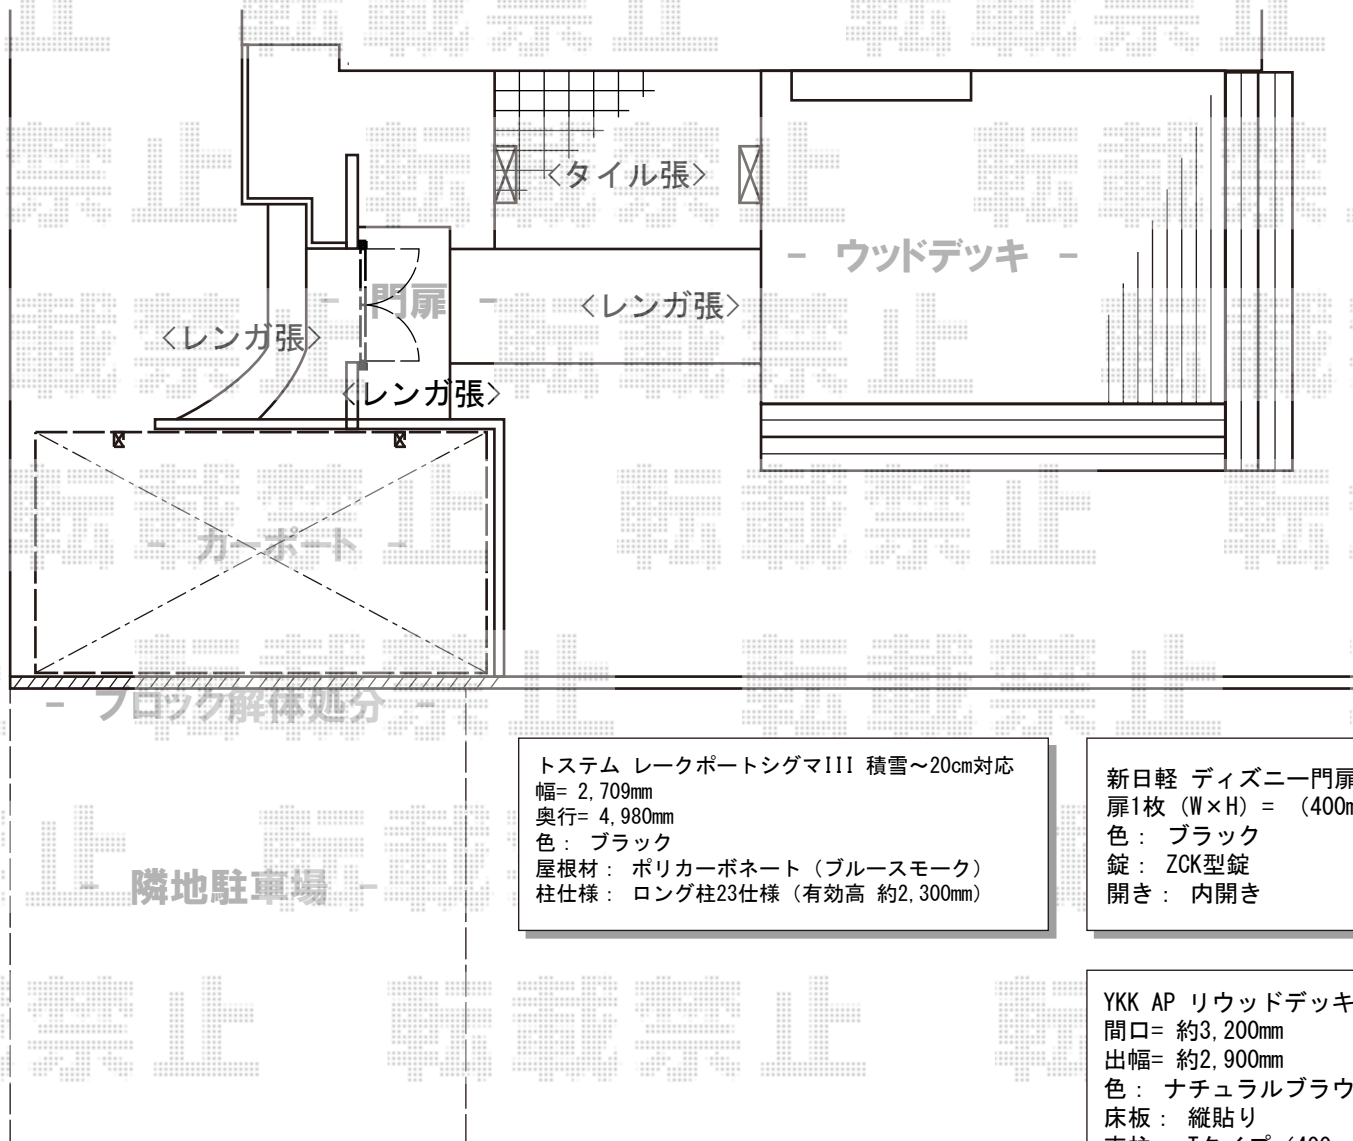

エクステリア商品 施工概略図

トステム レークポートシグマIII 積雪~20cm対応  
 幅= 2,709mm  
 奥行= 4,980mm  
 色: ブラック  
 屋根材: ポリカーボネート (ブルースモーク)  
 柱仕様: ロング柱23仕様 (有効高 約2,300mm)

新日軽 ディズニー門扉ミッキーA型 親子開き 角門柱式  
 扉1枚 (W×H) = (400mm・800mm×1,000mm)  
 色: ブラック  
 錠: ZCK型錠  
 開き: 内開き

YKK AP リウッドデッキ 200  
 間口= 約3,200mm  
 出幅= 約2,900mm  
 色: ナチュラルブラウン  
 床板: 縦貼り  
 束柱: Tタイプ (400~500mm)

隣地駐車場