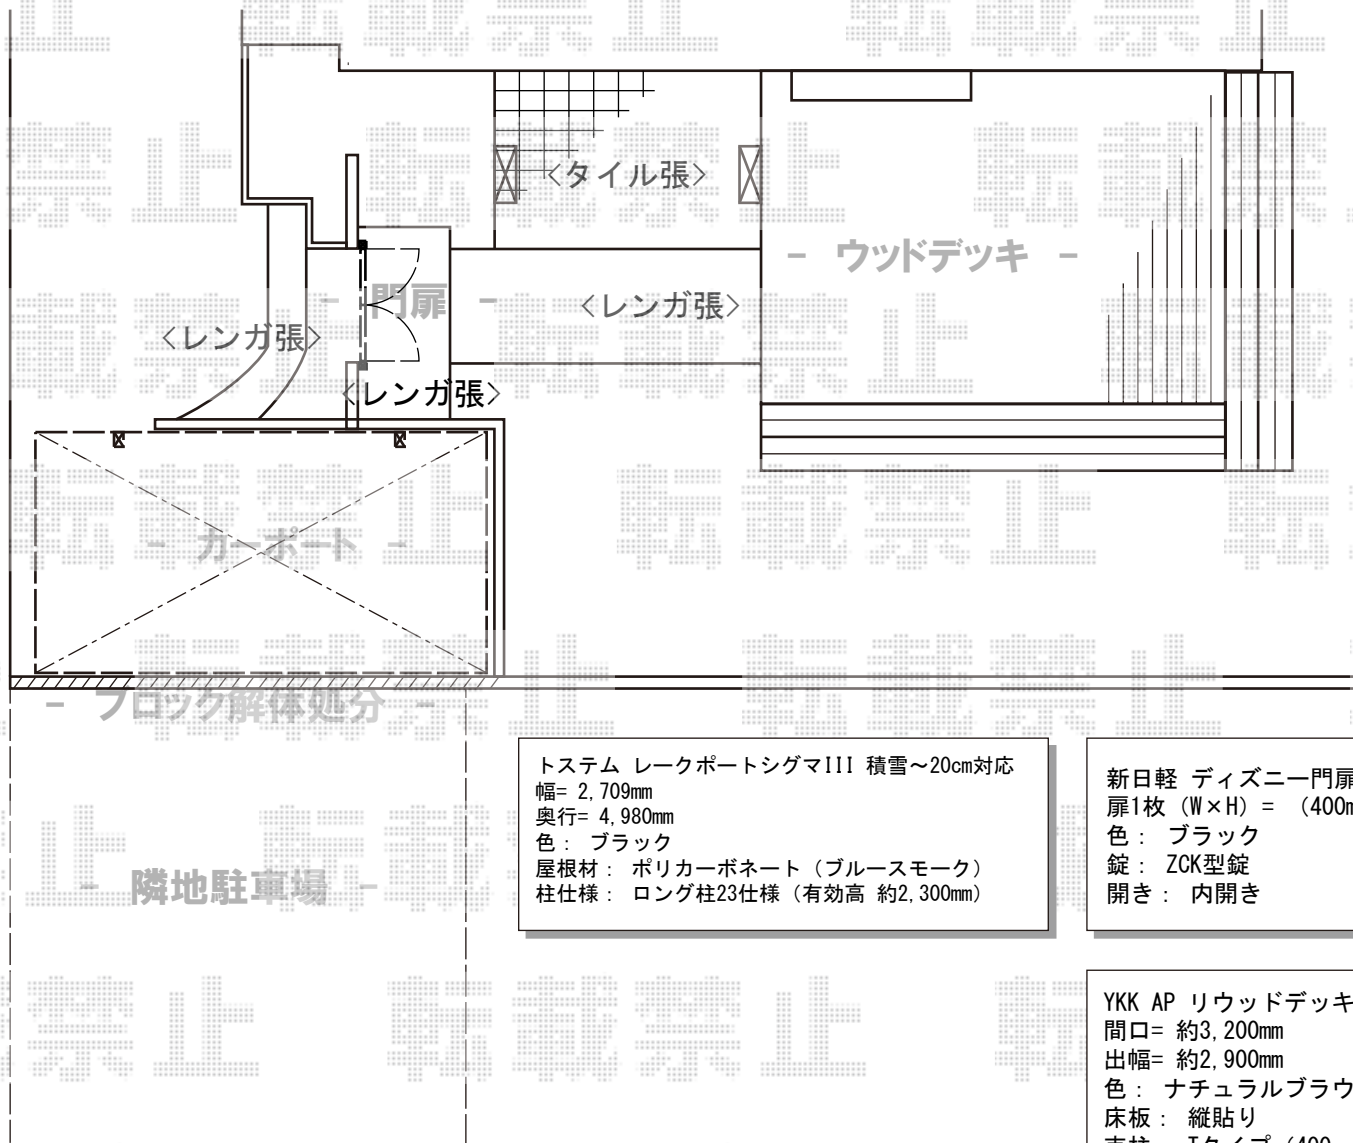

エクステリア商品 施工概略図

トステム レークポートシグマIII 積雪~20cm対応  
 幅= 2,709mm  
 奥行= 4,980mm  
 色: ブラック  
 屋根材: ポリカーボネート (ブルースモーク)  
 柱仕様: ロング柱23仕様 (有効高 約2,300mm)

新日軽 ディズニー門扉ミッキーA型 親子開き 角門柱式  
 扉1枚 (W×H) = (400mm・800mm×1,000mm)  
 色: ブラック  
 錠: ZCK型錠  
 開き: 内開き

YKK AP リウッドデッキ 200  
 間口= 約3,200mm  
 出幅= 約2,900mm  
 色: ナチュラルブラウン  
 床板: 縦貼り  
 束柱: Tタイプ (400~500mm)

隣地駐車場