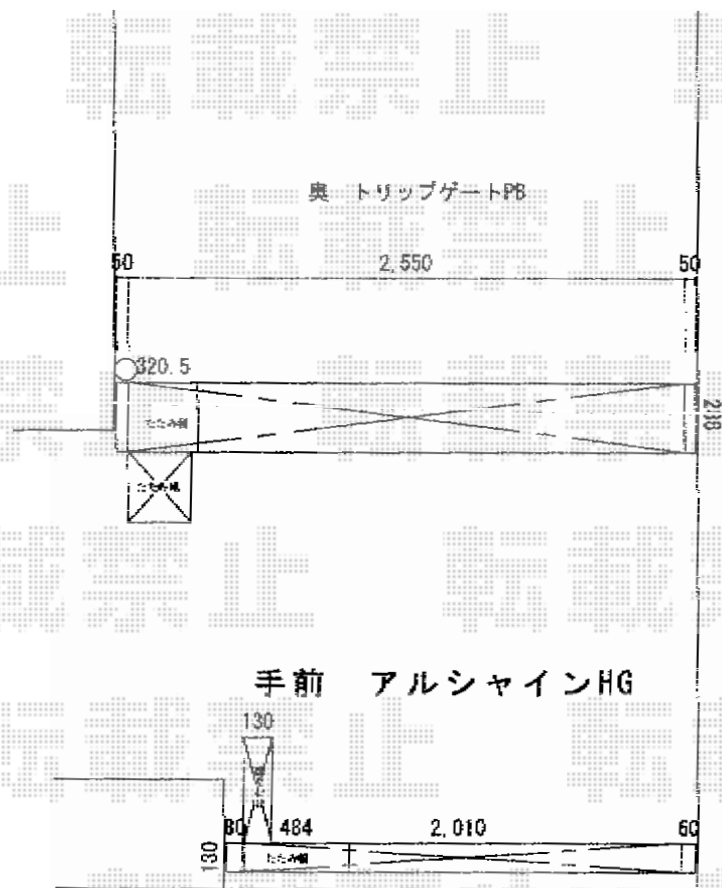

カーゲート 施工概略図

Value Select トリップゲート PB型 ノンレール 片開き 27S
 開口幅= 2,625mm
 全幅= 2,725mm
 たたみ幅= 320.5mm
 高さ= 1,200mm
 色: ステンカラー
 キャスター数: 2箇所
 落棒数: 1本
 錠: シリンダー錠

TOEX アルシャインHG ノンキャスター 片開き 220S
 開口幅= 1,997mm
 全幅= 2,223mm
 たたみ幅= 564mm
 高さ= 1,200mm
 色: 【仮】シャイングレー
 キャスター数: 0箇所
 落棒数: 2本
 錠: 両面シリンダー錠