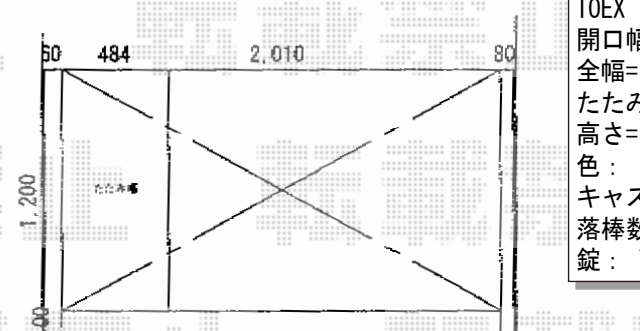

カーゲート 施工概略図

Value Select トリップゲート PB型 ノンレール 片開き 27S
 開口幅= 2,625mm
 全幅= 2,725mm
 たたみ幅= 320.5mm
 高さ= 1,200mm
 色: ステンカラー
 キャスター数: 2箇所
 落棒数: 1本
 錠: シリンダー錠

TOEX アルシャインHG ノンキャスター 片開き 220S
 開口幅= 1,997mm
 全幅= 2,223mm
 たたみ幅= 564mm
 高さ= 1,200mm
 色: 【仮】シャイングレー
 キャスター数: 0箇所
 落棒数: 2本
 錠: 両面シリンダー錠