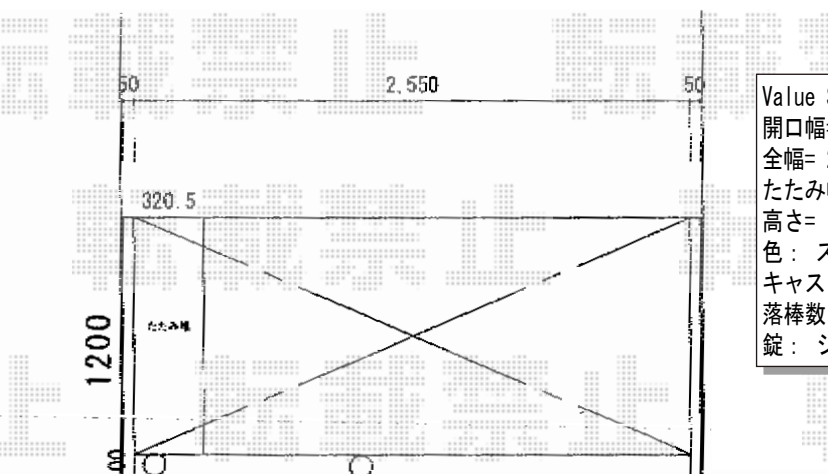

カーゲート 施工概略図

Value Select トリップゲート PB型 ノンレール 片開き 27S
 開口幅= 2,625mm
 全幅= 2,725mm
 たたみ幅= 320.5mm
 高さ= 1,200mm
 色: ステンカラー
 キャスター数: 2箇所
 落棒数: 1本
 錠: シリンダー錠

TOEX アルシャインHG ノンキャスター 片開き 220S
 開口幅= 1,997mm
 全幅= 2,223mm
 たたみ幅= 564mm
 高さ= 1,200mm
 色: 【仮】シャイングレー
 キャスター数: 0箇所
 落棒数: 2本
 錠: 両面シリンダー錠