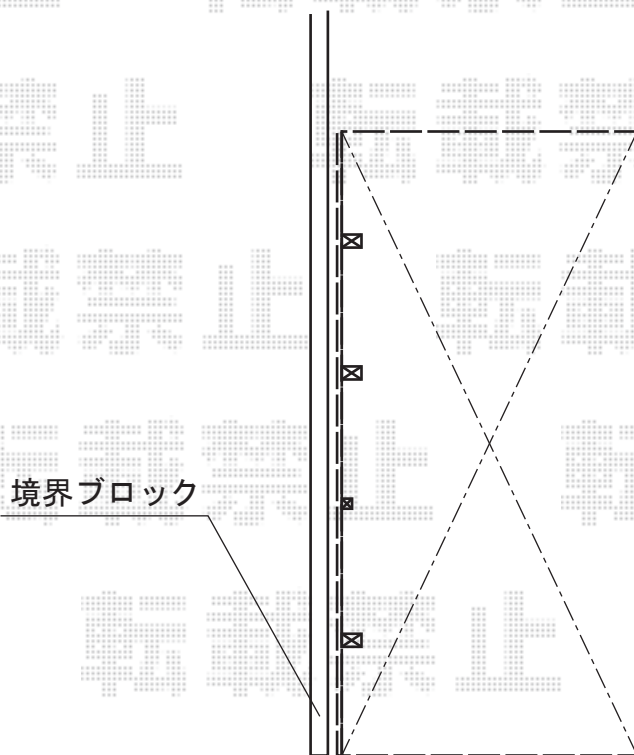

## カーポート 施工概略図

YKK AP レイナポートグラン 延長積雪～20cm対応

幅=3,000mm

奥行=6,484mm

色：カームブラック

屋根材：熱線遮断ポリカーボネート(トーマイマット)

柱仕様：ハイルーフ柱仕様(有効高 約2,350mm)

YKK AP レイナポートグラン サイドパネル

奥行サイズ:基本セット用長さ51用+ハーフセット用長さ14用

高さ:1,036mm

色：カームブラック

パネル材：熱線遮断ポリカーボネート(トーマイマット)

柱仕様：ハイルーフ柱仕様(間柱：1本)

担当者

宅島