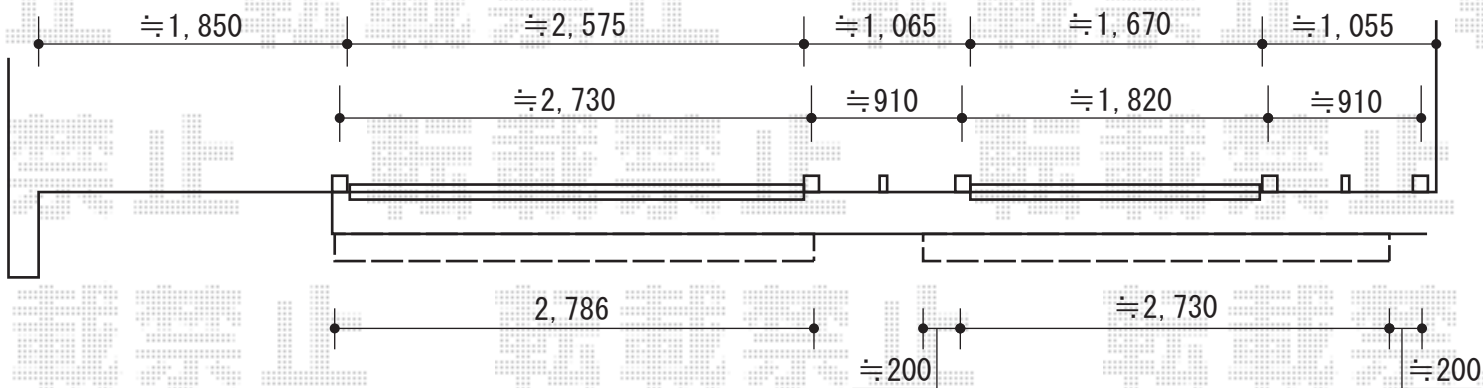

オーニング 施工概略図

トステム 【01】 彩風S型 手動式
 間口=関東間1.5間 (2,730mm)
 出幅=2,000mm
 本体色：ホワイト
 キャンバス色：ポリエステル (ブルー)
 駆動：手動式
 クランクハンドル：長さ2,200mm
 オプション：ベースプレート

トステム 【02】 彩風S型 手動式
 間口=関東間1.5間 (2,730mm)
 出幅=2,000mm
 本体色：ホワイト
 キャンバス色：ポリエステル (ブルー)
 駆動：手動式
 クランクハンドル：長さ2,200mm

クランクハンドルがシャッターボックスに干渉しないよう
 少々右側に移動して設置致します。

担当者

竹下