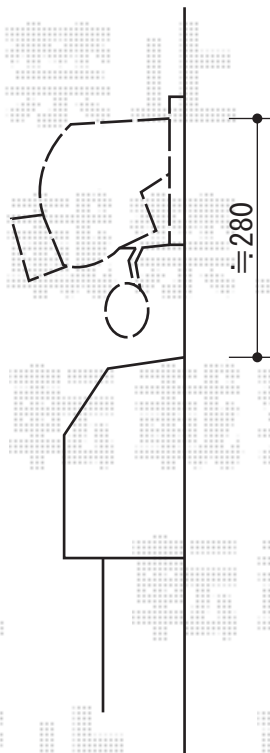

オーニング 施工概略図

トステム 【01】 彩風S型 手動式
 間口=関東間1.5間 (2,730mm)
 出幅=2,000mm
 本体色：ホワイト
 キャンバス色：ポリエステル (ブルー)
 駆動：手動式
 クランクハンドル：長さ2,200mm
 オプション：ベースプレート

トステム 【02】 彩風S型 手動式
 間口=関東間1.5間 (2,730mm)
 出幅=2,000mm
 本体色：ホワイト
 キャンバス色：ポリエステル (ブルー)
 駆動：手動式
 クランクハンドル：長さ2,200mm

クランクハンドルがシャッターボックスに干渉しないよう
 少々右側に移動して設置致します。

担当者

竹下