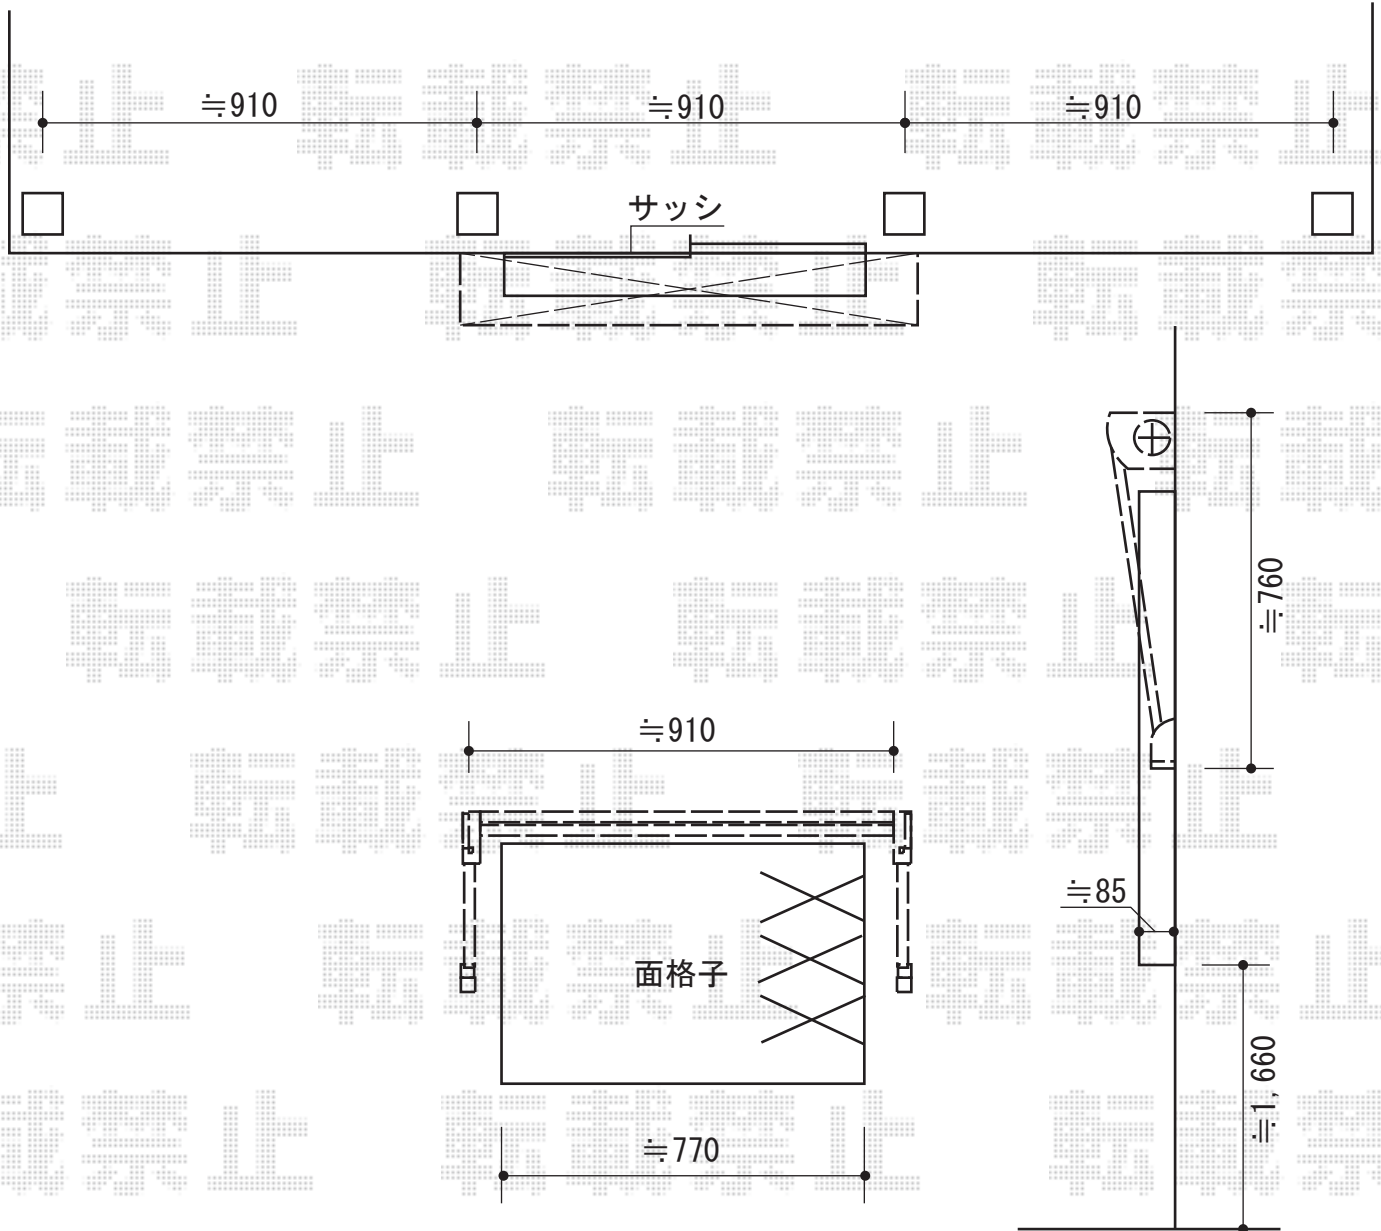

彩風 ウインドタイプ 施工概略図

トステム 彩風 ウインドタイプ 壁付納まり 手動式
 間口=関東間0.5間
 出幅=700mm
 本体色：ホワイト
 キャンバス色：アクリル（ブラウンラインA）
 駆動：手動式
 クランクハンドル：長さ1,500mm

担当者	竹下
-----	----