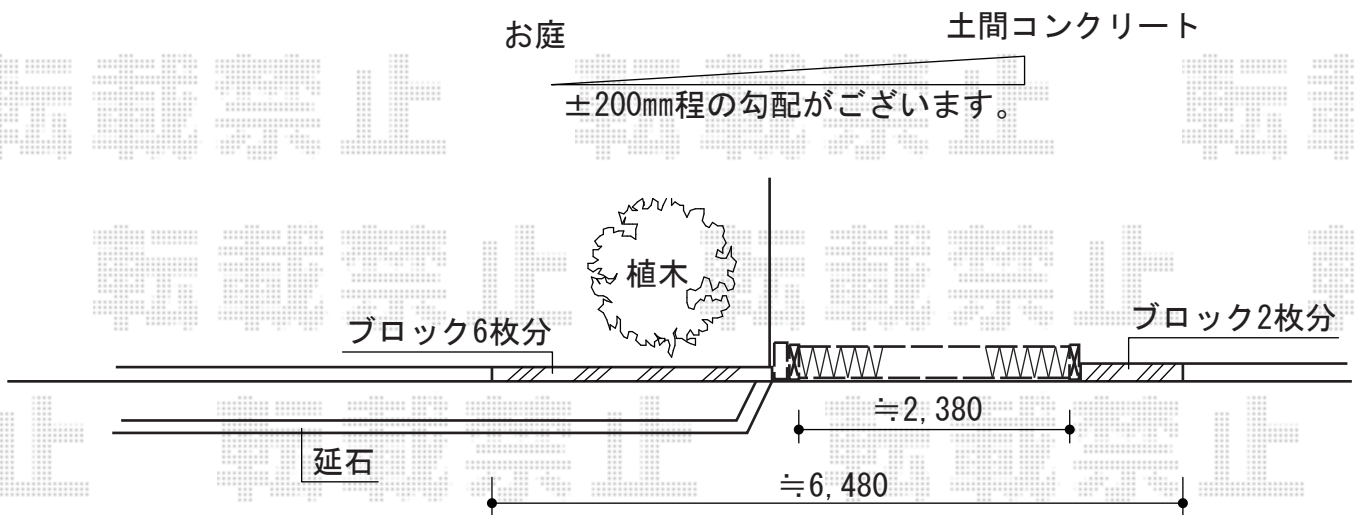

カーゲート 施工概略図

Value Select トリップゲート PB型 ノンレール 両開き
開口幅= 6,376mm
全幅= 6,476mm
たたみ幅= 373.5×2
高さ= 1,200mm
色：ステンカラー
キャスター数：4箇所
落棒数：4本

担当者

高橋