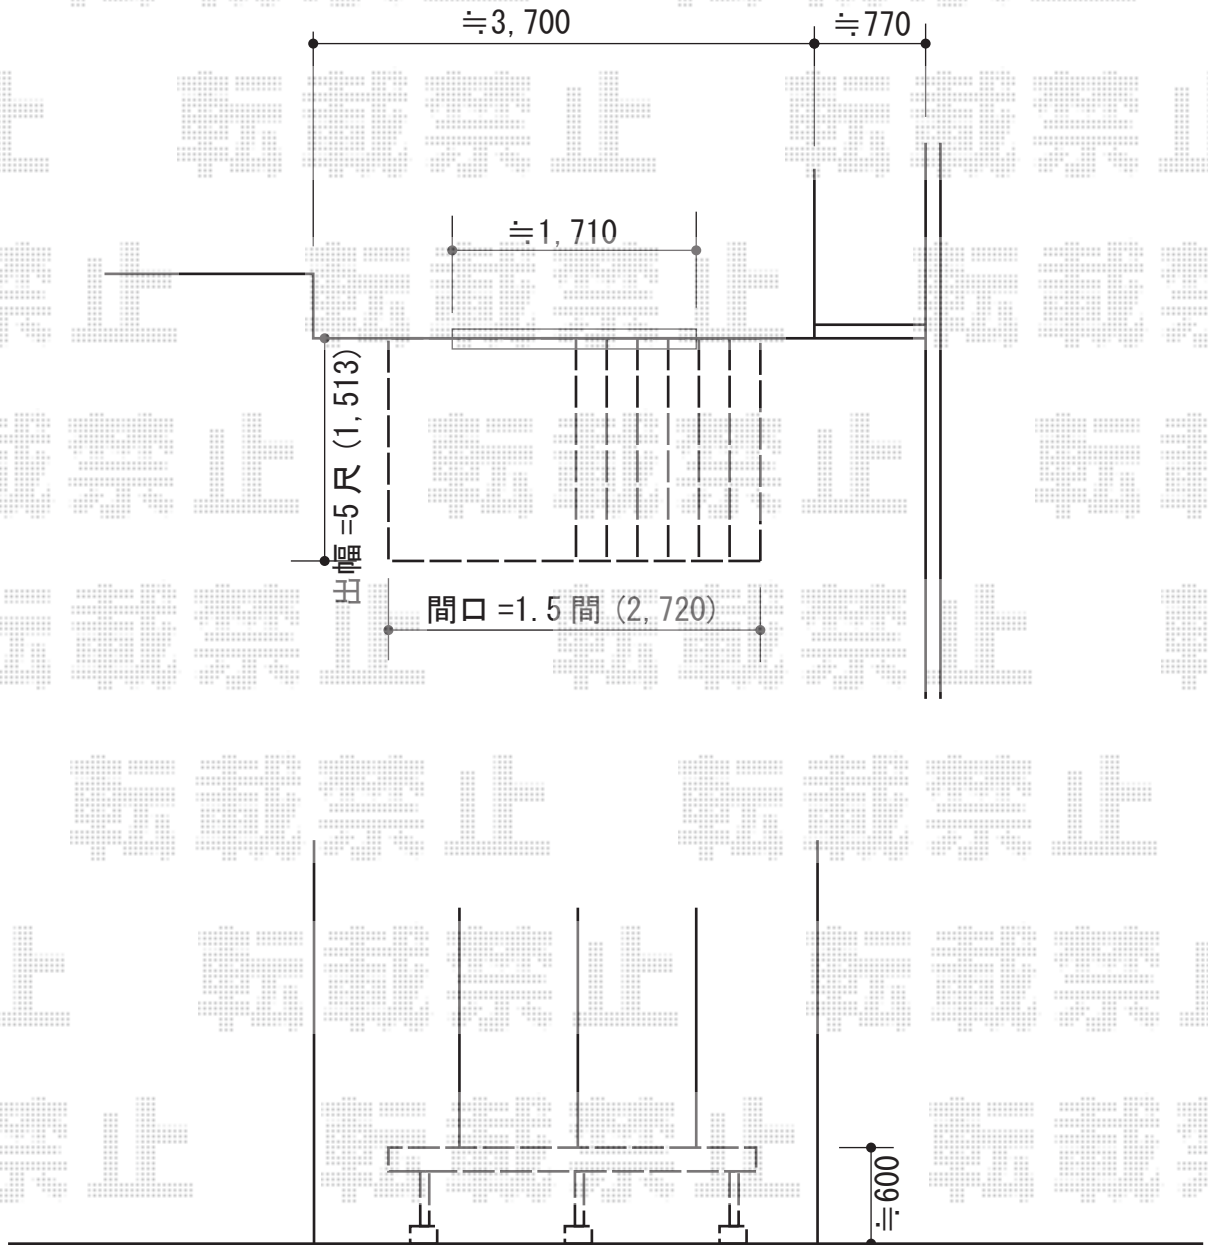

ウッドデッキ工事 施工概略図

トステム リコステージII
間口=1.5間 (2,720mm)
出幅=5尺 (1,513mm)
色：ライトベージュ
床板：標準(溝なし)/縦貼り
幕板：幕板B(薄)
束柱：束柱B(400~550mm)(オータムブラウン)

担当者

伏見