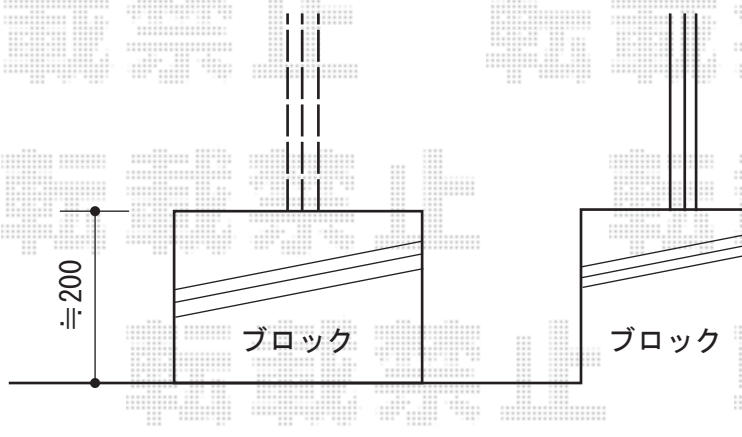

ジオーナフェンス施工概略図

TOEX ジョーナフェンス YS型 マテリアルカラー
 本体1枚 (W×H) = (1,980×1,200mm×11枚
 柱仕様 : T-12×25本
 端部カバー : T-12×1
 端部部材 : T-12×3本
 継手部品 : 9セット
 端部キャップ : 2セット
 色 : シャイングレー+クリエダーク
 コーナー継手/コーナーポール : 1セット/1セット

担当者	竹下
-----	----