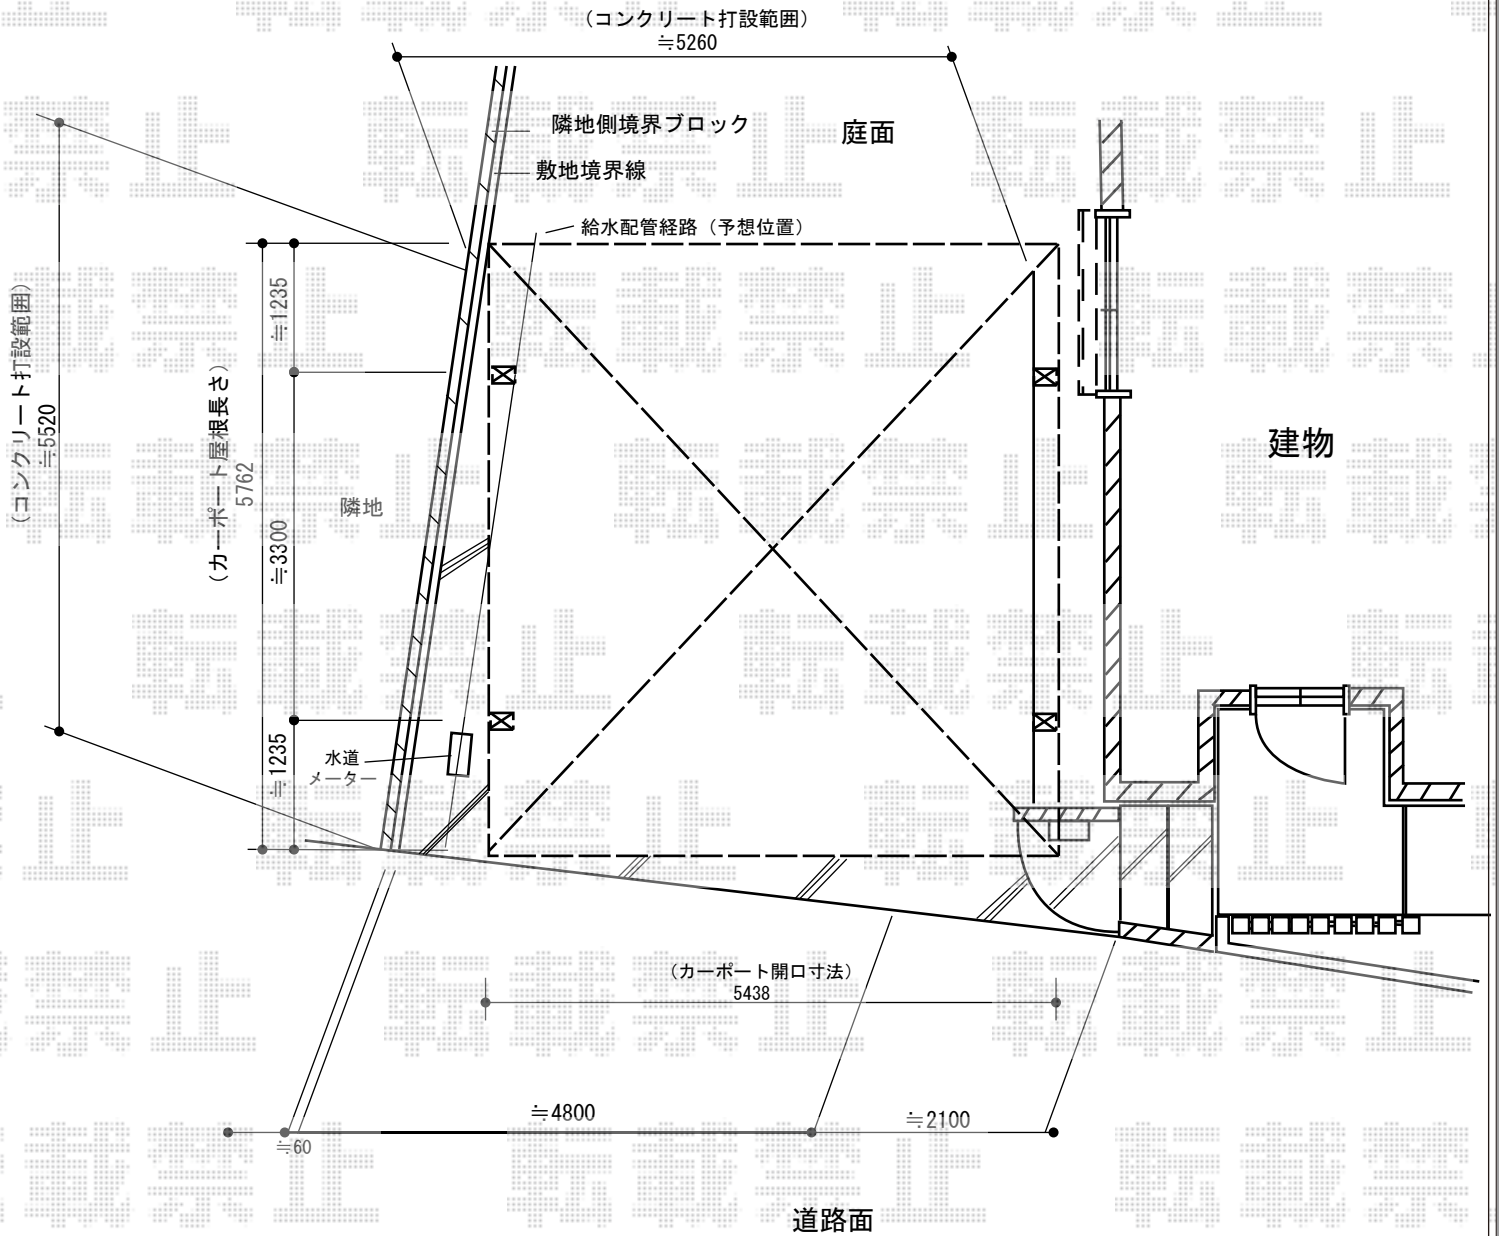

カーポート 施工概略図

TOEX アーキデュオ プレミアムワイド 積雪~20cm対応
 幅= 5,438mm
 奥行= 5,762mm
 色： シャイングレー/シャイングレー+クリエダーク
 屋根材： ポリカーボネート（ライトブラウン）
 柱仕様： 標準柱仕様（有効高 約2,250mm）

担当者	栢田
-----	----