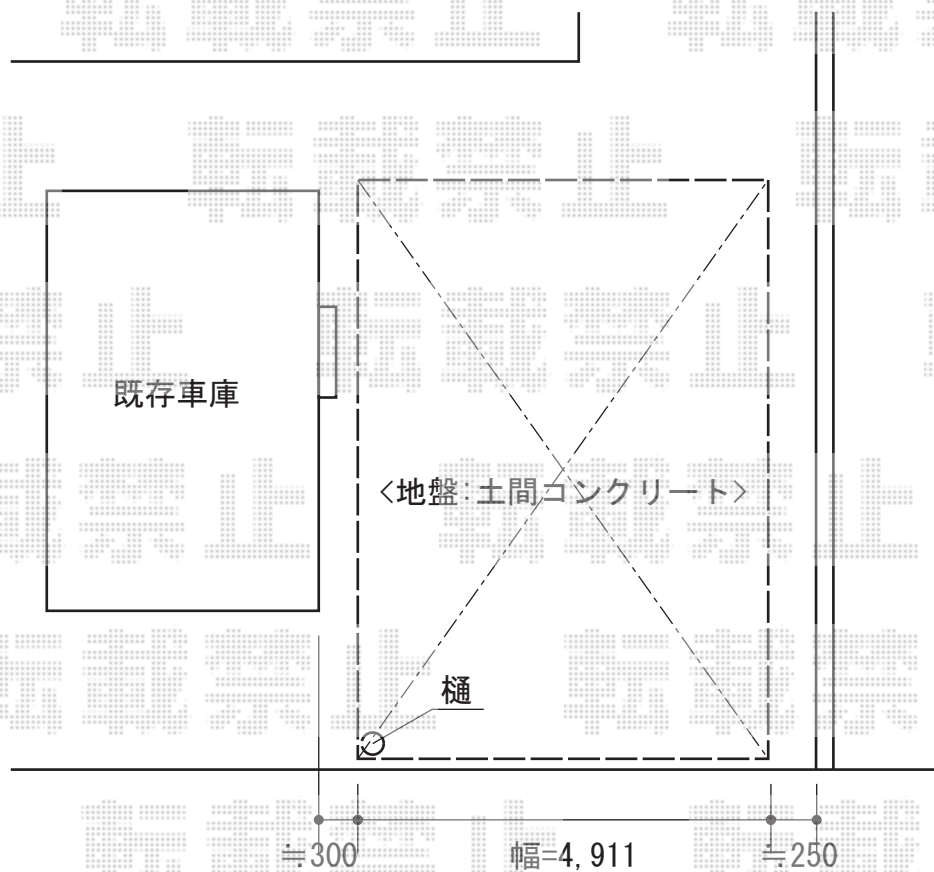

カーポート 施工概略図

YKK AP ジーポートneo 2台用 角柱6本 標準鼻隠し 積雪~150cm対応
幅= 4,911mm
奥行= 5,456mm
色： プラチナステン
屋根材： スチール折板（ペフ無）
柱仕様： 標準柱仕様（有効高 約2,350mm）
横材： あり

担当者

栢田