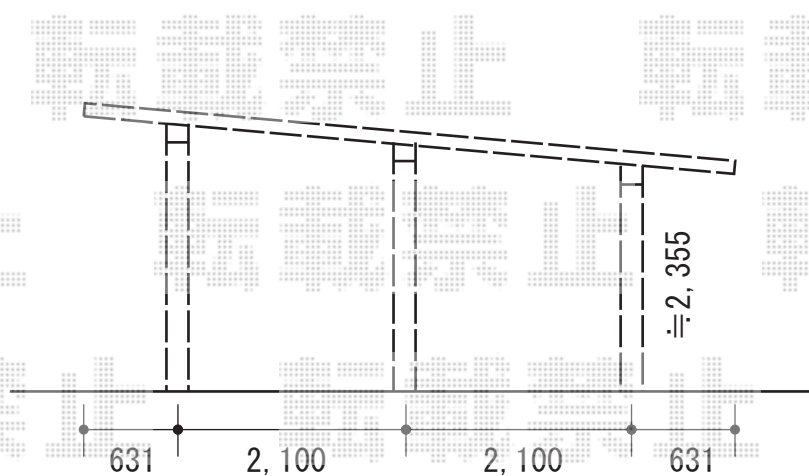

カーポート 施工概略図

YKK AP ジーポートneo 2台用 角柱6本 標準鼻隠し 積雪~150cm対応
幅= 4,911mm
奥行= 5,456mm
色： プラチナステン
屋根材： スチール折板（ペフ無）
柱仕様： 標準柱仕様（有効高 約2,350mm）
横材： あり

担当者

栢田