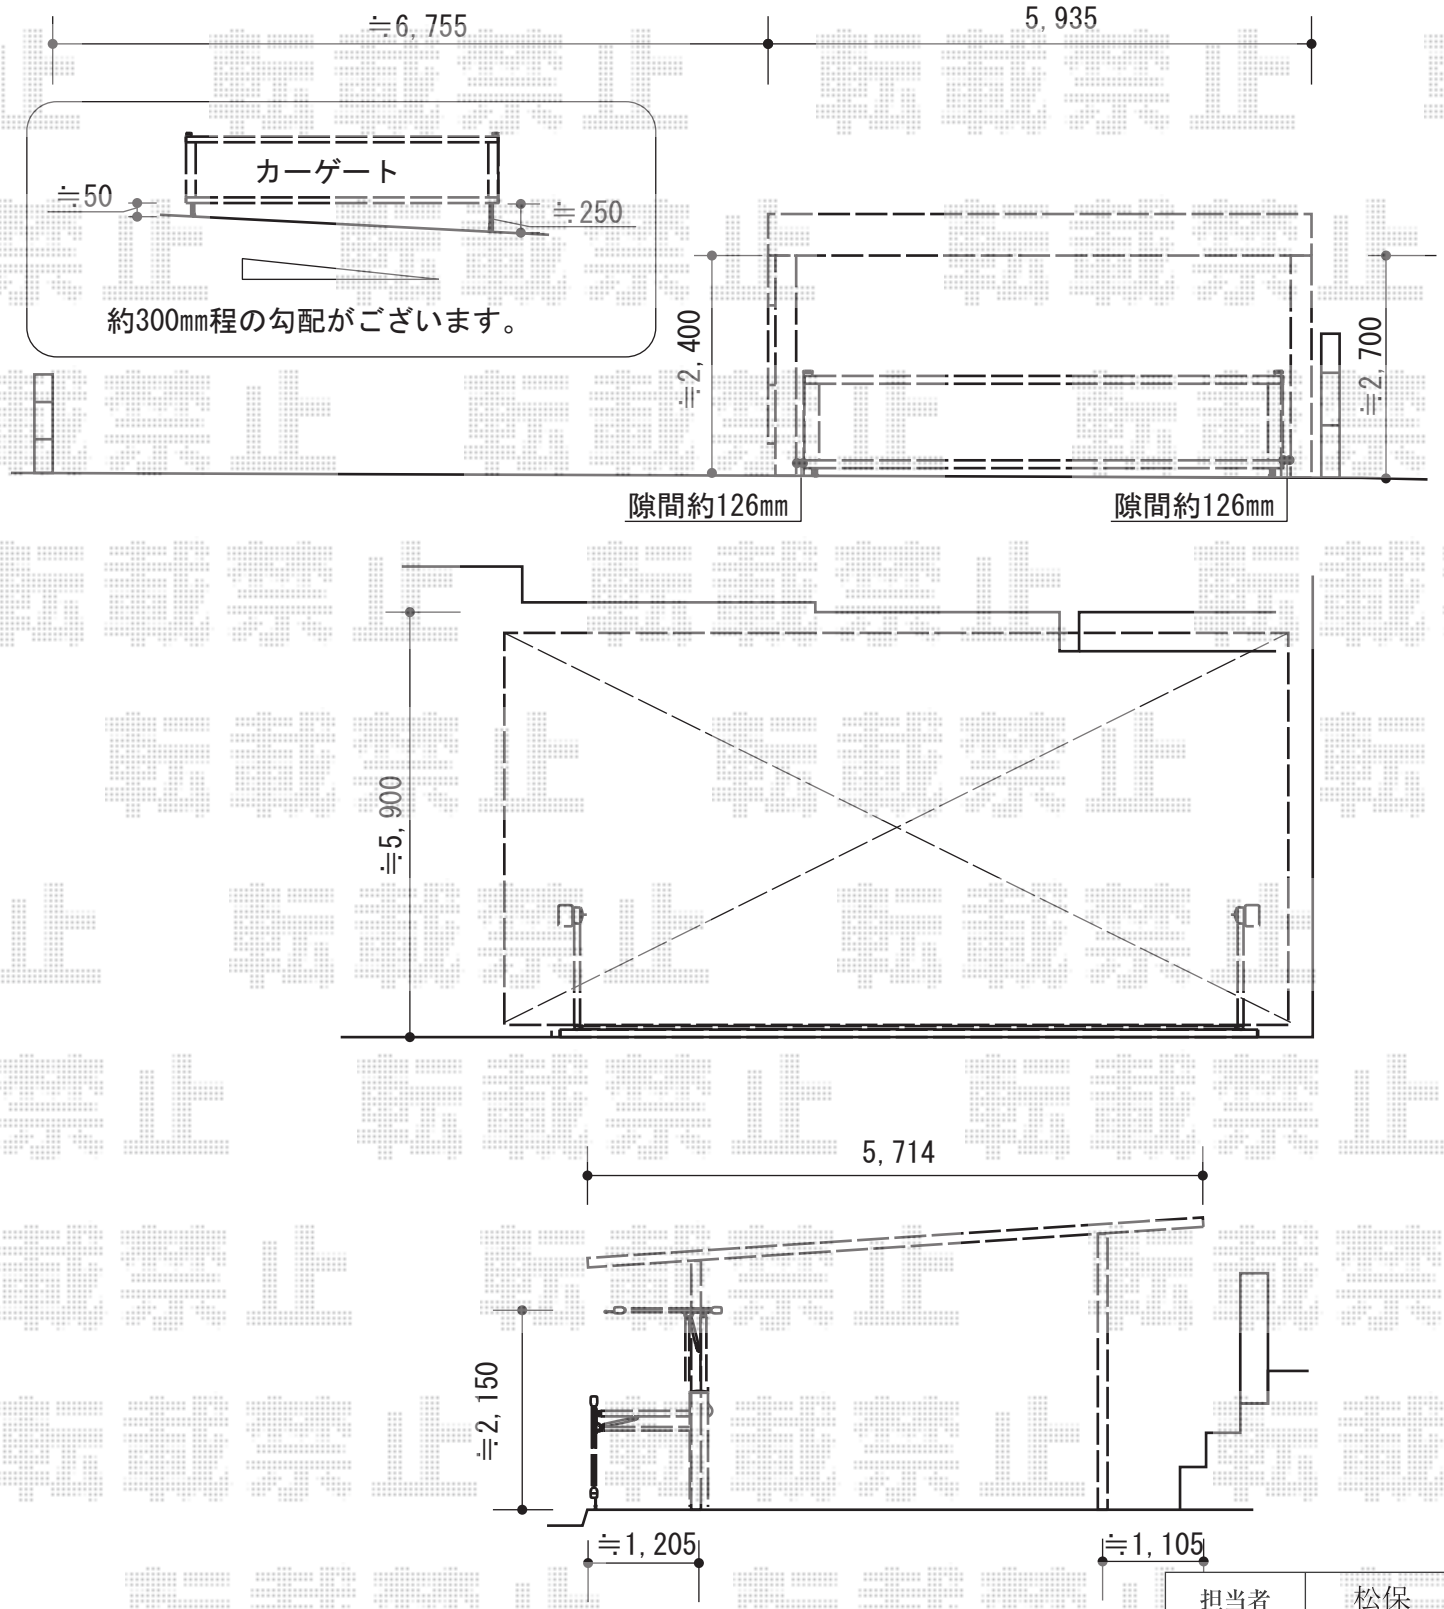

カーポート・オーバードア 施工概略図

TOEX ソルディーポート 2台用 4本柱 1500 積雪~50cm対応
 幅= 5,939mm
 奥行= 5,714mm
 色: シャイングレー
 屋根材: ポリカーボネート (クリアマット・すりガラス調)
 柱仕様: ロング柱30仕様 (有効高 約3,000mm)

TOEX ワイドオーバードアS1型 電動タイプ
 本体 (W×H) = (5,350mm×1,000mm)
 色: シャイングレー
 柱仕様: ハイルーフ柱仕様 (有効通過高2,150mm)
 ※外観右側ロング柱 (+250mm)
 駆動: 【特注】1モーター外観右側駆動
 /AC100V結線用柱仕様
 オプション: ロング接地ストッパー×1

担当者	松保
-----	----