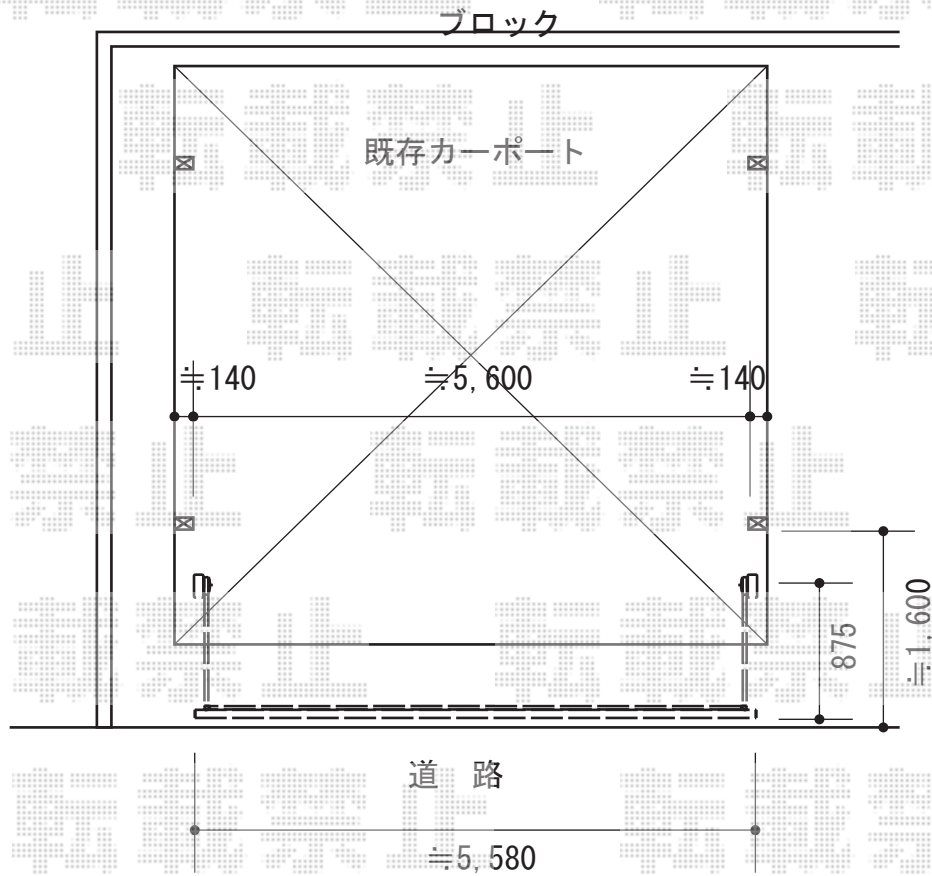

カーゲート 施工概略図

YKK AP エクスラインアップゲート ワイド 1型 手動式 57-12
本体 (W×H) = (5,580mm×1,200mm)
色： カームブラック
柱仕様： 標準柱仕様 (有効通過高1,760mm)
またはハイルフ柱仕様 (有効通過高2,140mm)
駆動： 手動式

担当者

中森