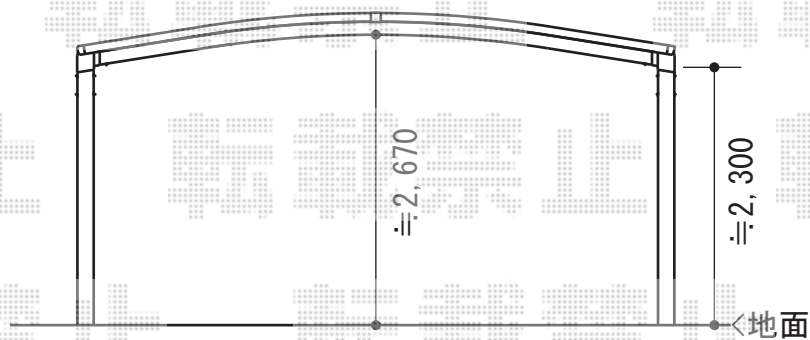

カーゲート 施工概略図

YKK AP エクスラインアップゲート ワイド 1型 手動式 57-12
本体 (W×H) = (5,580mm×1,200mm)
色： カームブラック
柱仕様： 標準柱仕様 (有効通過高1,760mm)
またはハイルフ柱仕様 (有効通過高2,140mm)
駆動： 手動式

担当者

中森