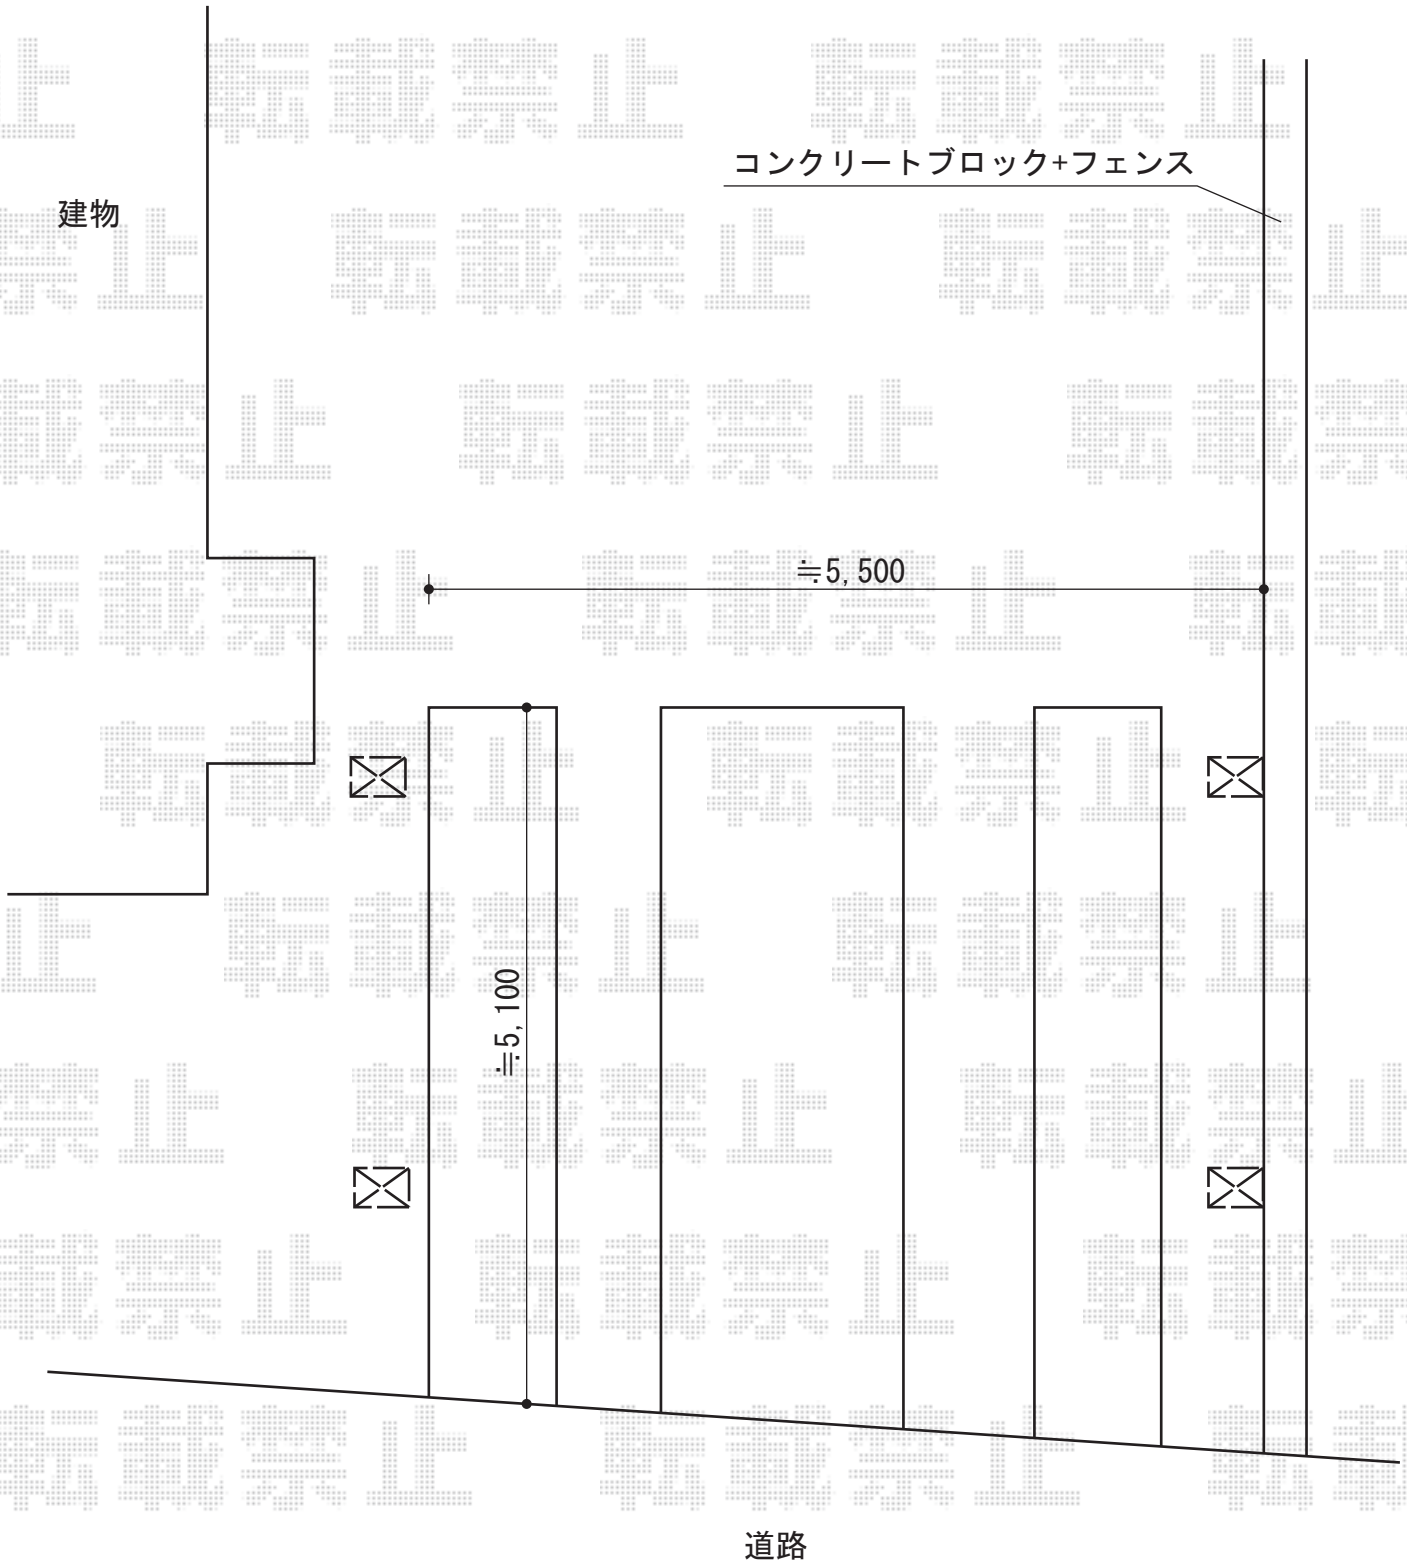

カーポート 施工概略図

③トステム カーポートシグマIII ワイド 積雪~20cm対応
幅= 6,060mm
奥行= 5,686mm
色： シャイングレー
屋根材： 熱線吸収ポリカーボネート（ライトブルーマット調）
柱仕様： ロング柱23仕様（有効高 約2,300mm）

| | |
|-----|----|
| 担当者 | 宅島 |
|-----|----|