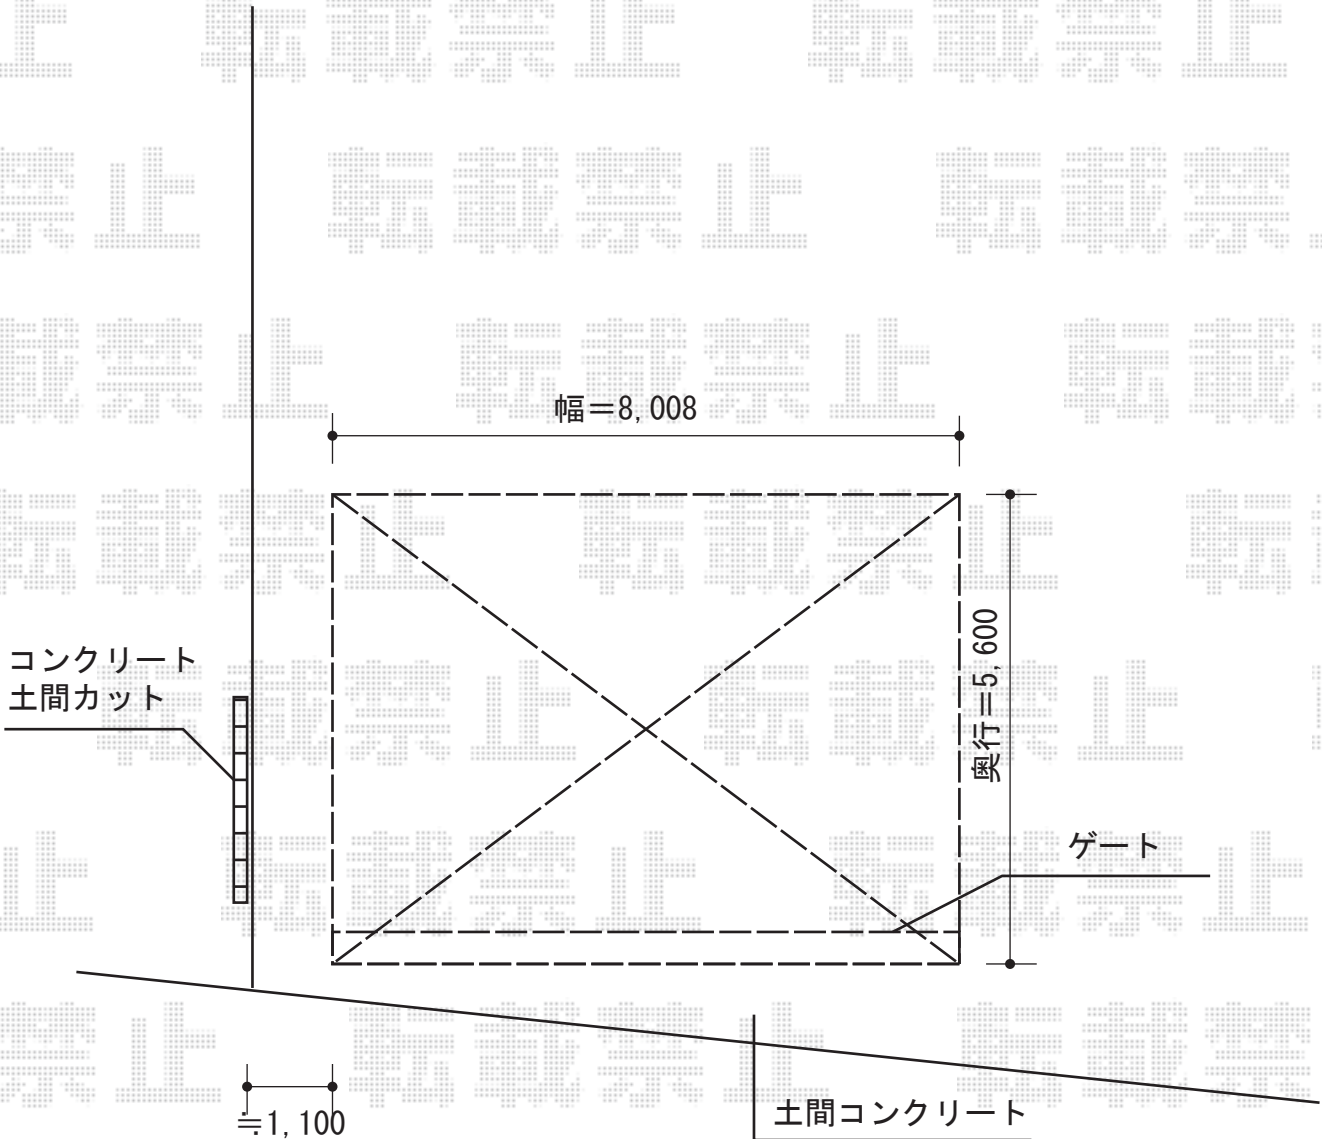

エクステリア商品 施工概略図

トステム リベルポートシグマIII 1500 3台用 積雪~50cm対応
幅=8,008mm
奥行=5,600mm
色：オータムブラウン
屋根材：熱線吸収ポリカーボネート（ライトブルーマット調）
柱仕様：ロング柱23仕様（有効高 約2,300mm）

Value Select トリップゲート ペットガード型
ノンレール 両開き 94W(47S+47M)
開口幅=9,321mm 全幅=9,421mm
たたみ幅=888mm×2 高さ=1,200mm
色：ダークブロンズ
キャスター数：6箇所 落棒数：4本