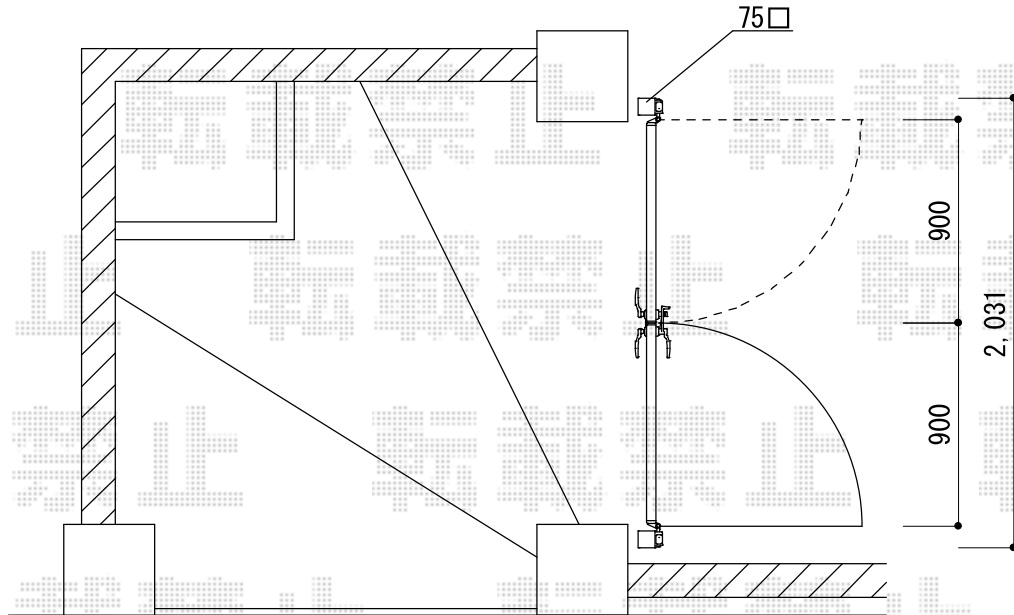

門扉 施工概略図

TOEX ジオーナ門扉 FM型 両開き マテリアルカラー 柱使用
扉幅 = 900 + 900mm
扉高 = 1,400mm
色 : シャイングレー+クリエダーク
錠 : プッシュプルRB錠 (錠色 : 【未定】)
開き : 内開き

担当者

松保