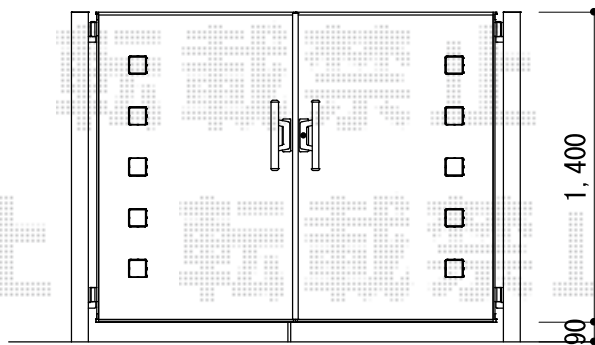

門扉 施工概略図

TOEX ジオーナ門扉 FM型 両開き マテリアルカラー 柱使用
扉幅 = 900 + 900mm
扉高 = 1,400mm
色 : シャイングレー+クリエダーク
錠 : プッシュプルRB錠 (錠色 : 【未定】)
開き : 内開き

担当者

松保