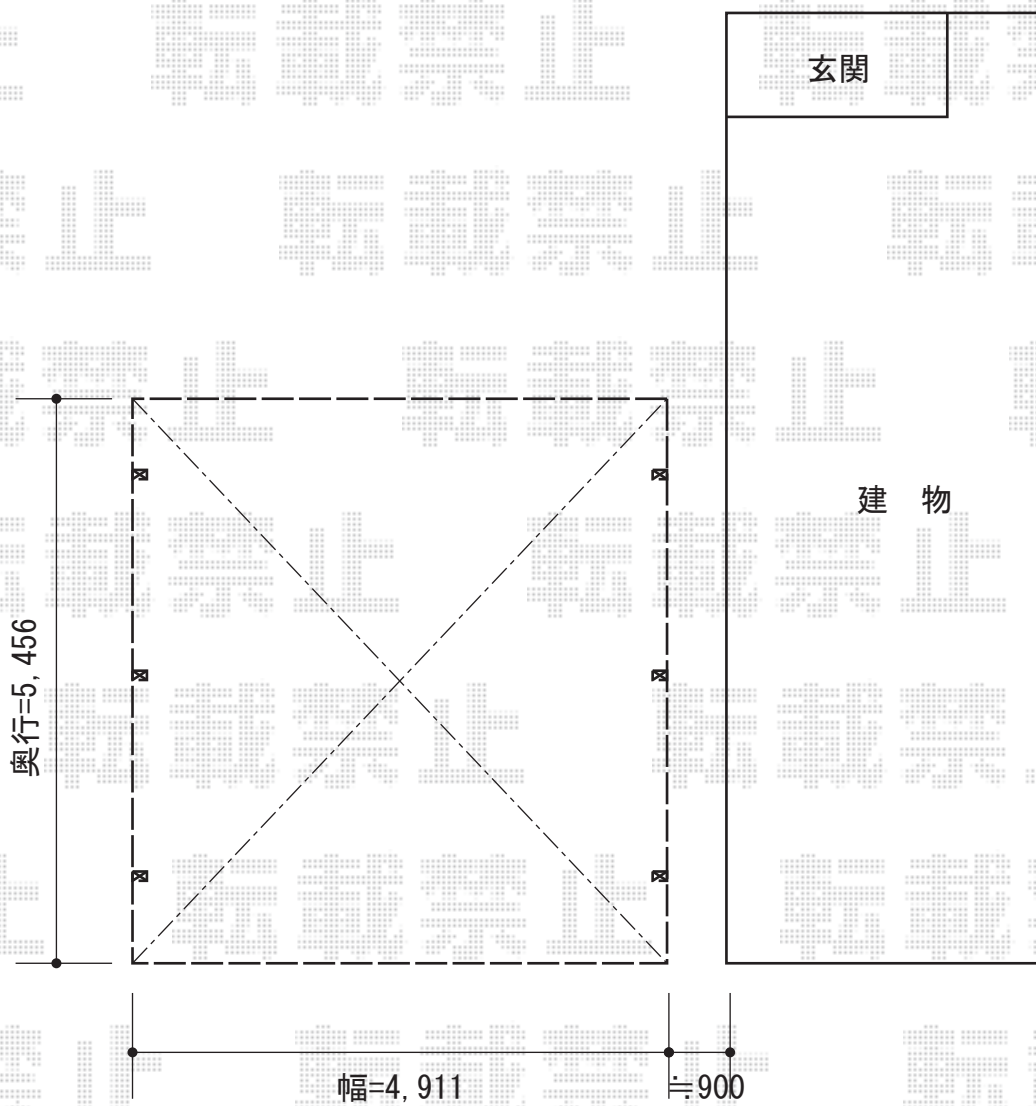

カーポート 施工概略図

YKK AP ジーポートneo 2台用 角柱6本仕様 標準鼻隠し 積雪~150cm対応
幅= 4,911mm
奥行= 5,456mm
色： プラチナステン
屋根材： スチール折板（ペフ無/t=0.8）※価格別途
柱仕様： 標準柱仕様（有効高 約2,350mm）
横材： 無し

担当者

栢田