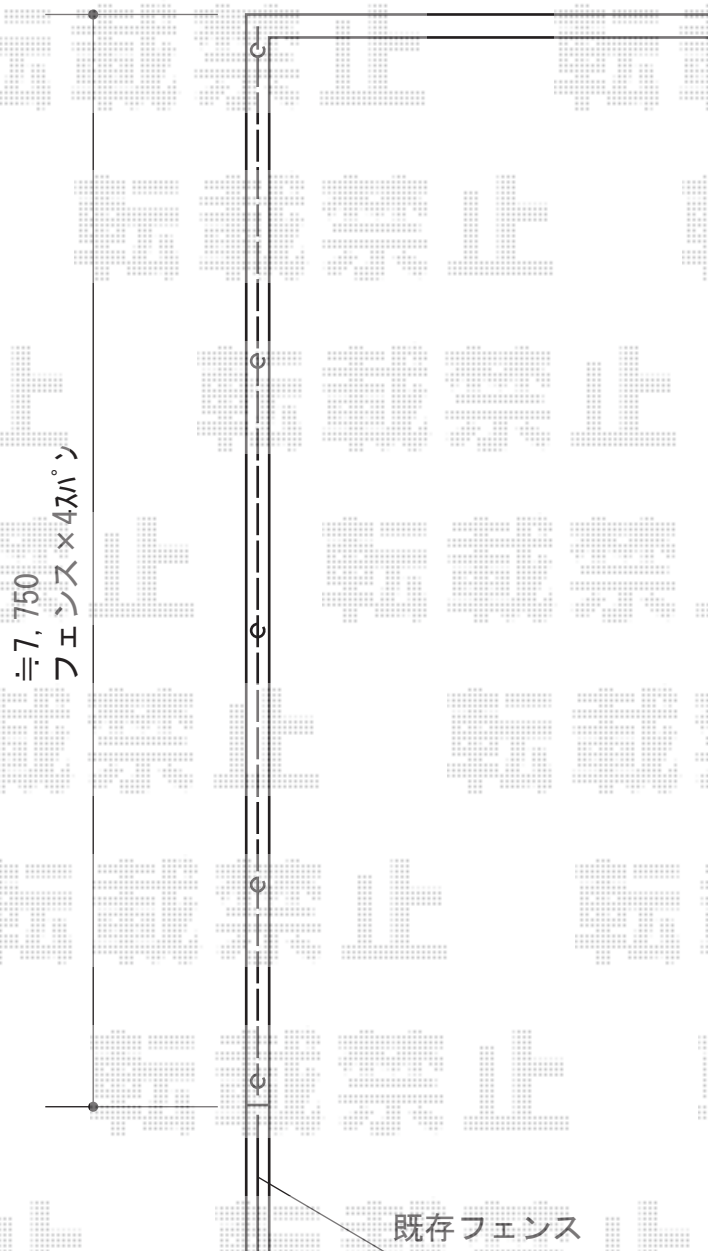

フェンス 施工概略図

KK AP イーネットフェンス1F型 自由柱タイプ
本体1枚 (W×H) = (1,990mm×800mm) ×4枚
アルミ自由柱: T-80×5本
端部キャップ: ×1セット
色: ダークブラウン *柱色: カームブラック

担当者

西村