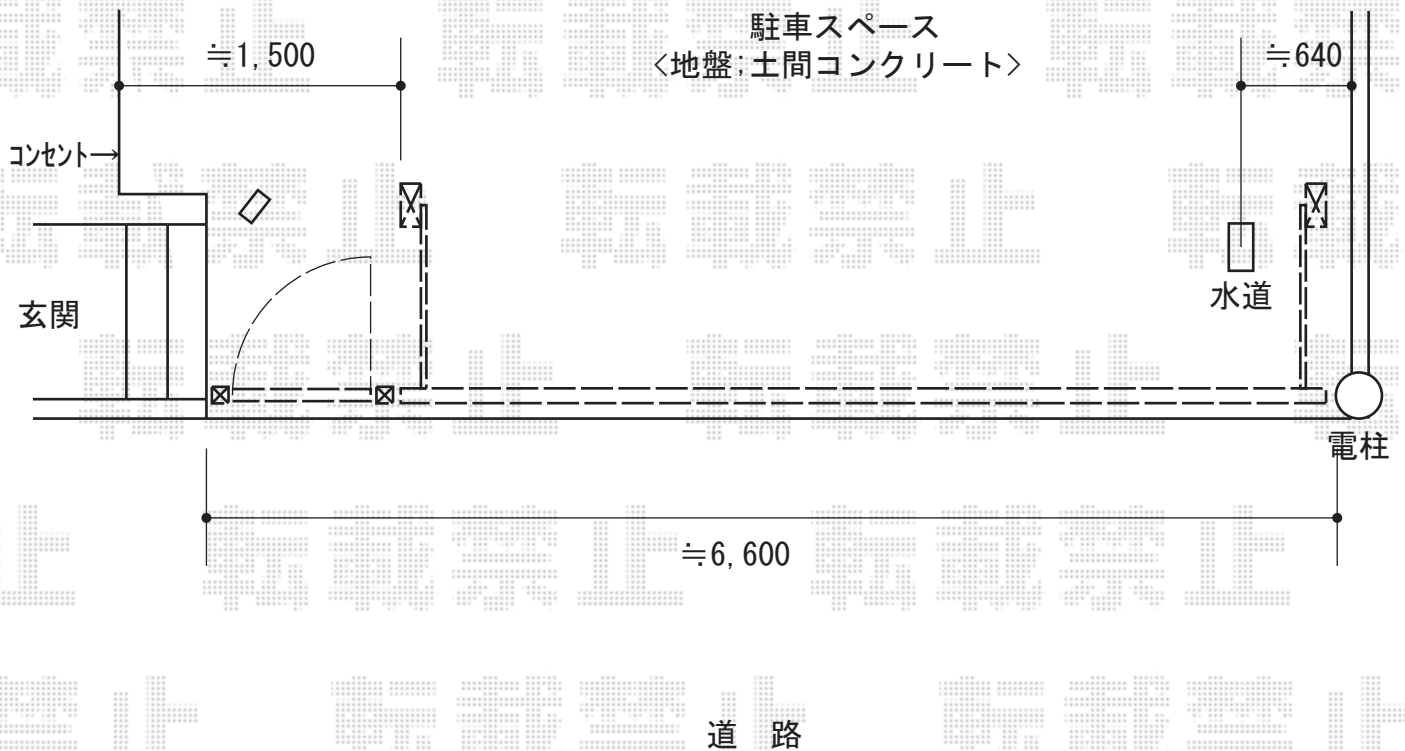

ワイドオーバードアS2型 マテリアルカラー 電動式 54-10 施工概略図

TOEX ワイドオーバードアS2型 マテリアルカラー 電動式 54-10
本体 (W×H) = (5,350mm×1,000mm)
色：シャイングレー+柿渋
柱仕様：ハイーフ柱仕様 (有効通過高2,150mm)
駆動：1モーター外観左側駆動/AC100V結線用柱仕様
リモコン：標準2個入

TOEX ラフィーネ門扉1型
扉1枚 (W×H) = (800mm×1,000mm)
色：アイアンブラック
開き：内開き