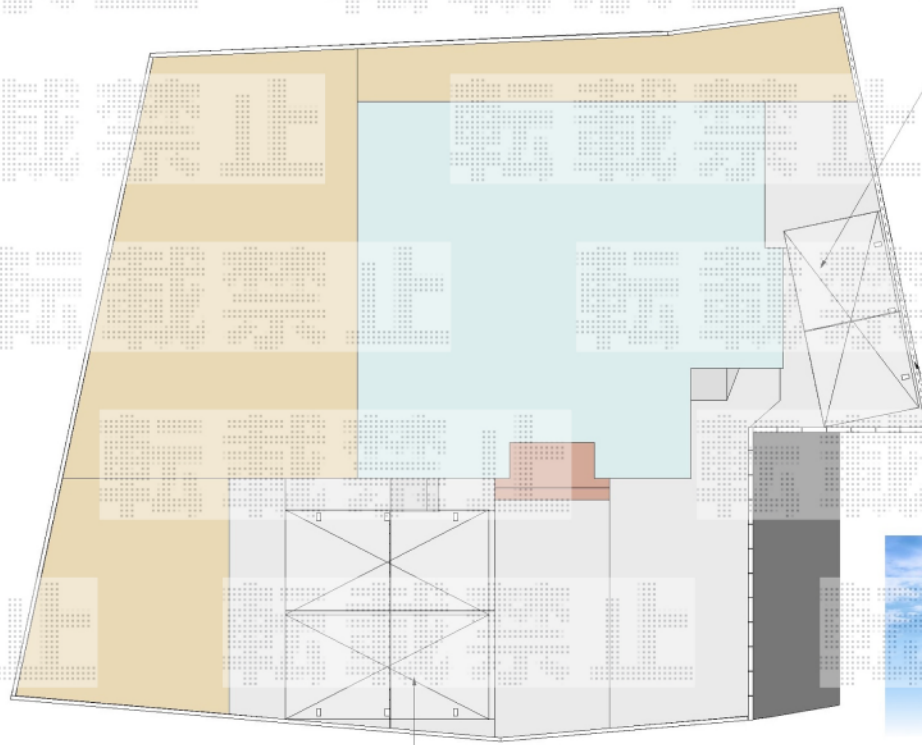

カーポート

トステム テールポートシグマIII 1500 積雪~50cm対応
幅=2,400mm
奥行=4,982mm
色：【仮】シャイングレー
屋根材：【仮】ガリレポリカ（クリアマット・すりガラス調）
柱仕様：ロング柱23仕様（有効高 約2,300mm）

YKK AP レイナキャップポートグラン50 M合掌 積雪~50cm対応
幅=5,418mm
奥行=5,052mm
色：【仮】プラチナステン
屋根材：【仮】熱線遮断ポリカーボネート（トーマイマット）
柱仕様：標準柱仕様（有効高 約2,000mm）