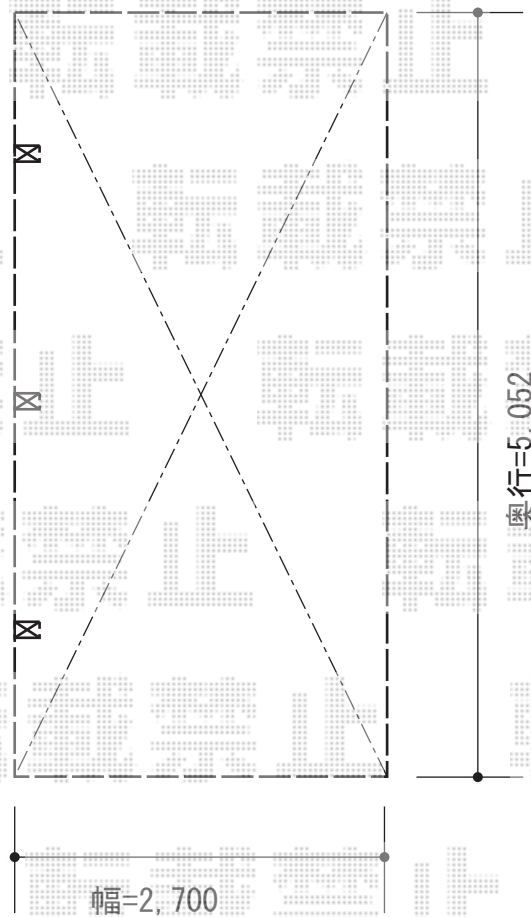

平井 節子 様 施工概略図

レイナキャップポートグラン50 積雪～50cm対応
カテゴリ カーポート メーカー YKK AP 型番
幅= 2,702mm
奥行= 5,052mm
色: ブラウン
屋根材: ポリカーボネート (スモークブラウン)
柱仕様: 標準柱仕様 (有効高 約2,000mm)

担当者

進藤