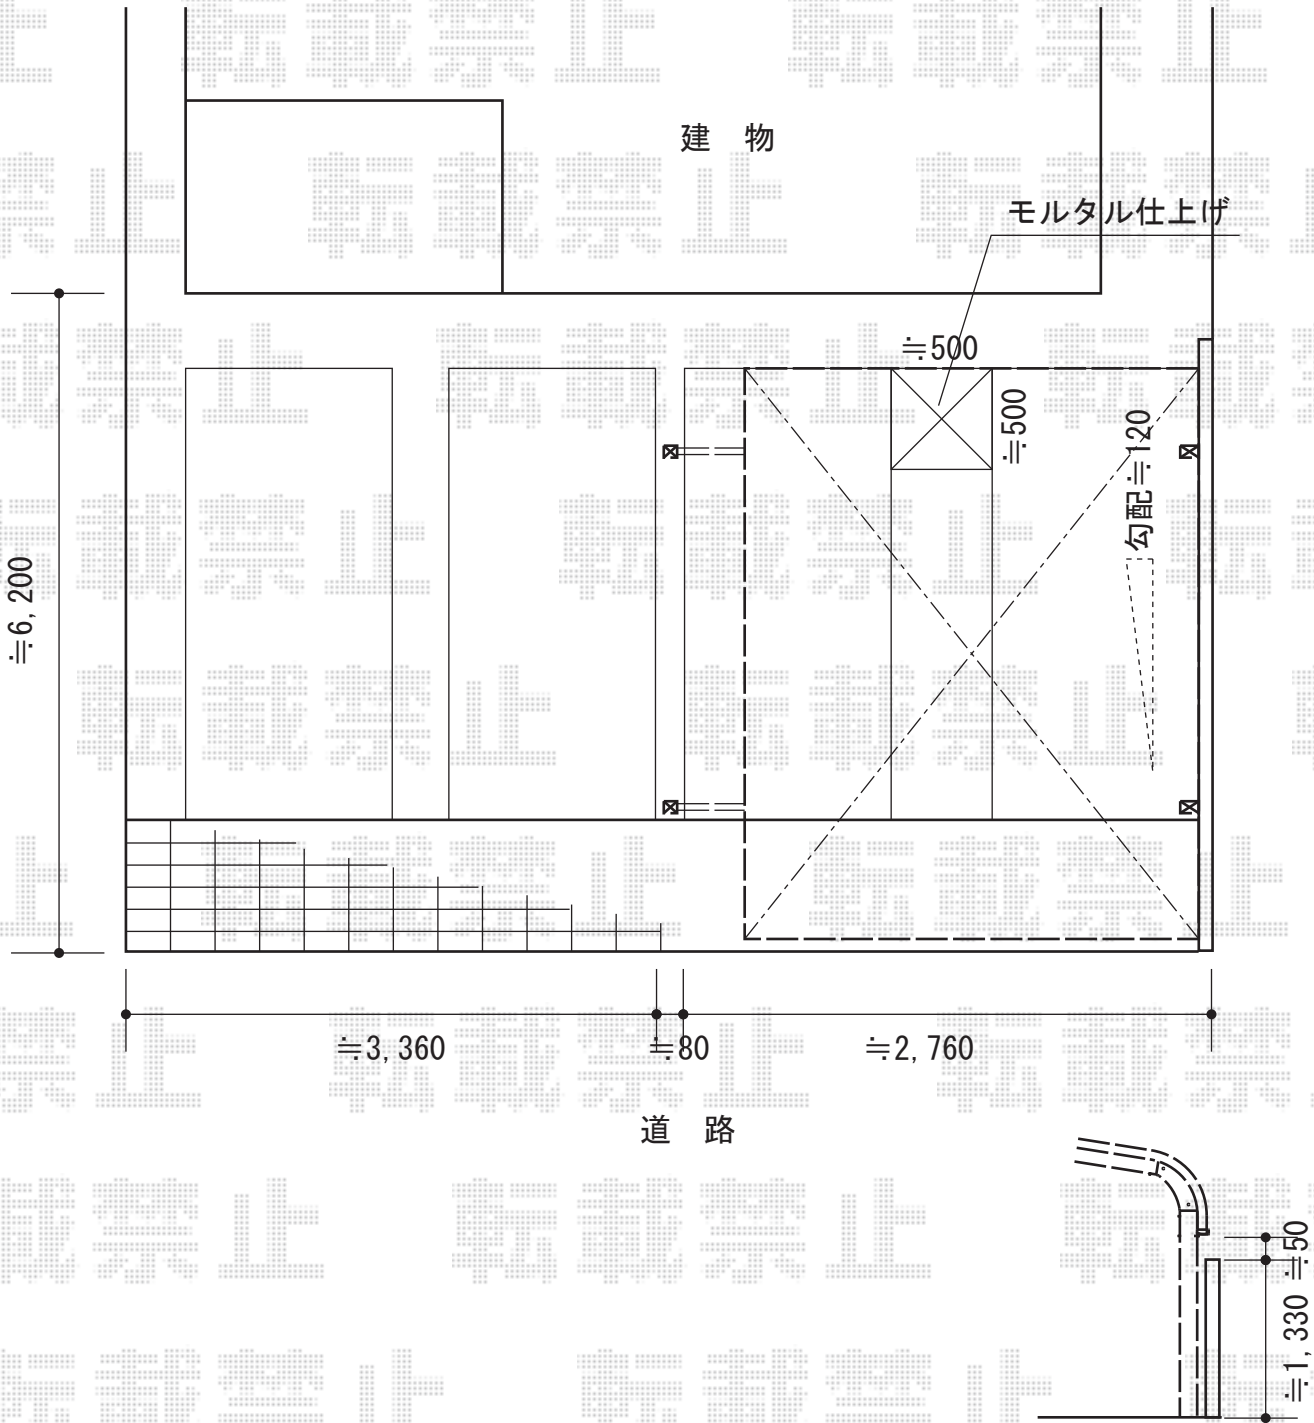

カーポート 施工概略図

Value Select プレシオスポート アルファ 積雪~20cm対応  
 幅= 2,702mm  
 奥行= 5,052mm  
 色 : チャコールブラック  
 屋根材 : ポリカーボネート (ガラスマット)  
 柱仕様 : 標準柱仕様 (有効高 約1,800mm)

担当者

進藤