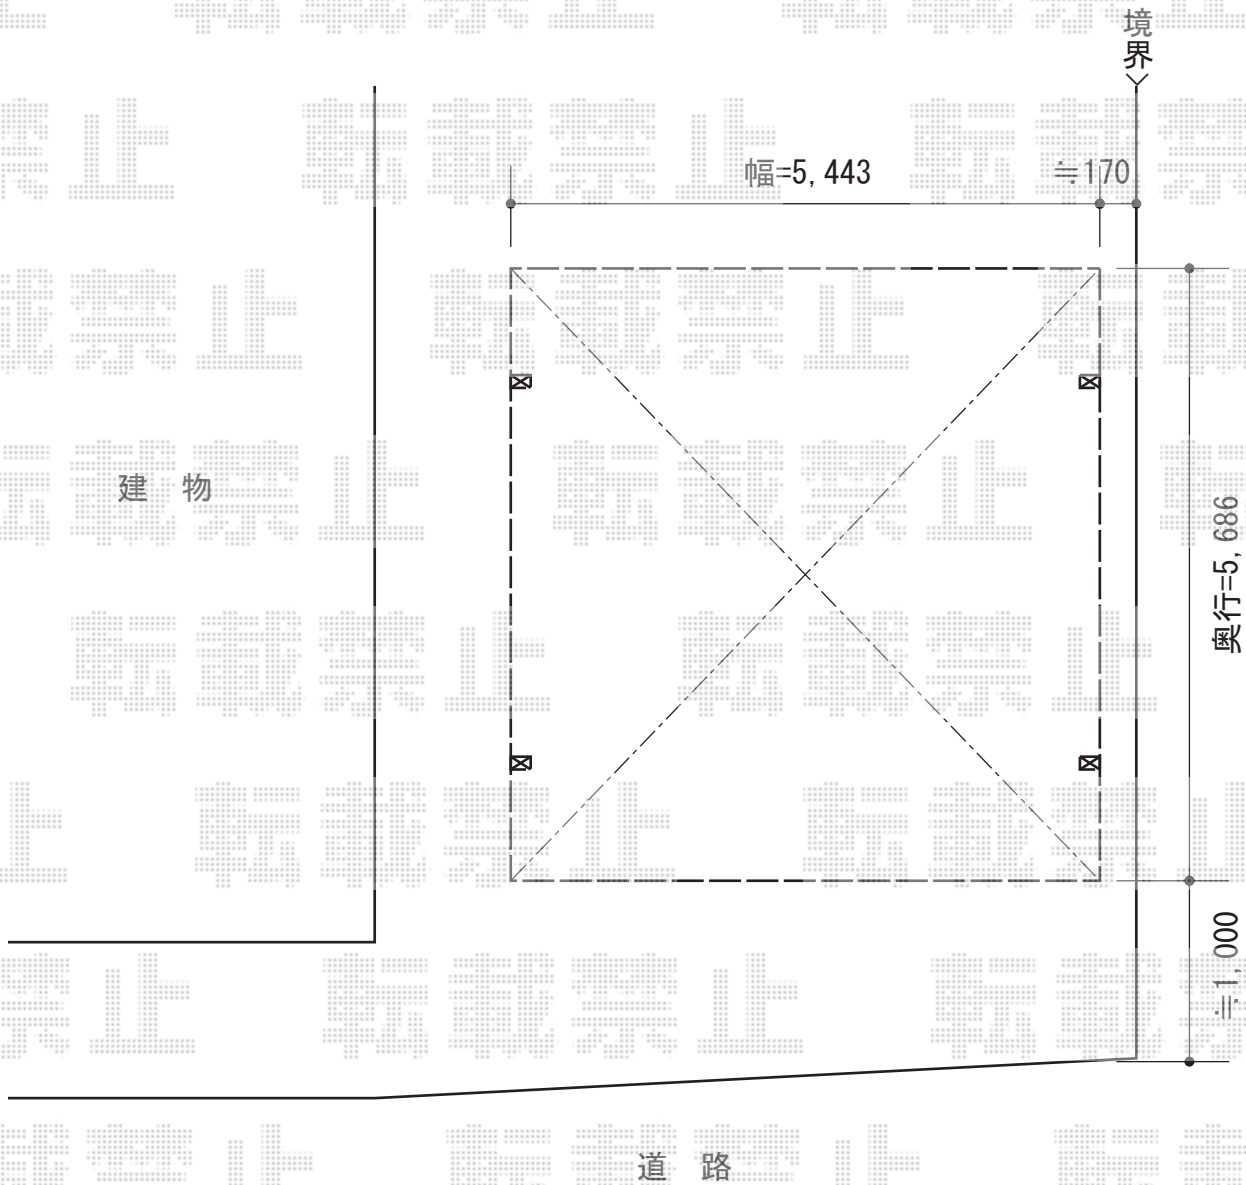

# カーポート 施工概略図

トステム カーブポートシグマIII ワイド 積雪~20cm対応  
幅= 5,443mm  
奥行= 5,686mm  
色： シャイングレー  
屋根材： 熱線吸収ポリカーボネート（ライトブルーマット調）  
柱仕様： ロング柱23仕様（有効高 約2,300mm）

担当者

進藤