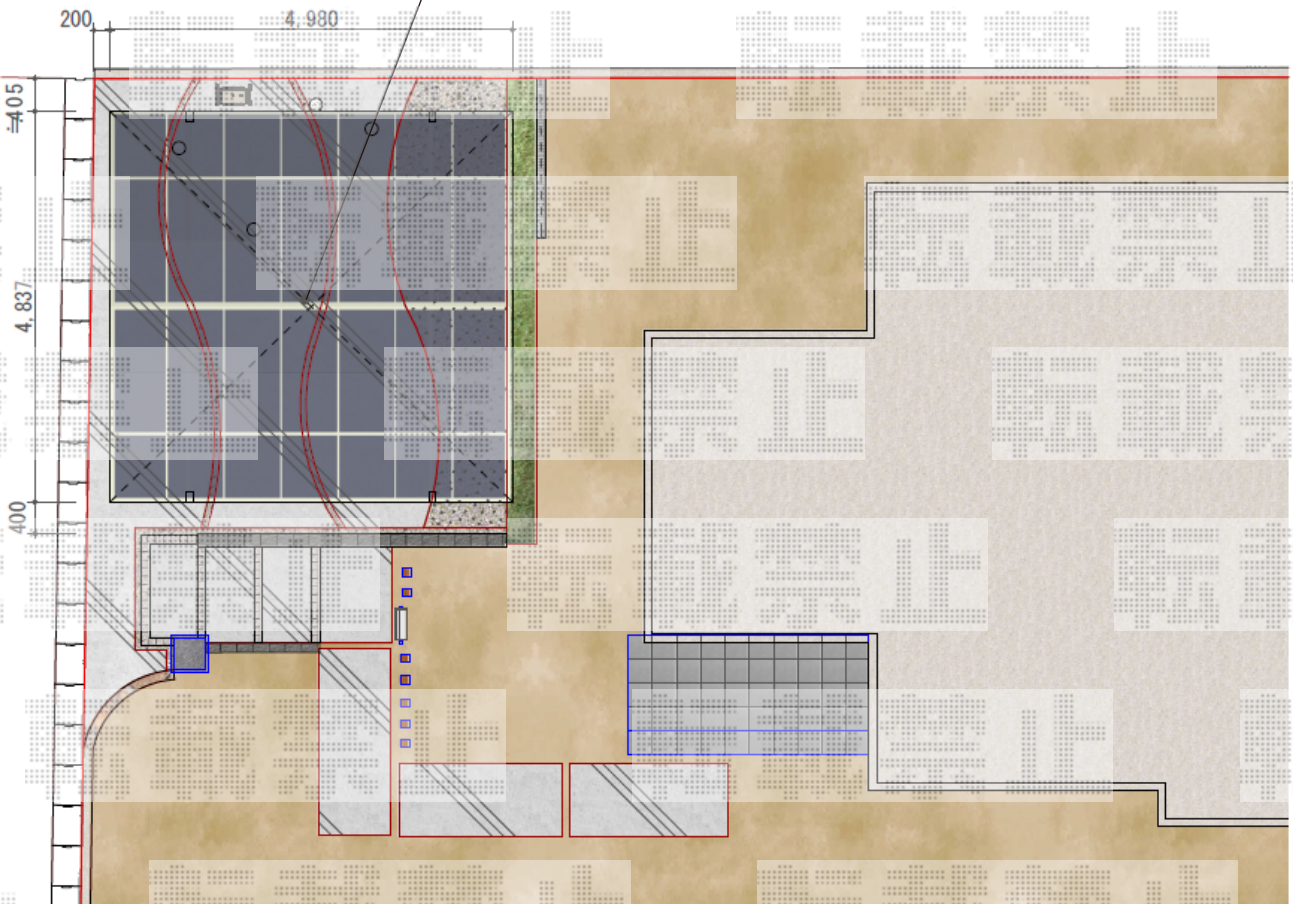

カーポート 施工概略図

トステム カーポートシグマIII ワイド 積雪~20cm対応
幅=4,837mm
奥行=4,980mm
色：シャイングレー
屋根材：熱線吸収ポリカーボネート（ライトブルーマット調）
柱仕様：ロング柱23仕様（有効高 約2,300mm）

担当者

宅島