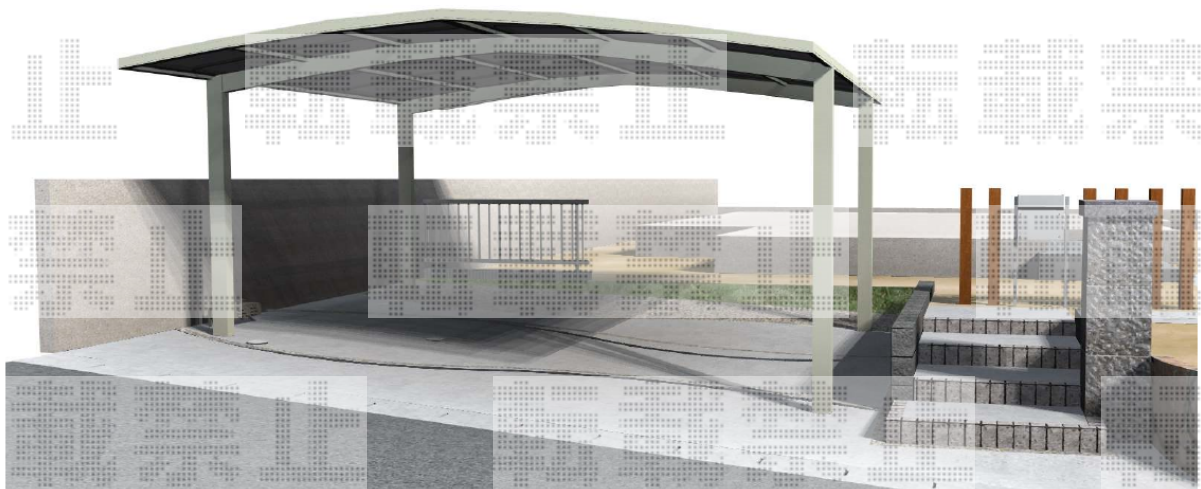

カーポート 施工概略図

トステム カーポートシグマIII ワイド 積雪~20cm対応
幅=4,837mm
奥行=4,980mm
色：シャイングレー
屋根材：熱線吸収ポリカーボネート（ライトブルーマット調）
柱仕様：ロング柱23仕様（有効高 約2,300mm）

担当者

宅島