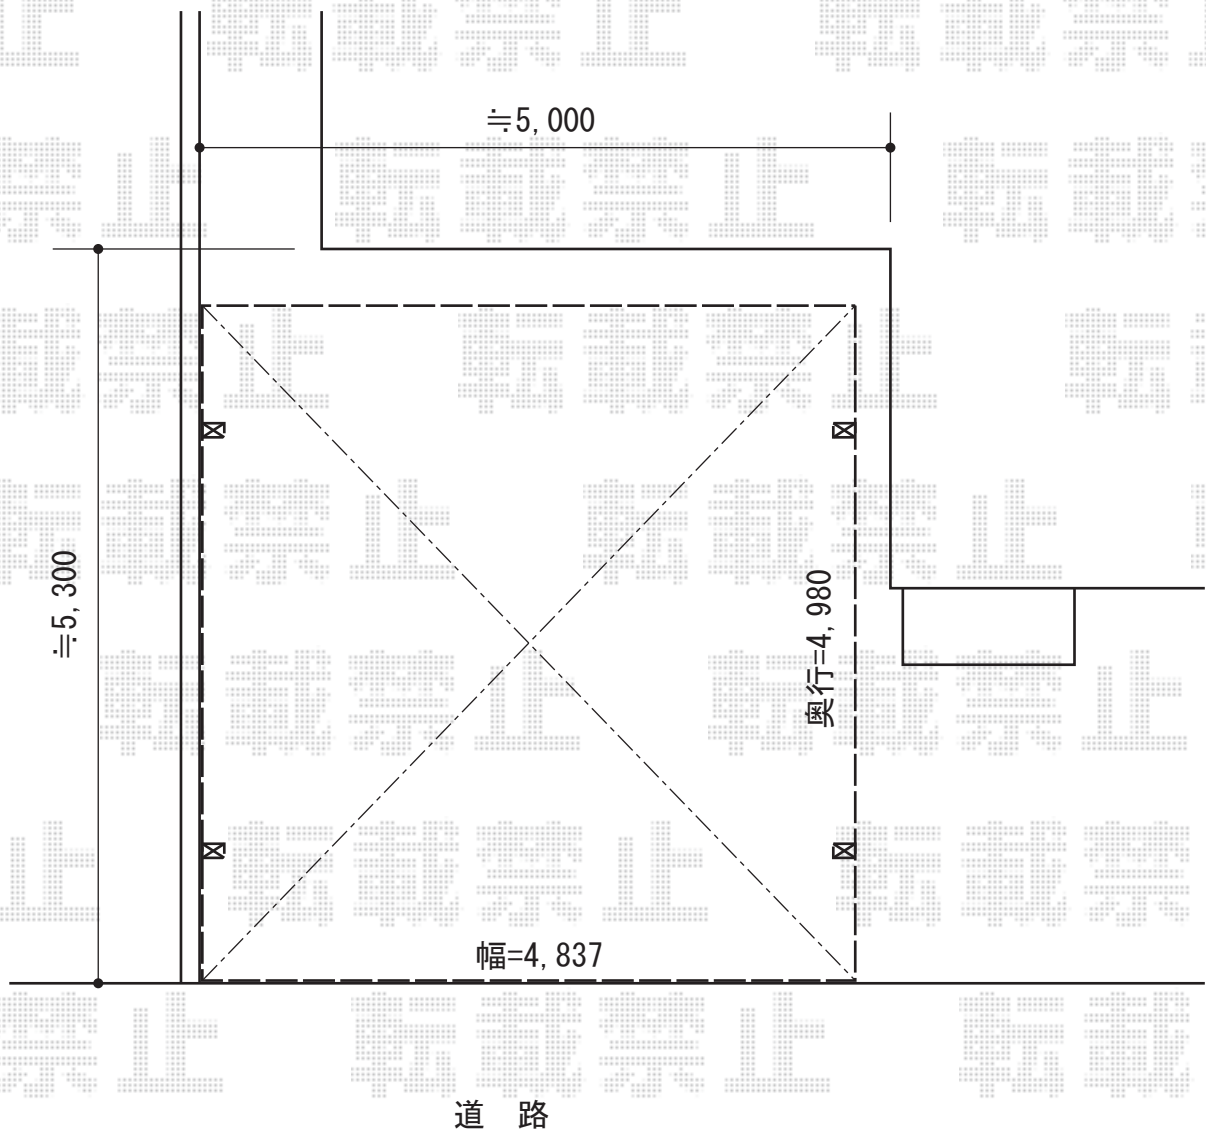

# カーポート 施工概略図

トステム カーブポートシグマIII ワイド 積雪～20cm対応  
幅= 4,837mm  
奥行= 4,980mm  
色： シャイングレー  
屋根材： 熱線吸収アクアポリカーボネート（ライトブルー）  
柱仕様： ロング柱23仕様（有効高 約2,300mm）

担当者

宅島