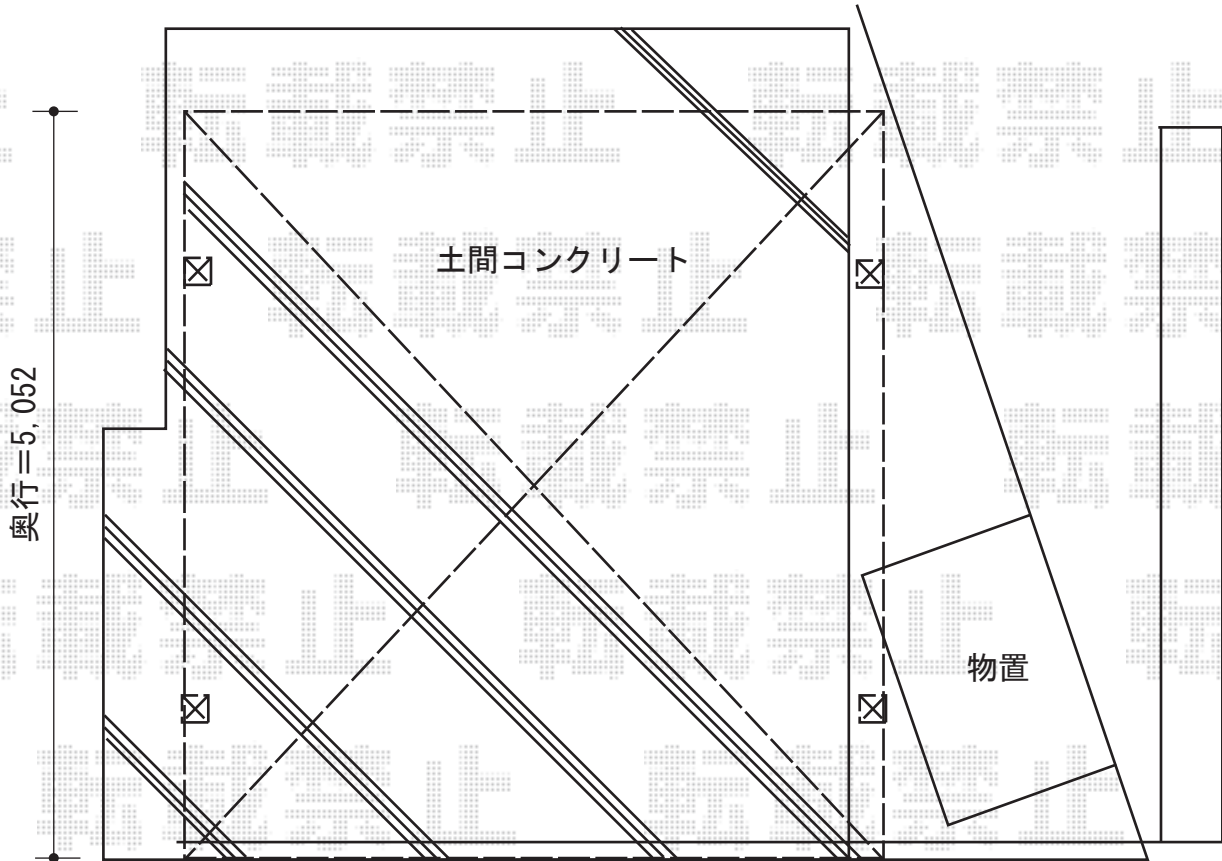

# カーポート 施工概略図

YKK AP レイナツインポートグラン 積雪～20cm対応  
幅= 4,801mm  
奥行= 5,052mm  
色： ブラウン  
屋根材： 熱線遮断ポリカーボネート（アースブルーマット調）  
柱仕様： ハイルフ柱仕様（有効高 約2,350mm）

YKK AP レイナツインポートグラン 積雪～20cm対応  
幅= 4,801mm  
奥行= 5,052mm  
色： ブラウン  
屋根材： 熱線遮断ポリカーボネート（アースブルーマット調）  
柱仕様： ハイロング柱仕様（有効高 約2,800mm）