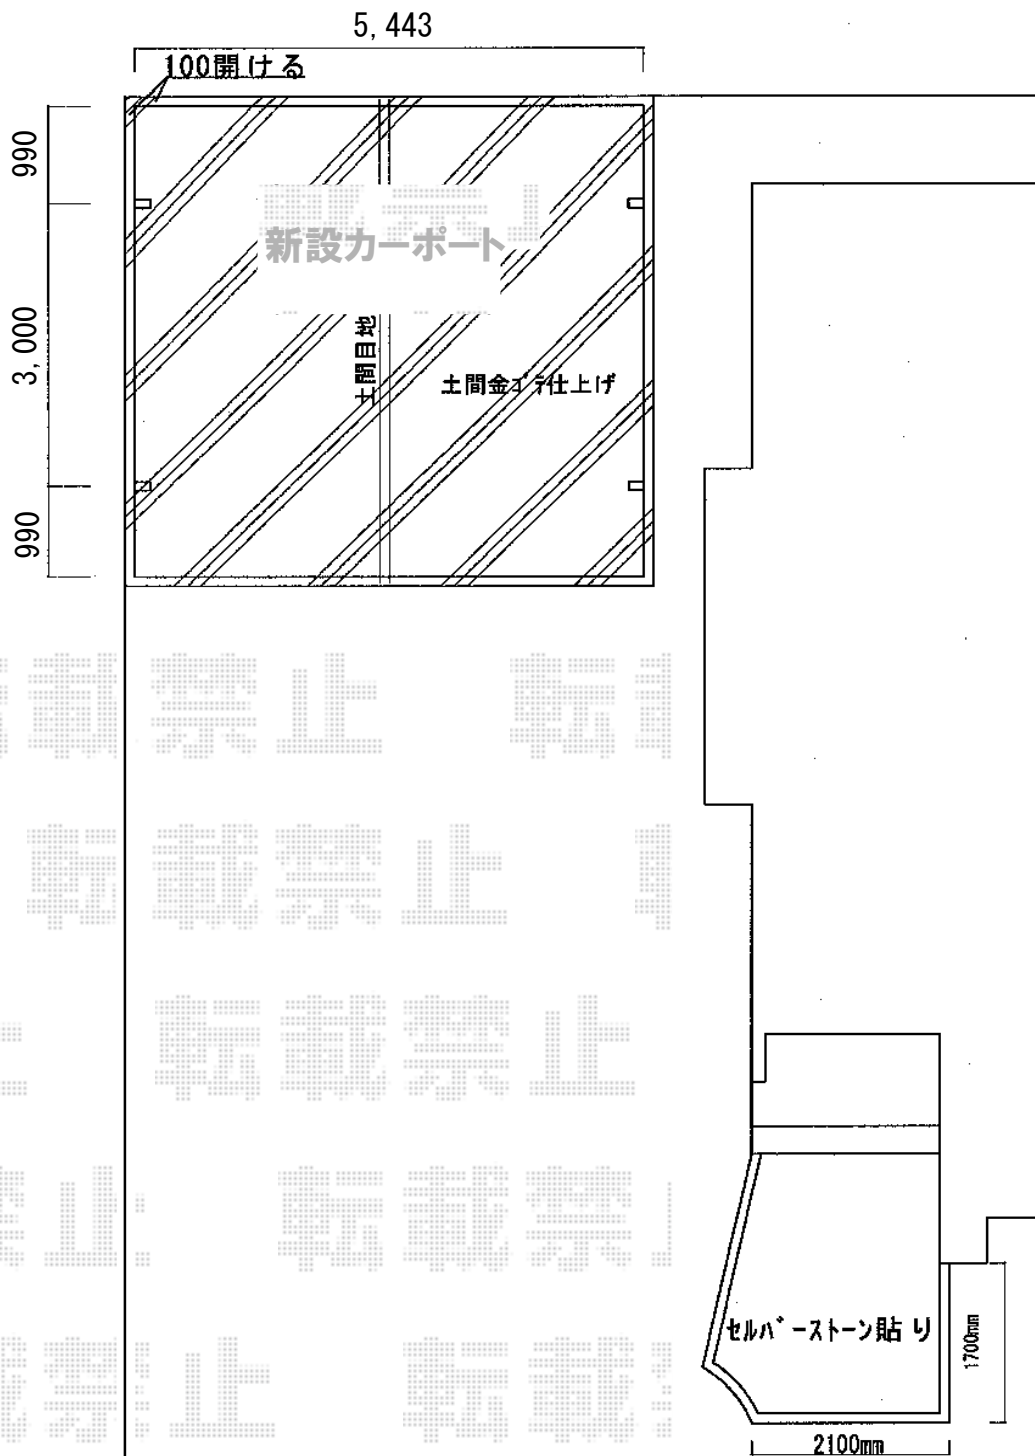

# カーポート 施工概略図

トステム カーポートシグマIII ワイド 積雪~20cm対応  
幅= 5,443mm  
奥行= 4,980mm  
色： ブラック  
屋根材： 熱線吸収ポリカーボネート（ライトブルーマット調）  
柱仕様： 標準柱仕様（有効高 約1,800mm）

担当者

宅島