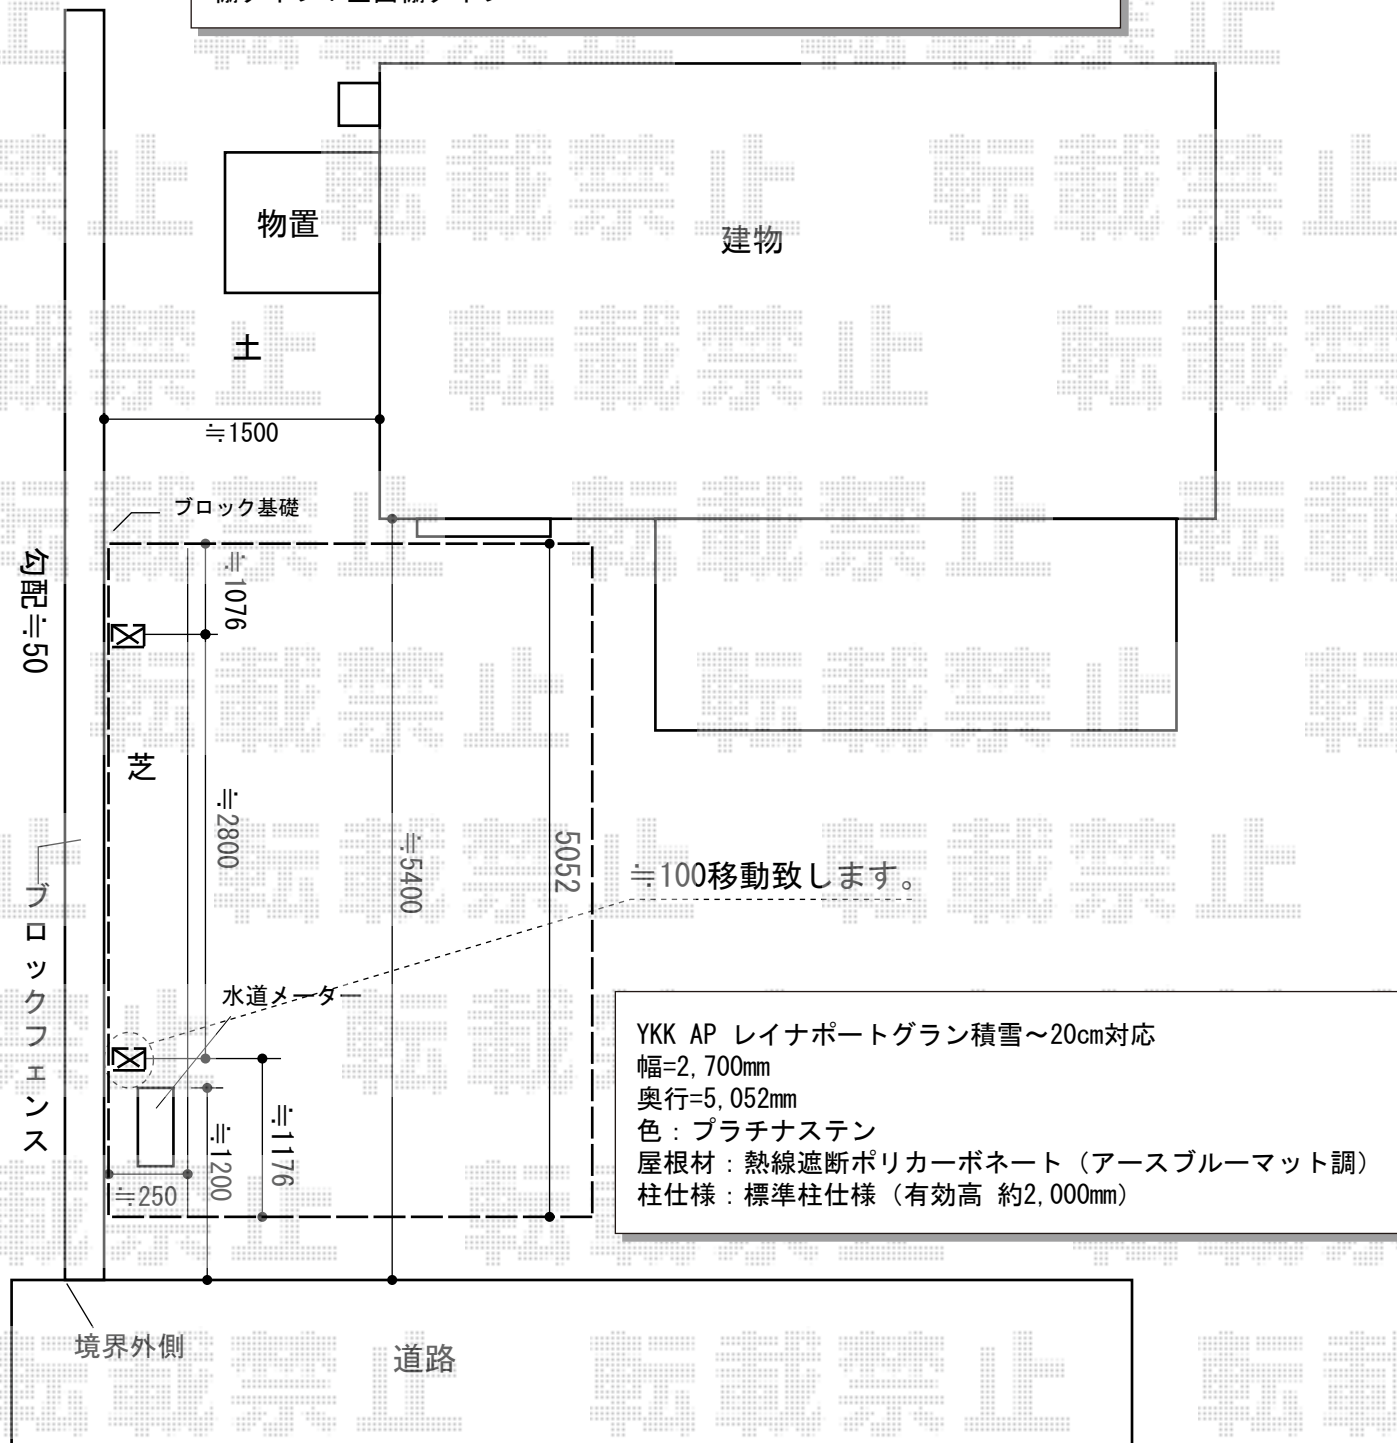

カーポート・物置 施工概略図

稲葉物置 MJN-156D PG シンプリー 一般型 1520×610×1603  
 間口=1,520mm  
 奥行=610mm  
 高さ=1,603mm  
 色：プレミアムグレー  
 屋根タイプ：標準型  
 耐荷重タイプ：一般型  
 棚タイプ：全面棚タイプ

YKK AP レイナポートグラン積雪~20cm対応  
 幅=2,700mm  
 奥行=5,052mm  
 色：プラチナステン  
 屋根材：熱線遮断ポリカーボネート（アースブルーマット調）  
 柱仕様：標準柱仕様（有効高 約2,000mm）