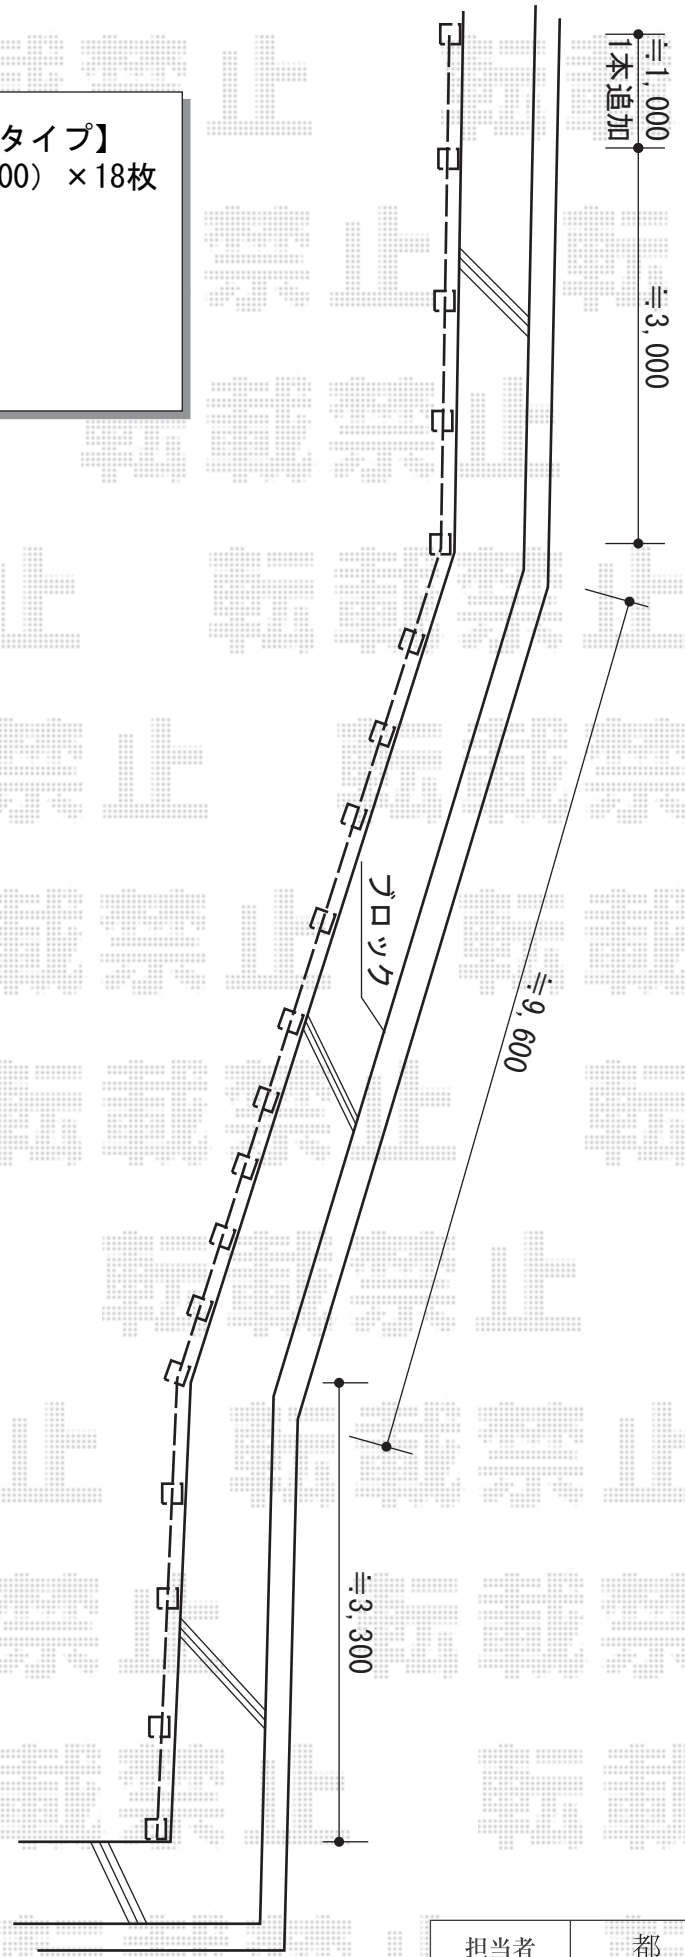

フェンス 施工概略図

YKK AP 京香 デザイン御簾垣2型【3尺・両面タイプ】  
 本体1枚 (W×H) = (1,865mm×980mm) (¥56,100) × 18枚  
 間仕切中柱 : T-180(¥18,200) × 15  
 間仕切端柱 : T-180(¥20,800) × 2  
 目隠し角柱 : T-180(¥41,700) × 2  
 追加部材 : ブラケット × 19  
 色 : 真竹調

担当者	都
-----	---