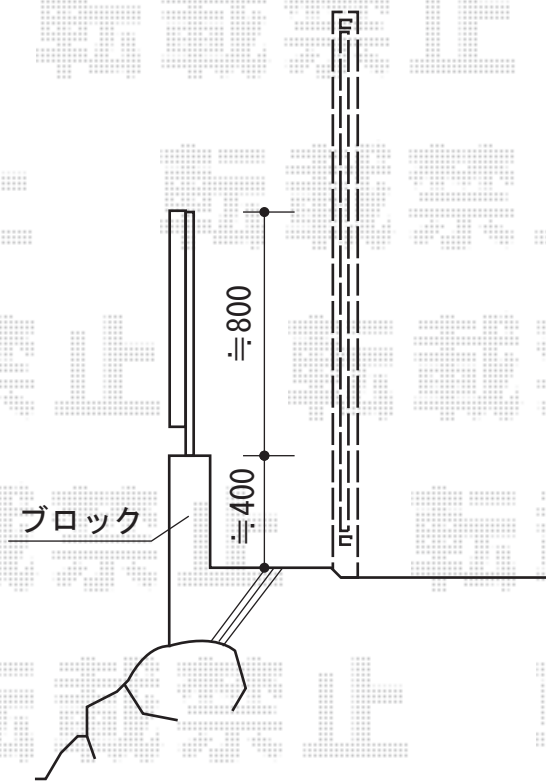

フェンス 施工概略図

YKK AP 京香 デザイン御簾垣2型【3尺・両面タイプ】  
 本体1枚 (W×H) = (1,865mm×980mm) (¥56,100) × 18枚  
 間仕切中柱 : T-180(¥18,200) × 15  
 間仕切端柱 : T-180(¥20,800) × 2  
 目隠し角柱 : T-180(¥41,700) × 2  
 追加部材 : ブラケット × 19  
 色 : 真竹調