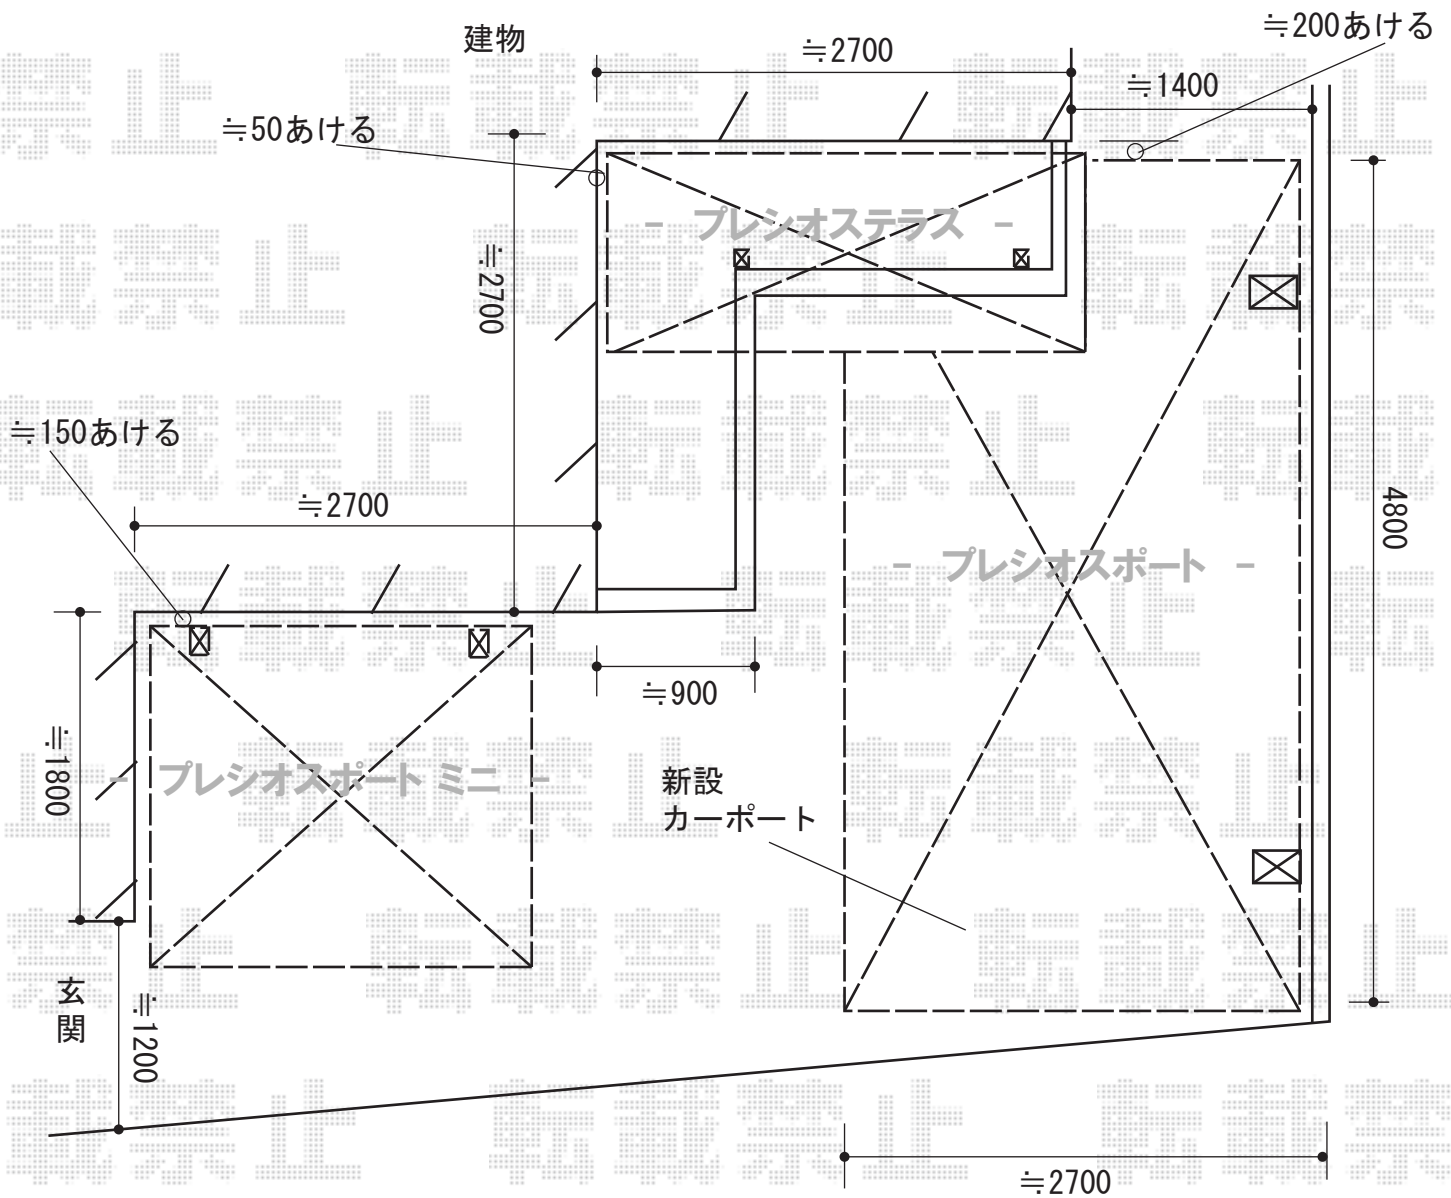

カーポート・サイクルポート・バルコニー屋根 施工概略図

担当者

宅島