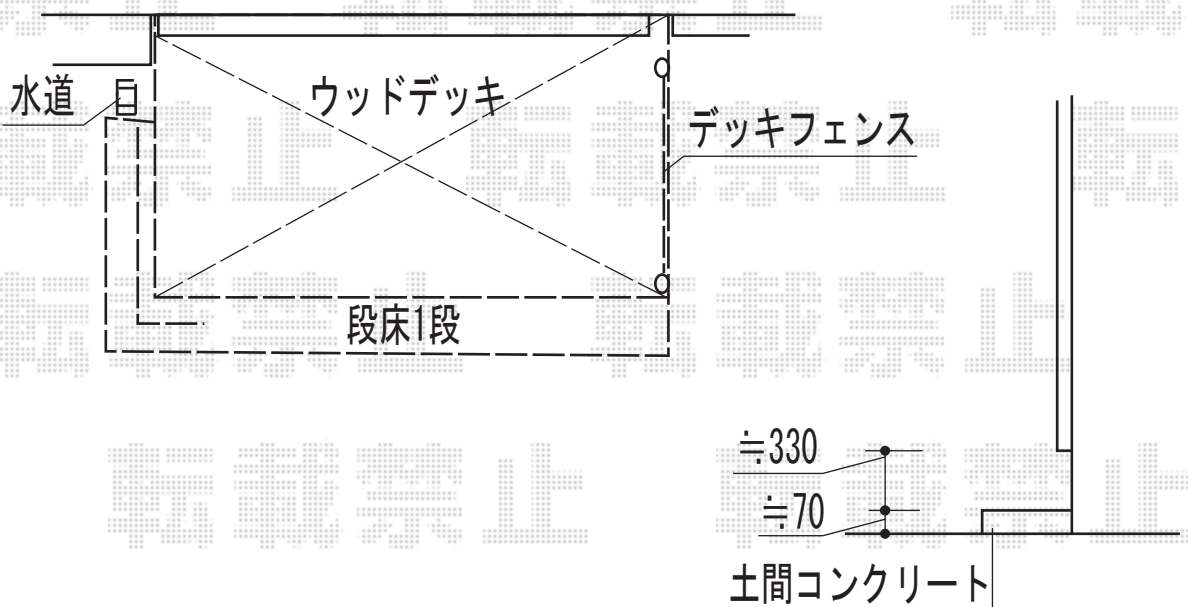

エクステリア 施工概略図

YKK AP リウッドデッキ 200 単体
間口= 2.0間 (3,651mm)
出幅= 5尺 (1,520mm)
色: レッドブラウン
床板: 縦貼り
束柱: Tタイプ(400~550mm) (色: カームブラック)
オプション: 段床セット (正面・片側面タイプ)
オプション: リウッドデッキフェンス2型

担当者

都