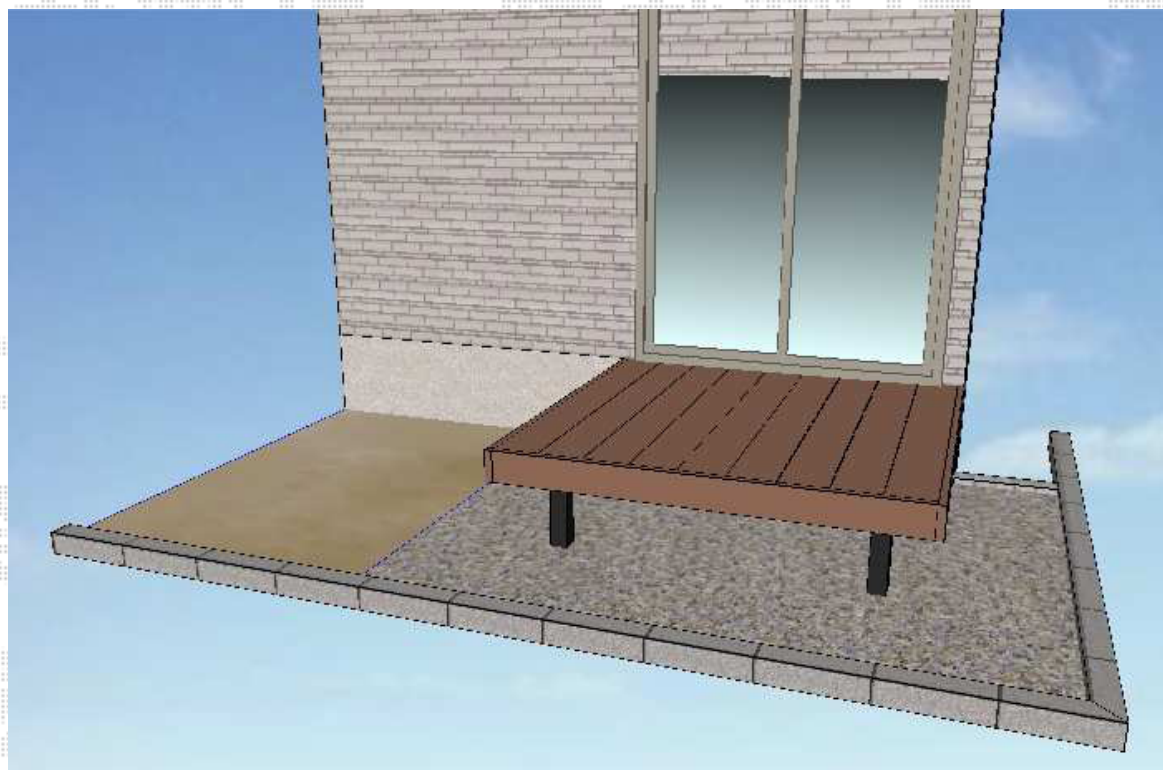

# ウッドデッキ 施工概略図

YKK AP リウッドデッキ 200  
 間口= 1.0間 (1,851mm)  
 出幅= 6尺 (1,820mm)  
 色： レッドブラウン  
 床板： 縦貼り  
 幕板： 標準幕板  
 束柱： Tタイプ(400~550mm) (色：カームブラック)