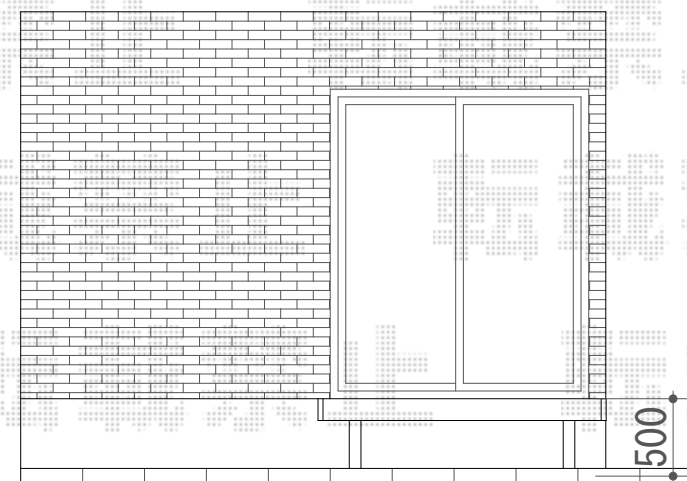

# ウッドデッキ 施工概略図

YKK AP リウッドデッキ 200  
 間口= 1.0間 (1,851mm)  
 出幅= 6尺 (1,820mm)  
 色： レッドブラウン  
 床板： 縦貼り  
 幕板： 標準幕板  
 束柱： Tタイプ(400~550mm) (色：カームブラック)