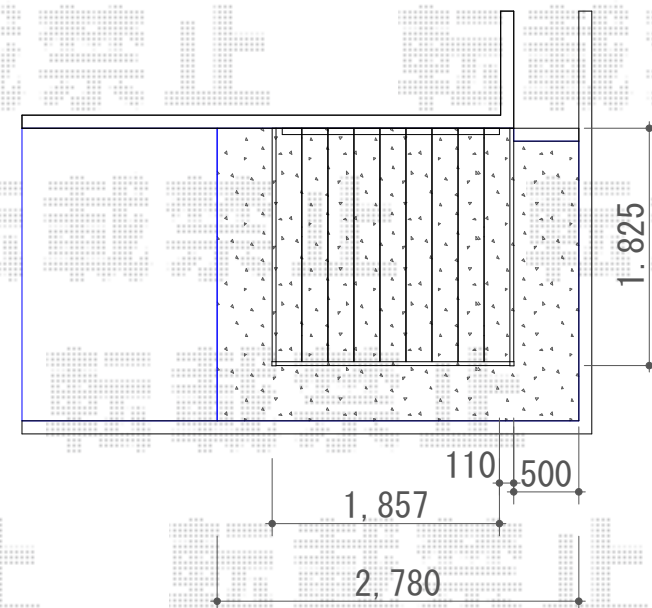

# ウッドデッキ 施工概略図

YKK AP リウッドデッキ 200  
 間口= 1.0間 (1,851mm)  
 出幅= 6尺 (1,820mm)  
 色： レッドブラウン  
 床板： 縦貼り  
 幕板： 標準幕板  
 束柱： Tタイプ(400~550mm) (色：カームブラック)