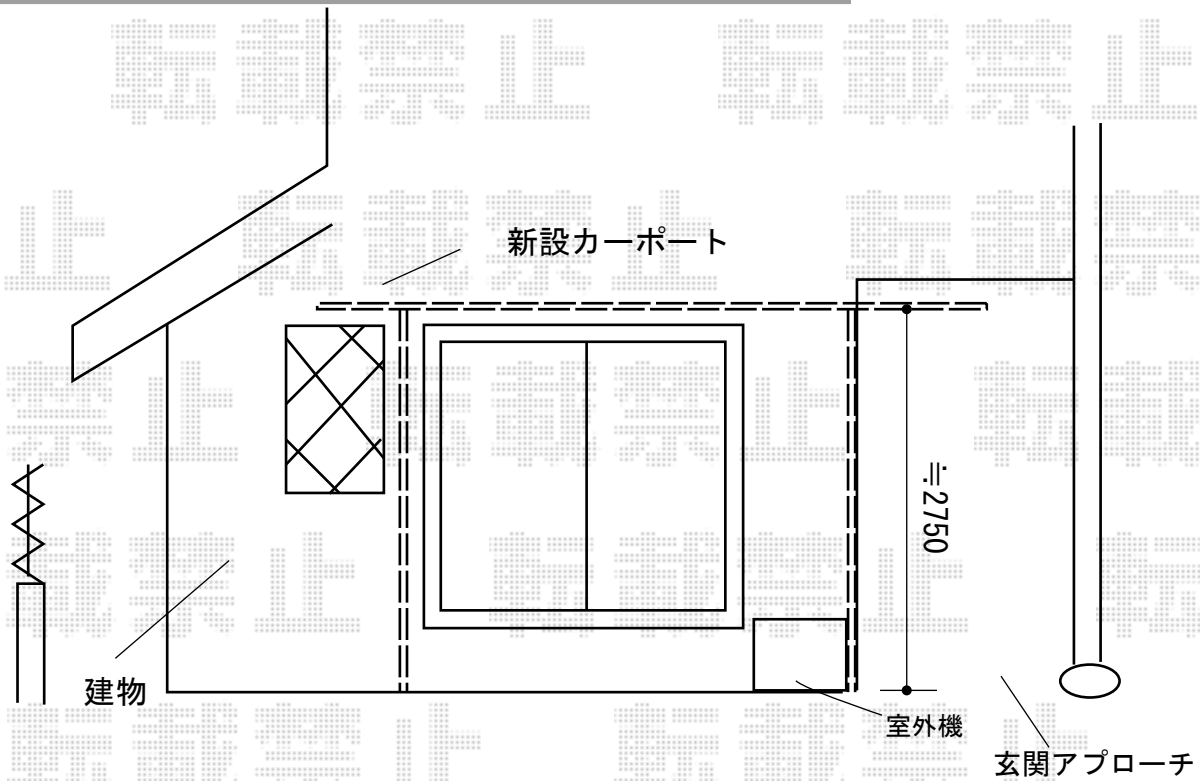

カーポート 施工概略図

YKK AP レイナポートREグラン 前下がり 積雪~20cm対応
幅=2,417mm
奥行=5,052mm
色：プラチナステン
屋根材：熱線遮断ポリカーボネート（アースブルーマット調）
柱仕様：ハイルーフ柱仕様（有効高 約2,633/2,864mm）

担当者	栢田
-----	----