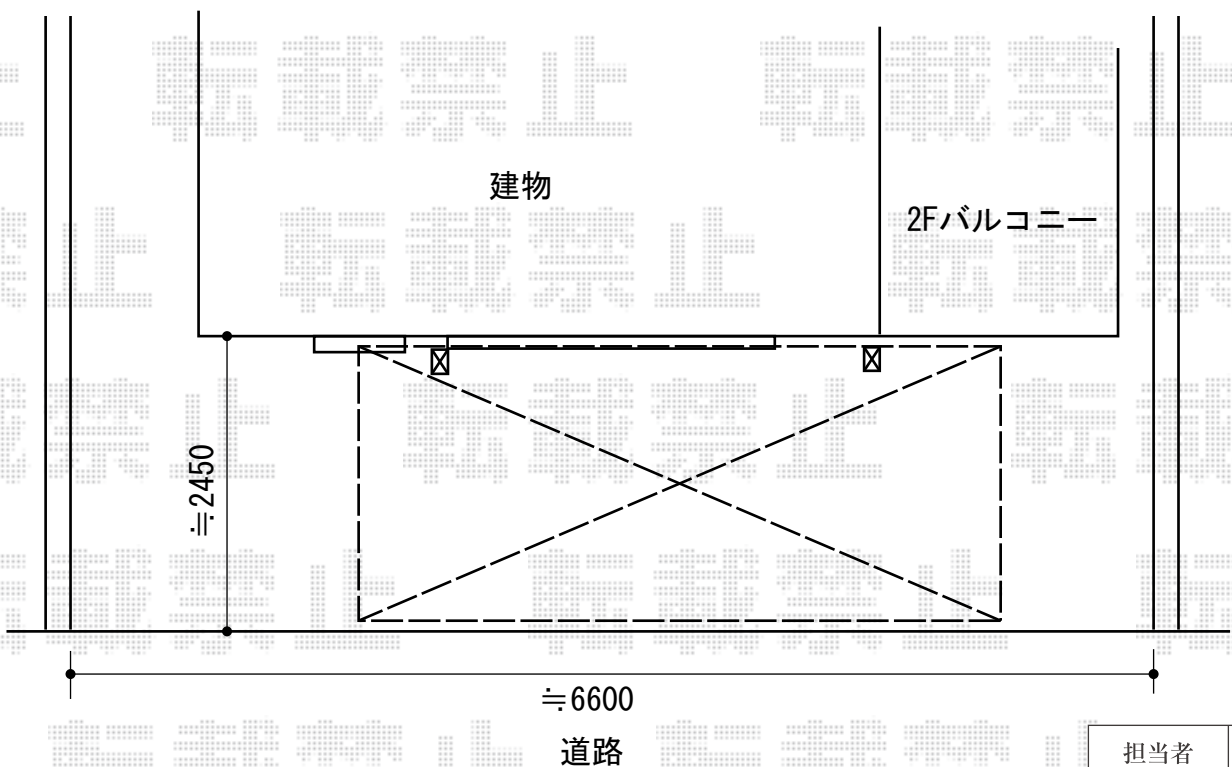

カーポート 施工概略図

YKK AP レイナポートREグラン 前下がり 積雪~20cm対応
幅=2,417mm
奥行=5,052mm
色：プラチナステン
屋根材：熱線遮断ポリカーボネート（アースブルーマット調）
柱仕様：ハイルーフ柱仕様（有効高 約2,633/2,864mm）

担当者	栢田
-----	----