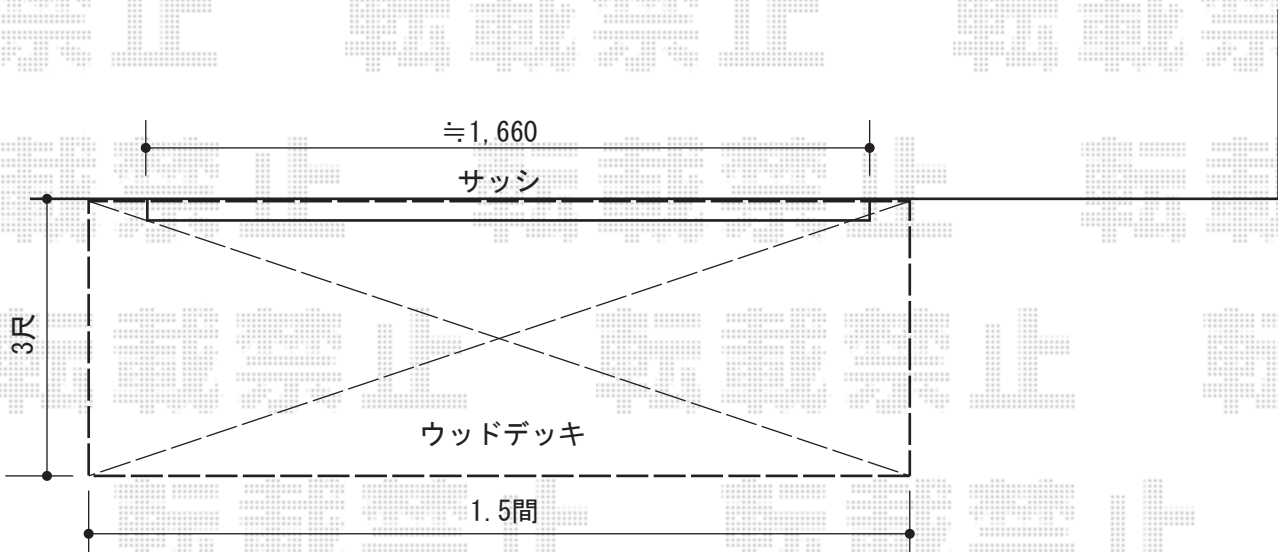

ウッドデッキ 施工概略図

LIXIL 樹ら楽ステージ
間口= 1.5間 (2,716mm)
出幅= 3尺 (911mm)
色： クリエモカA
床板： 縦貼り
幕板： 幕板B (薄)
束柱： 束柱A (550mm)

担当者

松保