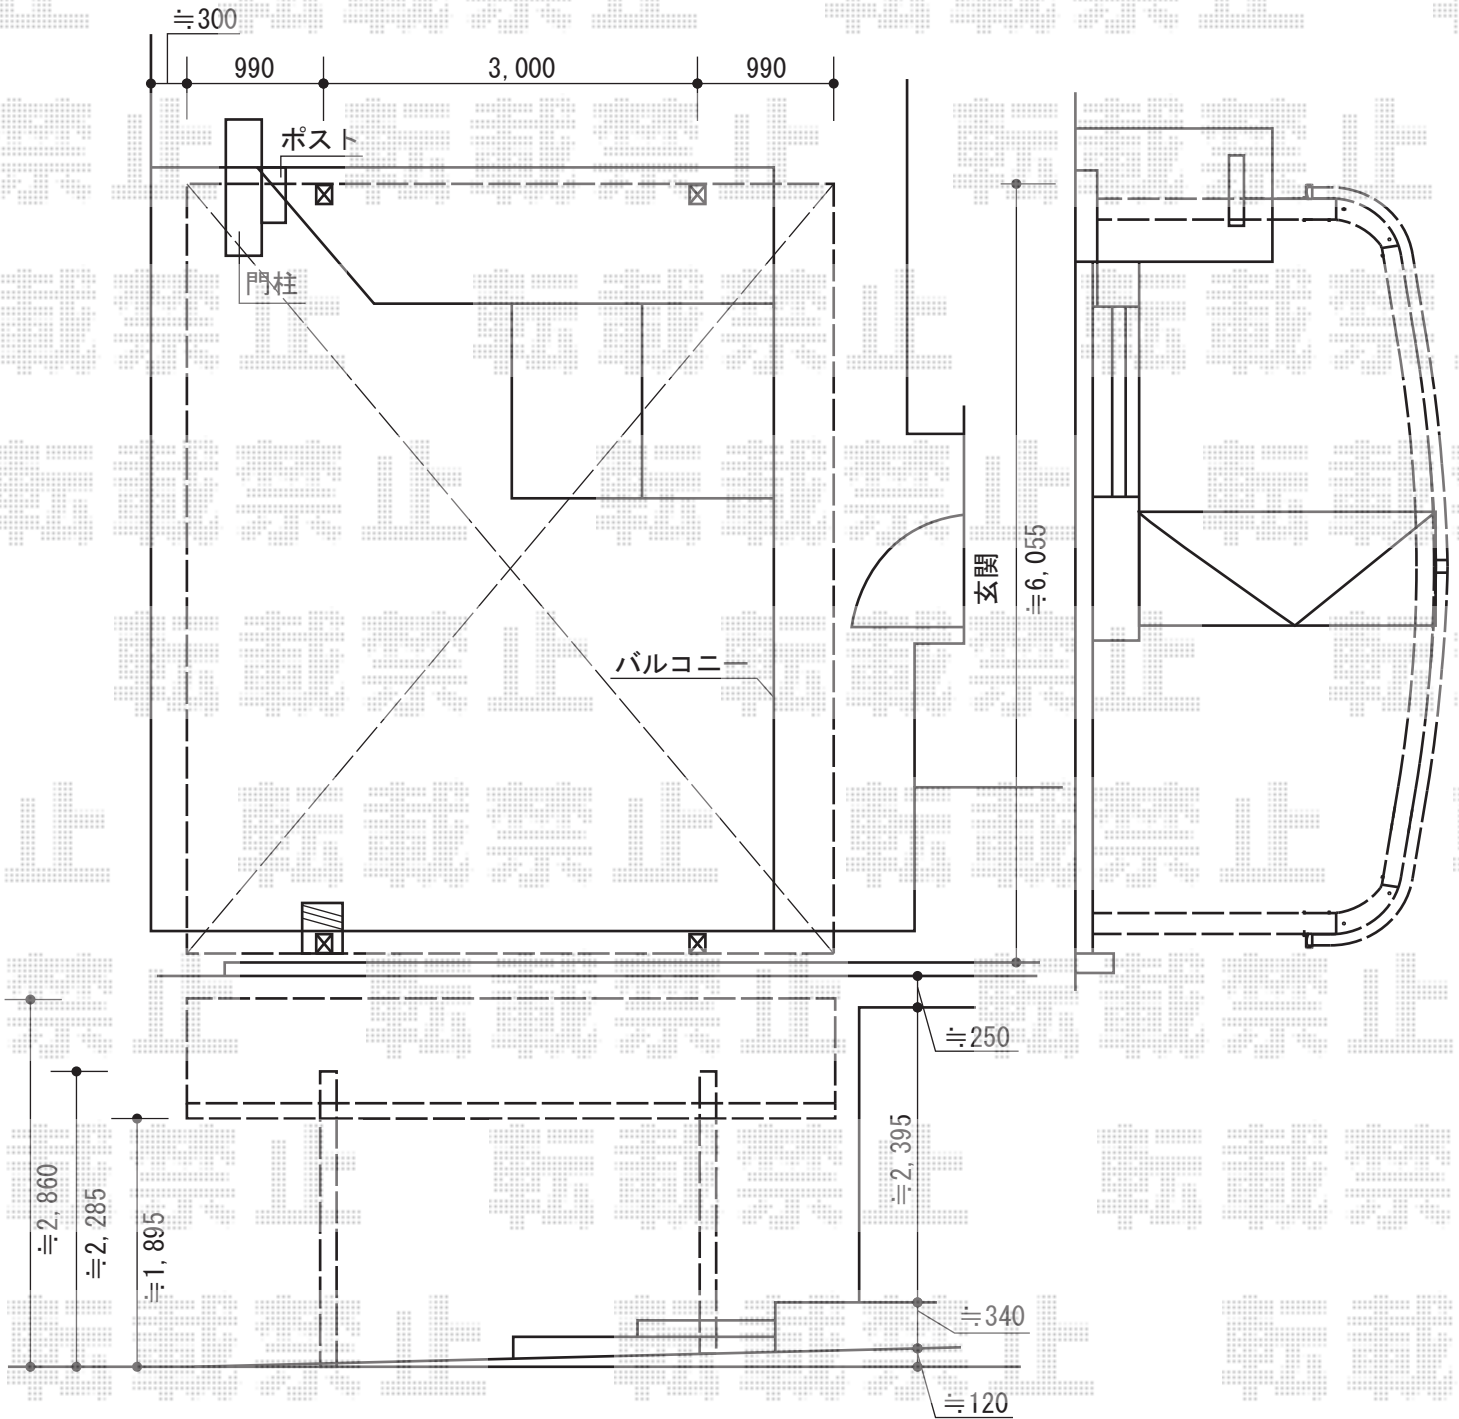

テールポートシグマIII ワイド 積雪～20cm対応

トステム テールポートシグマIII ワイド 積雪～20cm対応
 幅= 6,053mm
 奥行= 4,980mm
 色： オータムブラウン
 屋根材： ガリレポリカ（クリアマット・すりガラス調）
 柱仕様： ロング柱23仕様（有効高 約2,300mm）

担当者

竹下