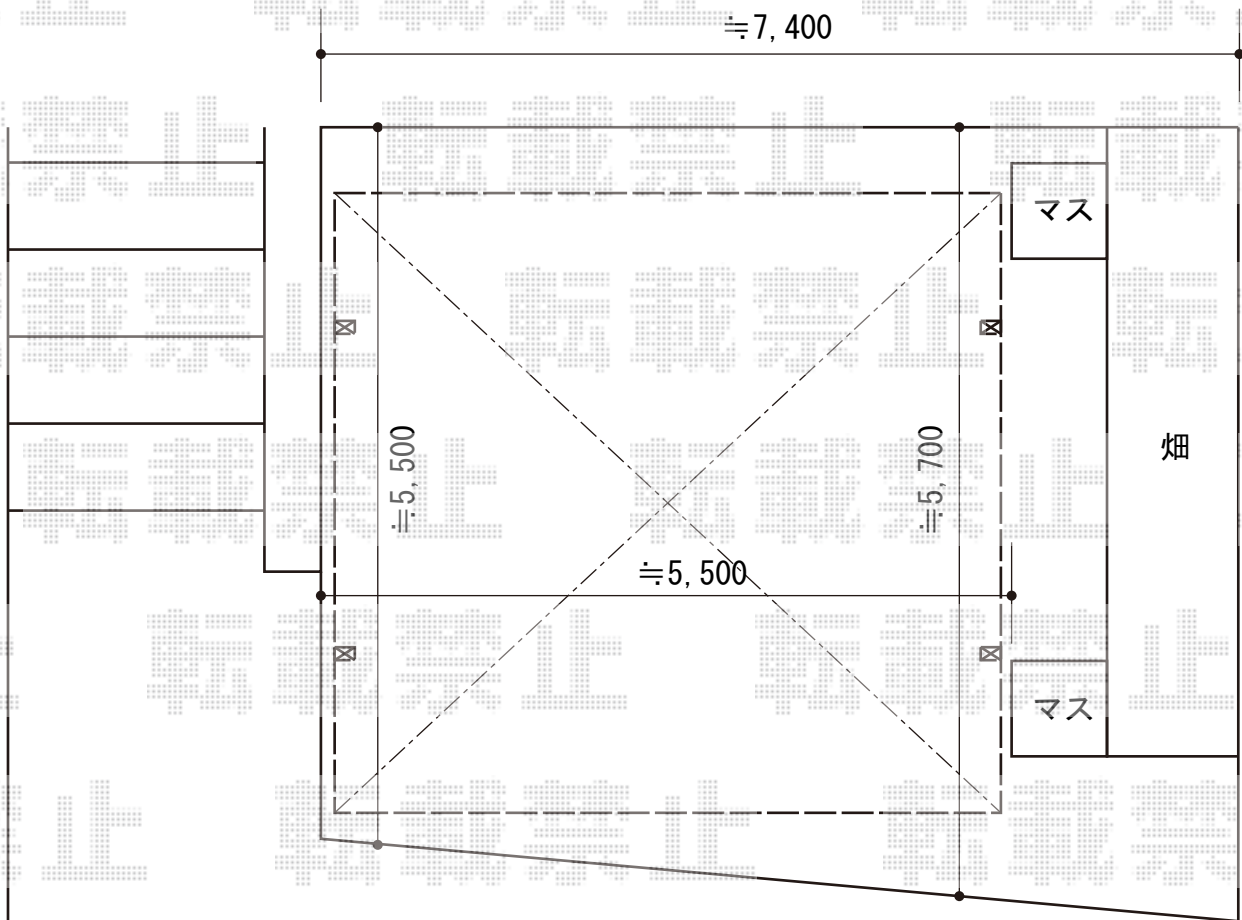

カーポート 施工概略図

Value Select プレシオスポート ワイド 積雪~20cm対応  
幅= 5,392mm  
奥行= 5,052mm  
色： ノーブルステン  
屋根材： 熱線遮断ポリカーボネート（スカイブルーマット調）  
柱仕様： ハイルーフ柱仕様（有効高 約2,250mm）

担当者

進藤