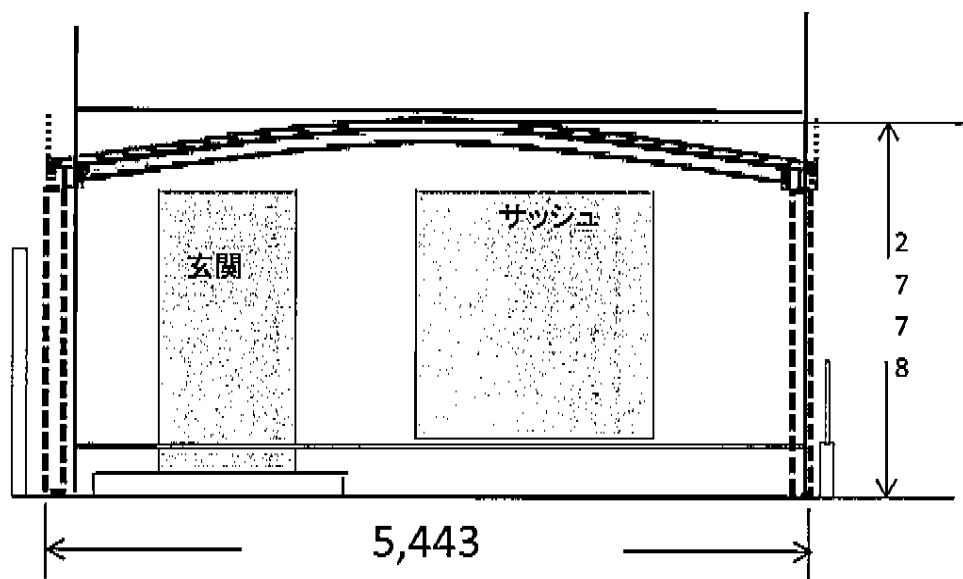

カーポート 施工概略図

トステム カーブポートシグマIII ワイド 積雪~20cm対応
幅= 5,443mm
奥行= 4,980mm
色: シャイングレー
屋根材: 熱線吸収アクアポリカーボネート (ライトブルー)
柱仕様: ロング柱23仕様 (有効高 約2,300mm)

担当者

進藤