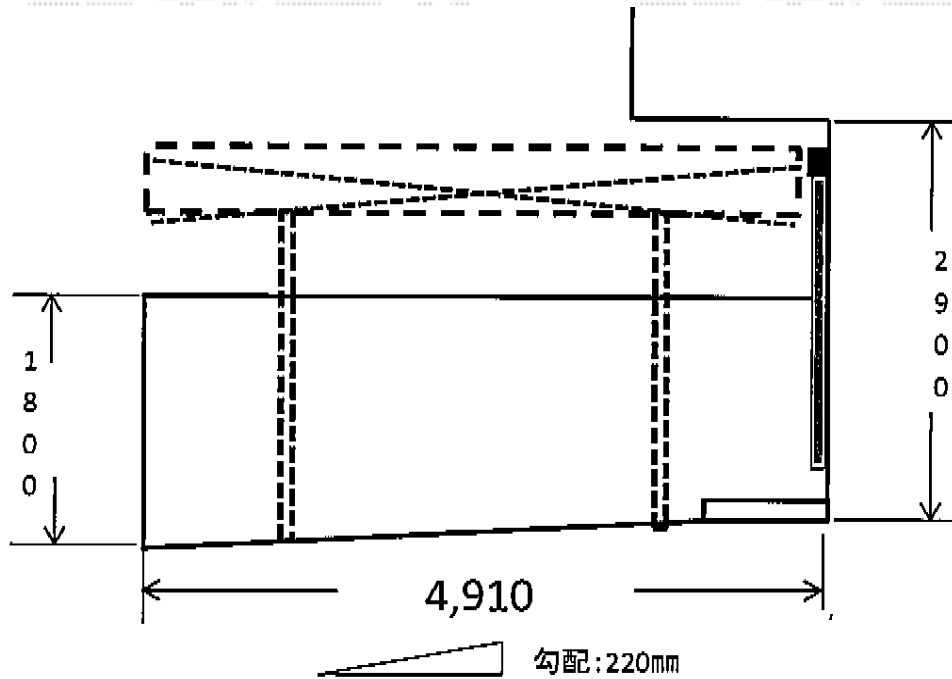

カーポート 施工概略図

トステム カーブポートシグマIII ワイド 積雪~20cm対応
幅= 5,443mm
奥行= 4,980mm
色: シャイングレー
屋根材: 熱線吸収アクアポリカーボネート (ライトブルー)
柱仕様: ロング柱23仕様 (有効高 約2,300mm)

担当者

進藤