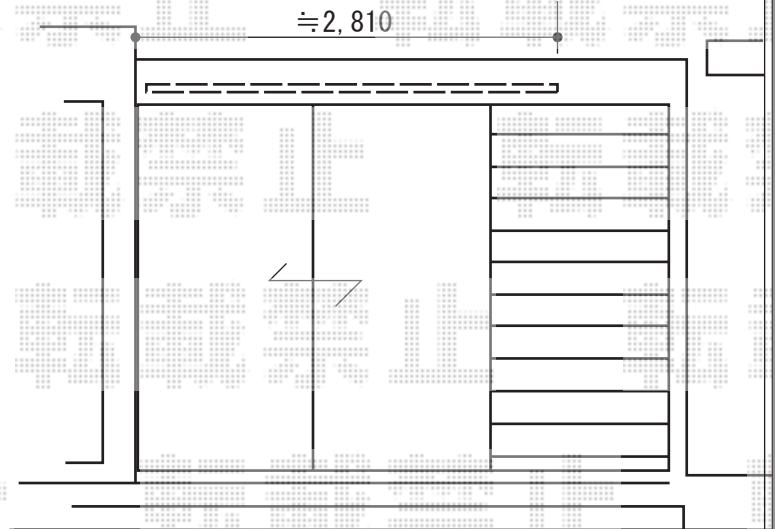

ほせるんですII F型 オープンタイプ

トステム ほせるんですII F型 オープンタイプ  
 寸法=間口 関東1.5間 (2,730mm) × 出幅 6尺 (1,785mm)  
 色：シャイングレー  
 屋根材：熱線吸収アクアポリカーボネート (ライトブルー)  
 床材：塩ビデッキボード (グレー)  
 オプション：吊り下げ物干し 標準 2本入+取付棧

担当者

竹下