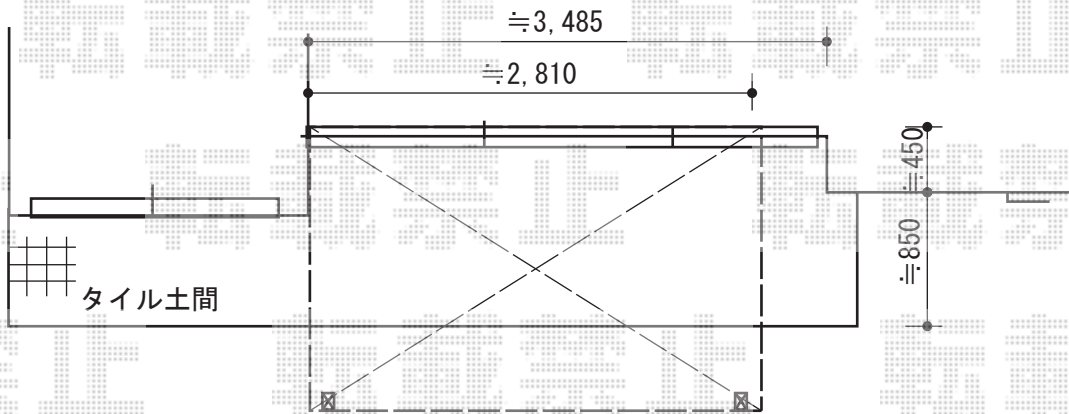

ほせるんですII F型 オープンタイプ

トステム ほせるんですII F型 オープンタイプ  
 寸法=間口 関東1.5間 (2,730mm) × 出幅 6尺 (1,785mm)  
 色：シャイングレー  
 屋根材：熱線吸収アクアポリカーボネート (ライトブルー)  
 床材：塩ビデッキボード (グレー)  
 オプション：吊り下げ物干し 標準 2本入+取付棧

担当者

竹下