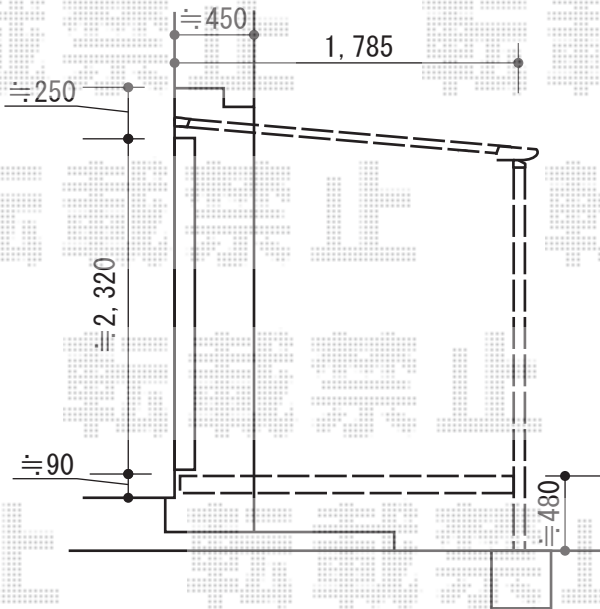

ほせるんですII F型 オープンタイプ

トステム ほせるんですII F型 オープンタイプ  
 寸法=間口 関東1.5間 (2,730mm) × 出幅 6尺 (1,785mm)  
 色：シャイングレー  
 屋根材：熱線吸収アクアポリカーボネート (ライトブルー)  
 床材：塩ビデッキボード (グレー)  
 オプション：吊り下げ物干し 標準 2本入+取付棧

担当者

竹下