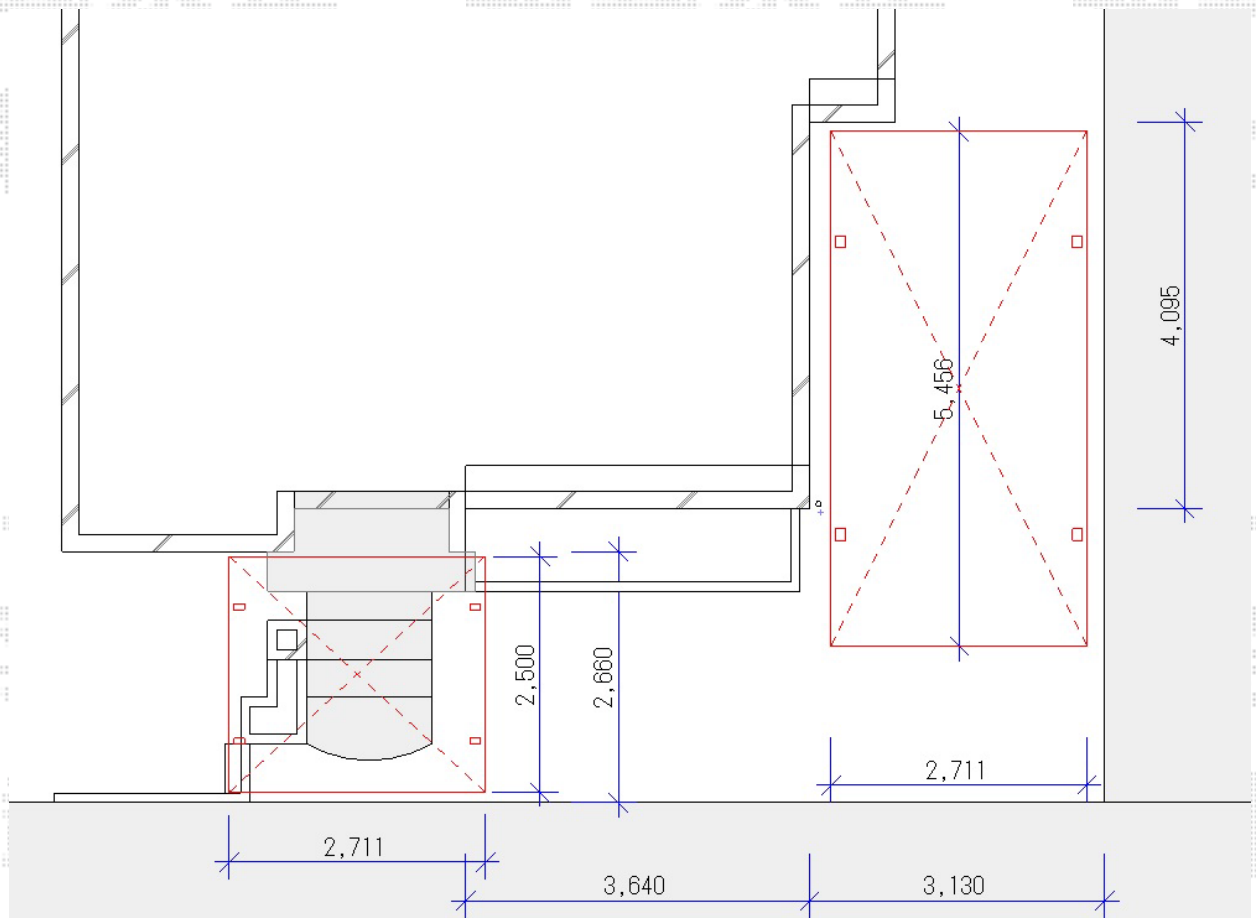

カーポート 施工概略図

YKK AP【駐車場側】ジーポートneo 積雪100cm
 Aタイプ角柱4本 積雪~100cm対応
 幅= 3,111mm
 奥行= 5,456mm
 色: ブラウン
 屋根材: 遮光タイプ/スチール折板(ペフ無/t=0.8) ※別途
 柱仕様: 標準柱仕様(有効高 約2,350mm)
 横材: なし

YKK AP【玄関側】ジーポートneo 積雪100cm
 Aタイプ角柱4本 積雪~100cm対応
 幅= 3,111mm
 奥行= 5,456mm
 色: ブラウン
 屋根材: 遮光タイプ/スチール折板(ペフ無/t=0.8) ※別途
 柱仕様: ハイーフ柱仕様(有効高 約3,000mm)
 横材: なし