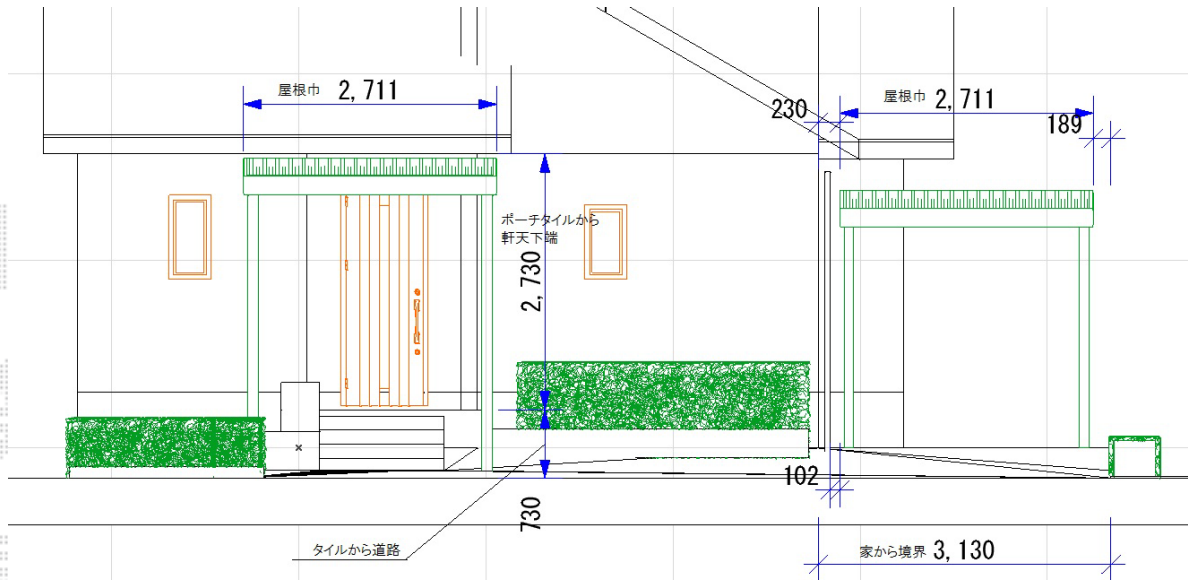

カーポート 施工概略図

YKK AP【駐車場側】ジーポートneo 積雪100cm
 Aタイプ角柱4本 積雪~100cm対応
 幅= 3,111mm
 奥行= 5,456mm
 色: ブラウン
 屋根材: 遮光タイプ/スチール折板(ペフ無/t=0.8) ※別途
 柱仕様: 標準柱仕様(有効高 約2,350mm)
 横材: なし

YKK AP【玄関側】ジーポートneo 積雪100cm
 Aタイプ角柱4本 積雪~100cm対応
 幅= 3,111mm
 奥行= 5,456mm
 色: ブラウン
 屋根材: 遮光タイプ/スチール折板(ペフ無/t=0.8) ※別途
 柱仕様: ハイーフ柱仕様(有効高 約3,000mm)
 横材: なし