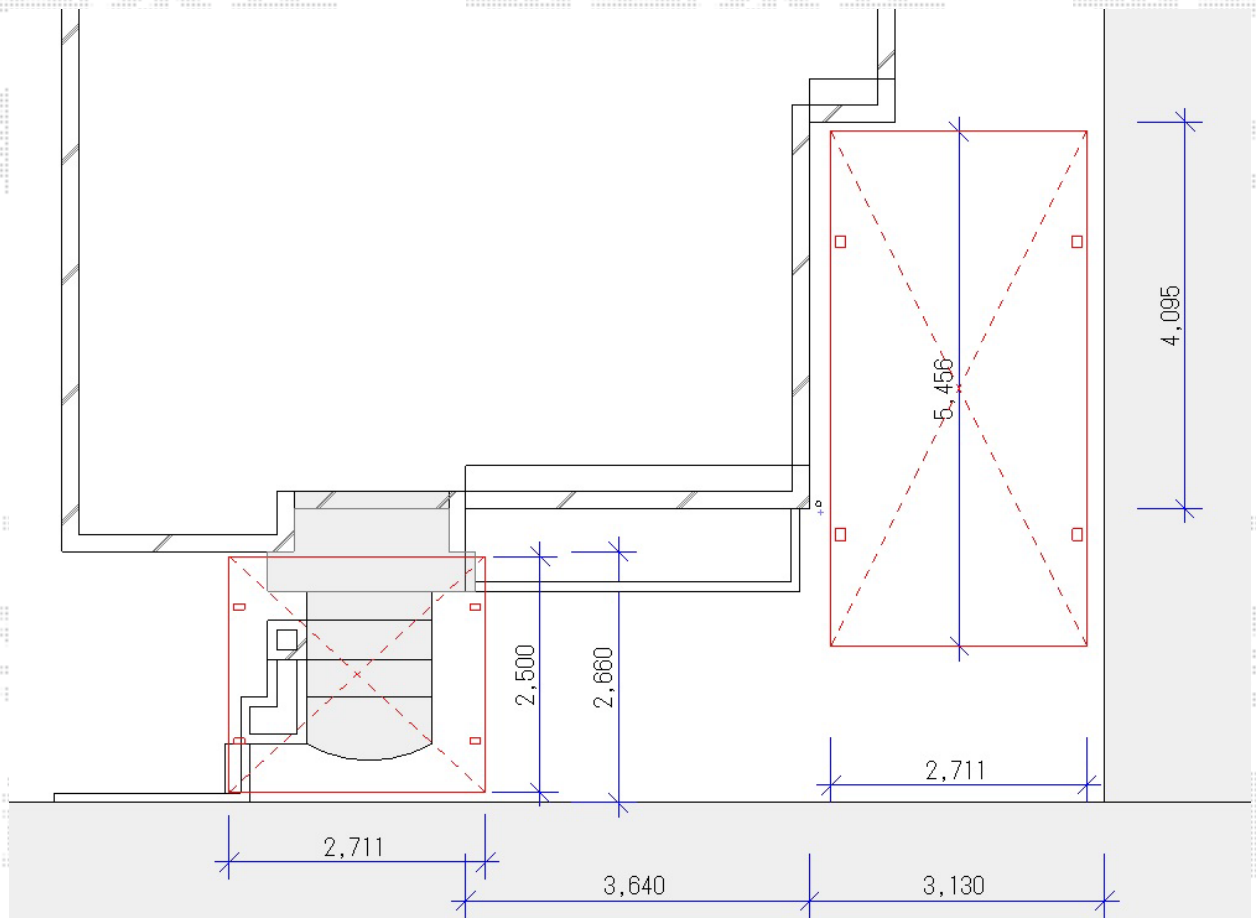

# カーポート 施工概略図

YKK AP【駐車場側】ジーポートneo 積雪100cm  
 Aタイプ角柱4本 積雪~100cm対応  
 幅= 3,111mm  
 奥行= 5,456mm  
 色: ブラウン  
 屋根材: 遮光タイプ/スチール折板(ペフ無/t=0.8) ※別途  
 柱仕様: 標準柱仕様(有効高 約2,350mm)  
 横材: なし

YKK AP【玄関側】ジーポートneo 積雪100cm  
 Aタイプ角柱4本 積雪~100cm対応  
 幅= 3,111mm  
 奥行= 5,456mm  
 色: ブラウン  
 屋根材: 遮光タイプ/スチール折板(ペフ無/t=0.8) ※別途  
 柱仕様: ハイルーフ柱仕様(有効高 約3,000mm)  
 横材: なし