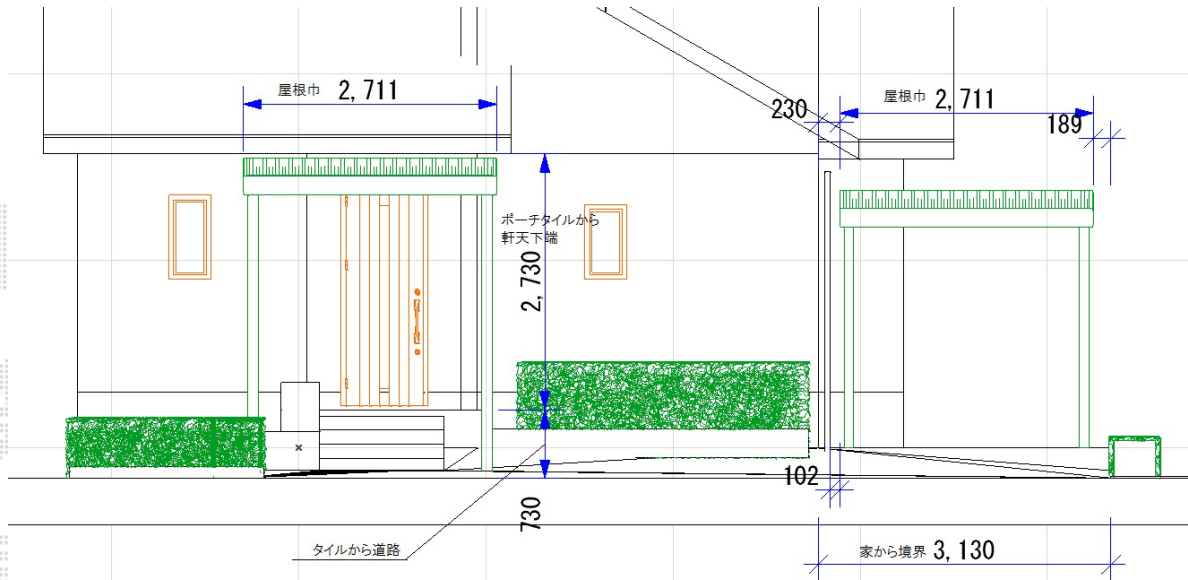

# カーポート 施工概略図

YKK AP【駐車場側】ジーポートneo 積雪100cm  
 Aタイプ角柱4本 積雪~100cm対応  
 幅= 3,111mm  
 奥行= 5,456mm  
 色: ブラウン  
 屋根材: 遮光タイプ/スチール折板(ペフ無/t=0.8) ※別途  
 柱仕様: 標準柱仕様(有効高 約2,350mm)  
 横材: なし

YKK AP【玄関側】ジーポートneo 積雪100cm  
 Aタイプ角柱4本 積雪~100cm対応  
 幅= 3,111mm  
 奥行= 5,456mm  
 色: ブラウン  
 屋根材: 遮光タイプ/スチール折板(ペフ無/t=0.8) ※別途  
 柱仕様: ハイルーフ柱仕様(有効高 約3,000mm)  
 横材: なし