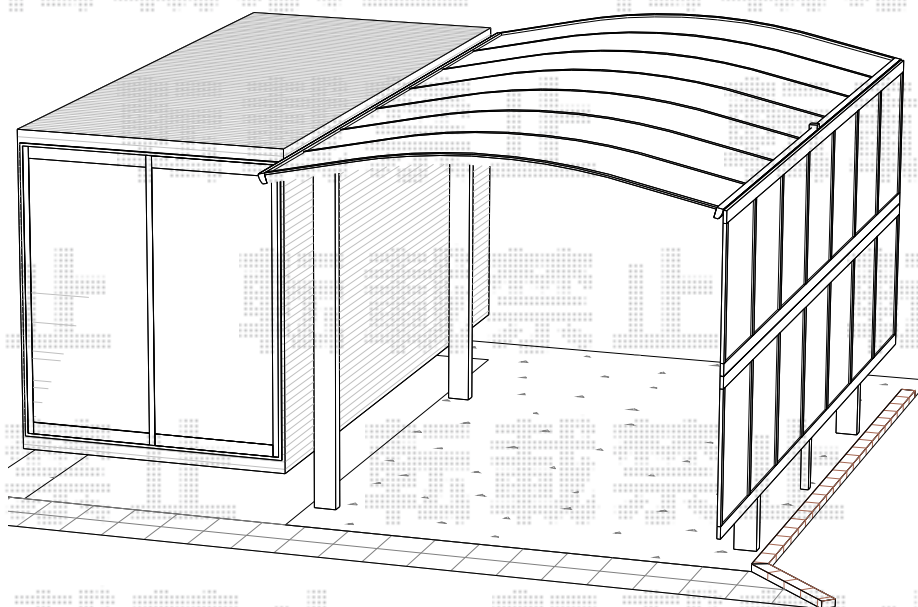

カーポート 施工概略図

YKK AP レイナワンポートグラン 積雪～20cm対応
幅= 3,034mm
奥行= 5,052mm
色： プラチナステン
屋根材： 熱線遮断ポリカーボネート（アースブルーマット調）
柱仕様： ハイルフ柱仕様（有効高 約2,300mm）

基礎寸法250角 深さ土間コン考慮
斫り・残土処分無し

担当者

進藤