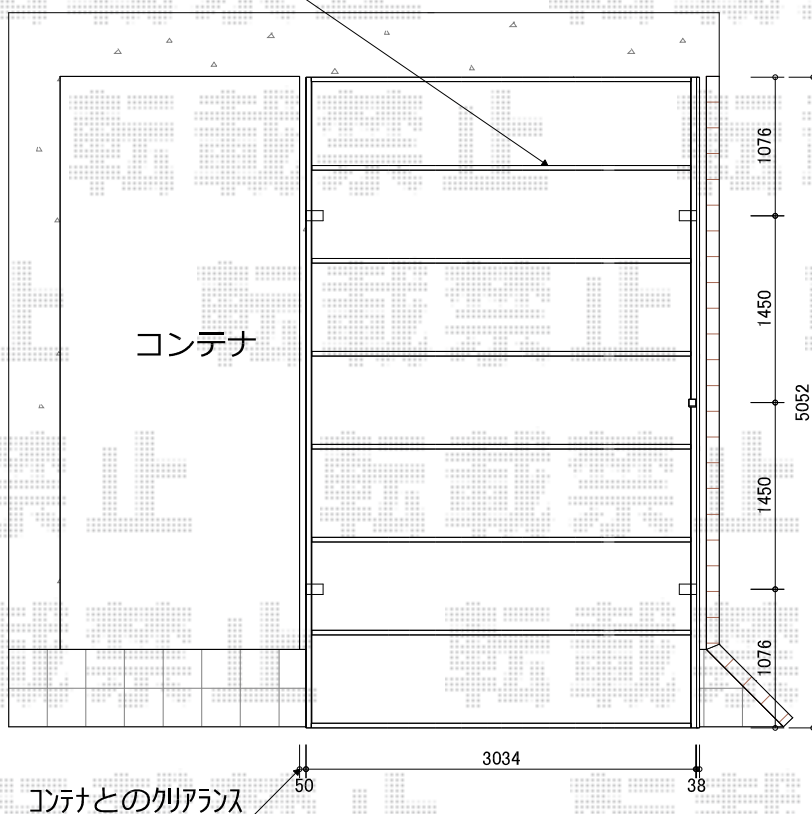

カーポート 施工概略図

YKK AP レイナワンポートグラン 積雪～20cm対応
幅= 3,034mm
奥行= 5,052mm
色： プラチナステン
屋根材： 熱線遮断ポリカーボネート（アースブルーマット調）
柱仕様： ハイルフ柱仕様（有効高 約2,300mm）

基礎寸法250角 深さ土間コン考慮
斫り・残土処分無し

担当者

進藤