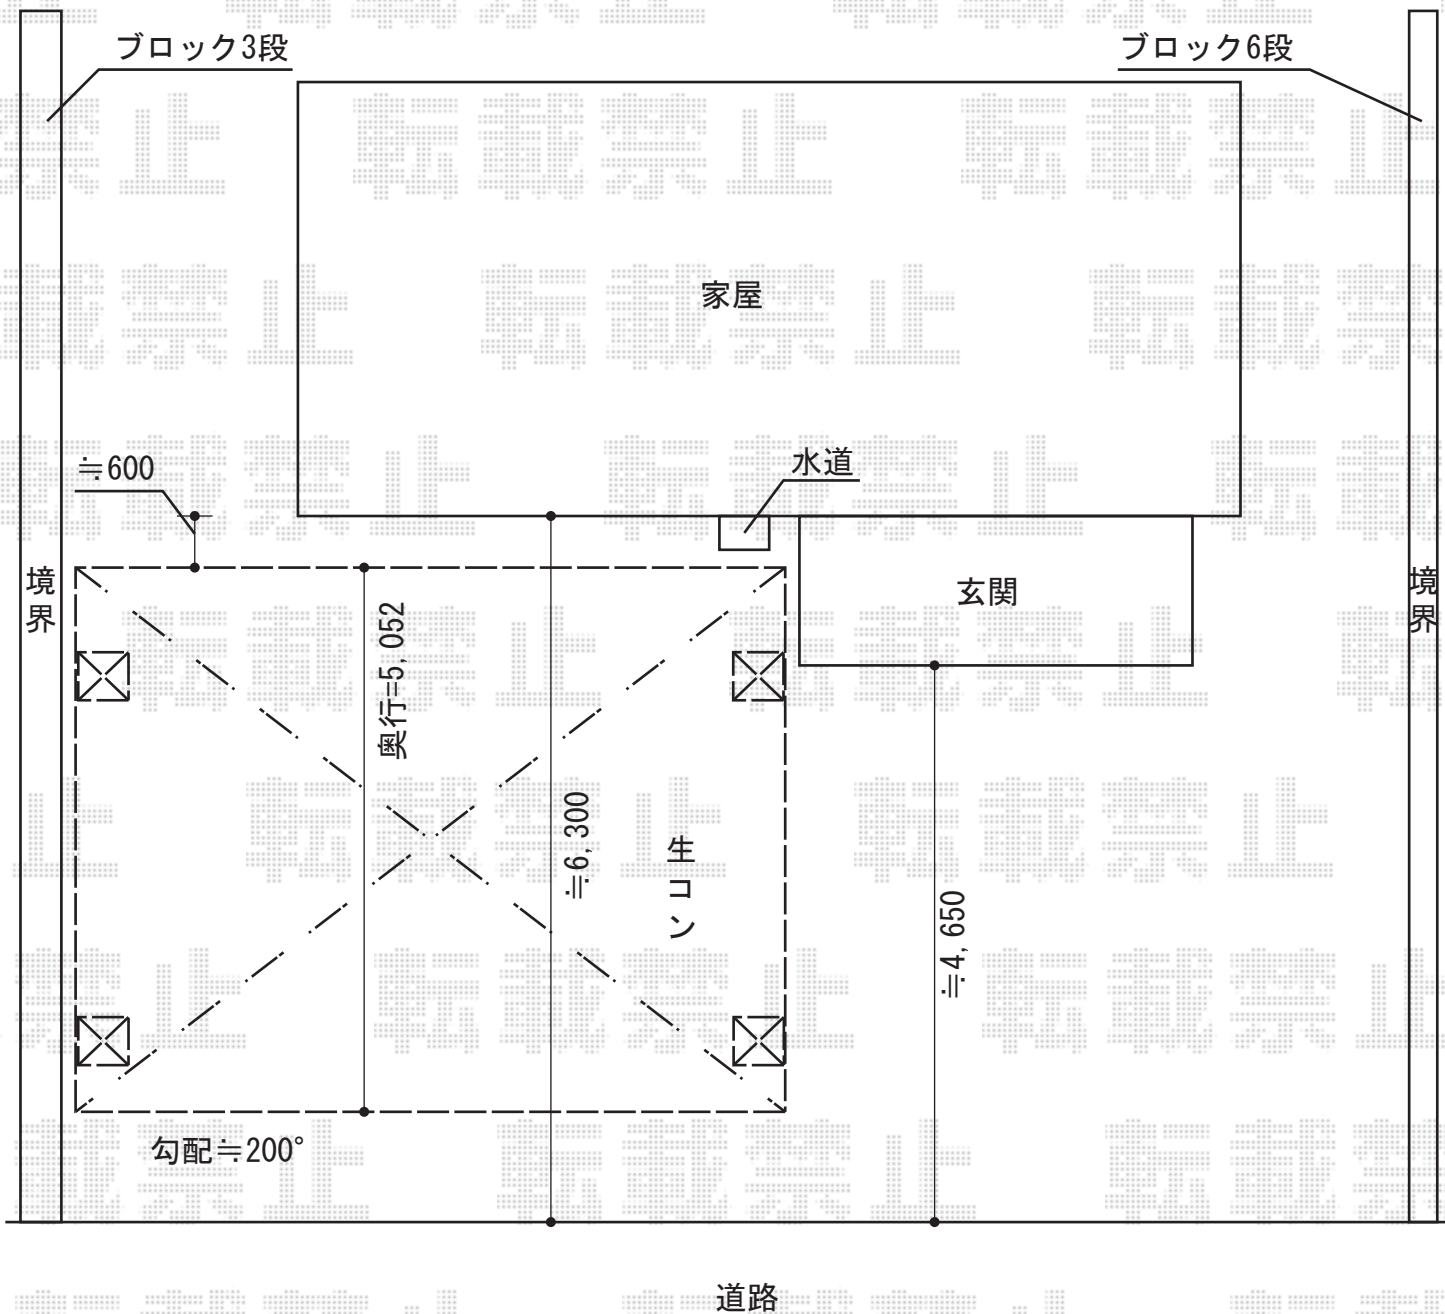

レイナツインポートグラン 積雪～20cm対応 施工概略図

YKK AP レイナツインポートグラン 積雪～20cm対応

幅= 5,392mm

奥行= 5,052mm

色： プラチナステン

屋根材： 熱線遮断ポリカーボネート（アースブルーマット調）

柱仕様： ハイルフ柱仕様（有効高 約2,350mm）

担当者