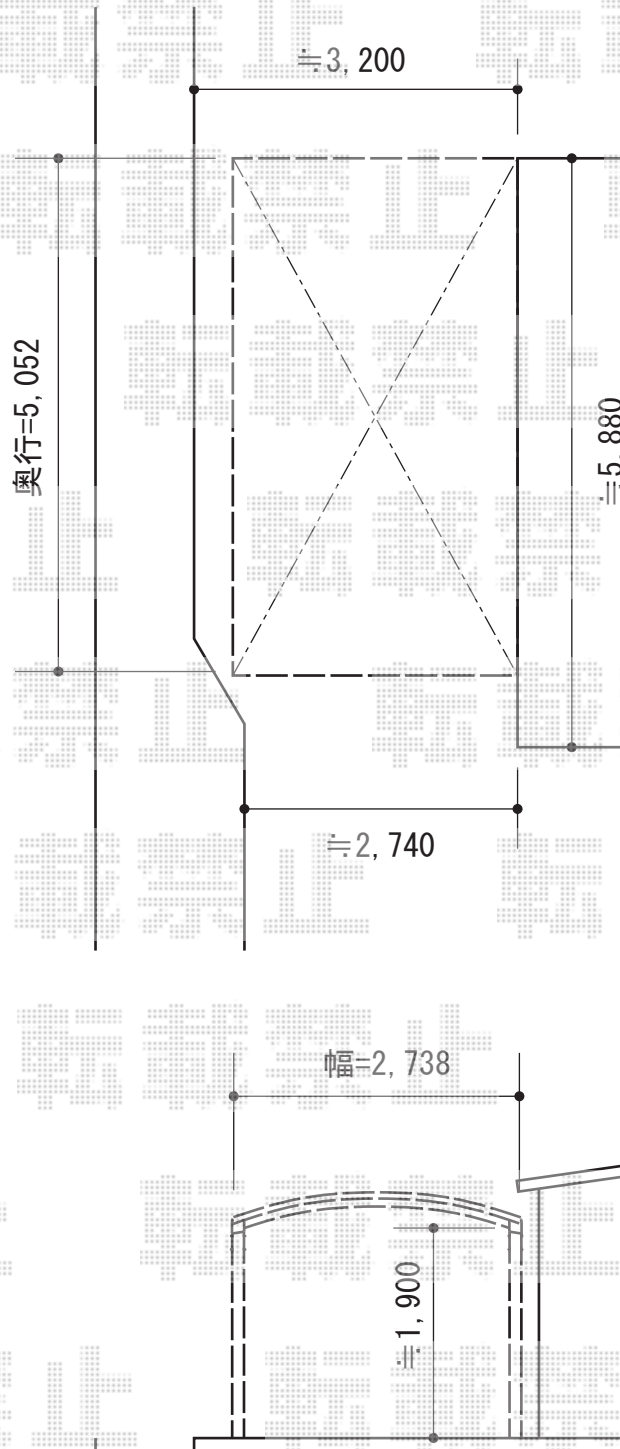

カーポート 施工概略図

YKK AP レイナワンポートグラン 積雪~20cm対応
幅=2,738mm
奥行=5,052mm
色：プラチナステン
屋根材：熱線遮断ポリカーボネート(トーマイマット)
柱仕様：標準柱仕様(有効高 約2,000mm)

YKK AP 水平式物干し 標準 2本入り
色：プラチナステン
数量：1セット

担当者

進藤