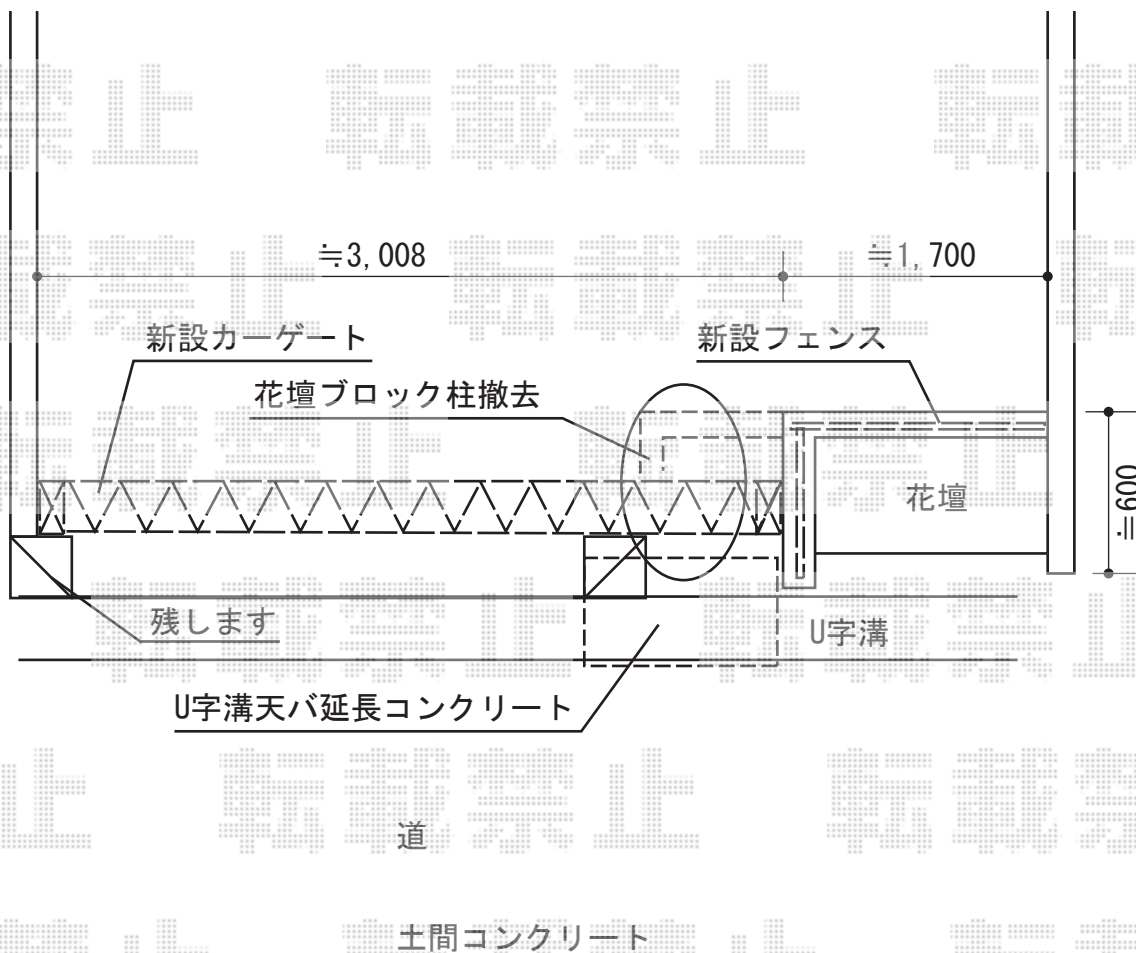

カーゲート+フェンス 施工概略図

Value Select トリップゲート PA型 ノンレール 片開き 30S
開口幅= 2,908mm
全幅= 3,008mm
たたみ幅= 323mm
高さ= 1,182mm
色： ブロンス
キャスター数： 2箇所
落棒数： 2本

TOEX 【仮】ハイグリッドフェンスN8型
本体1枚 (W×H) = (2,000×1,000mm) (¥7,600) ×2枚
柱仕様： T-10 (¥3,500) ×4本
小口キャップ： (¥400) ×2セット
色： 【仮】オータムブラウン