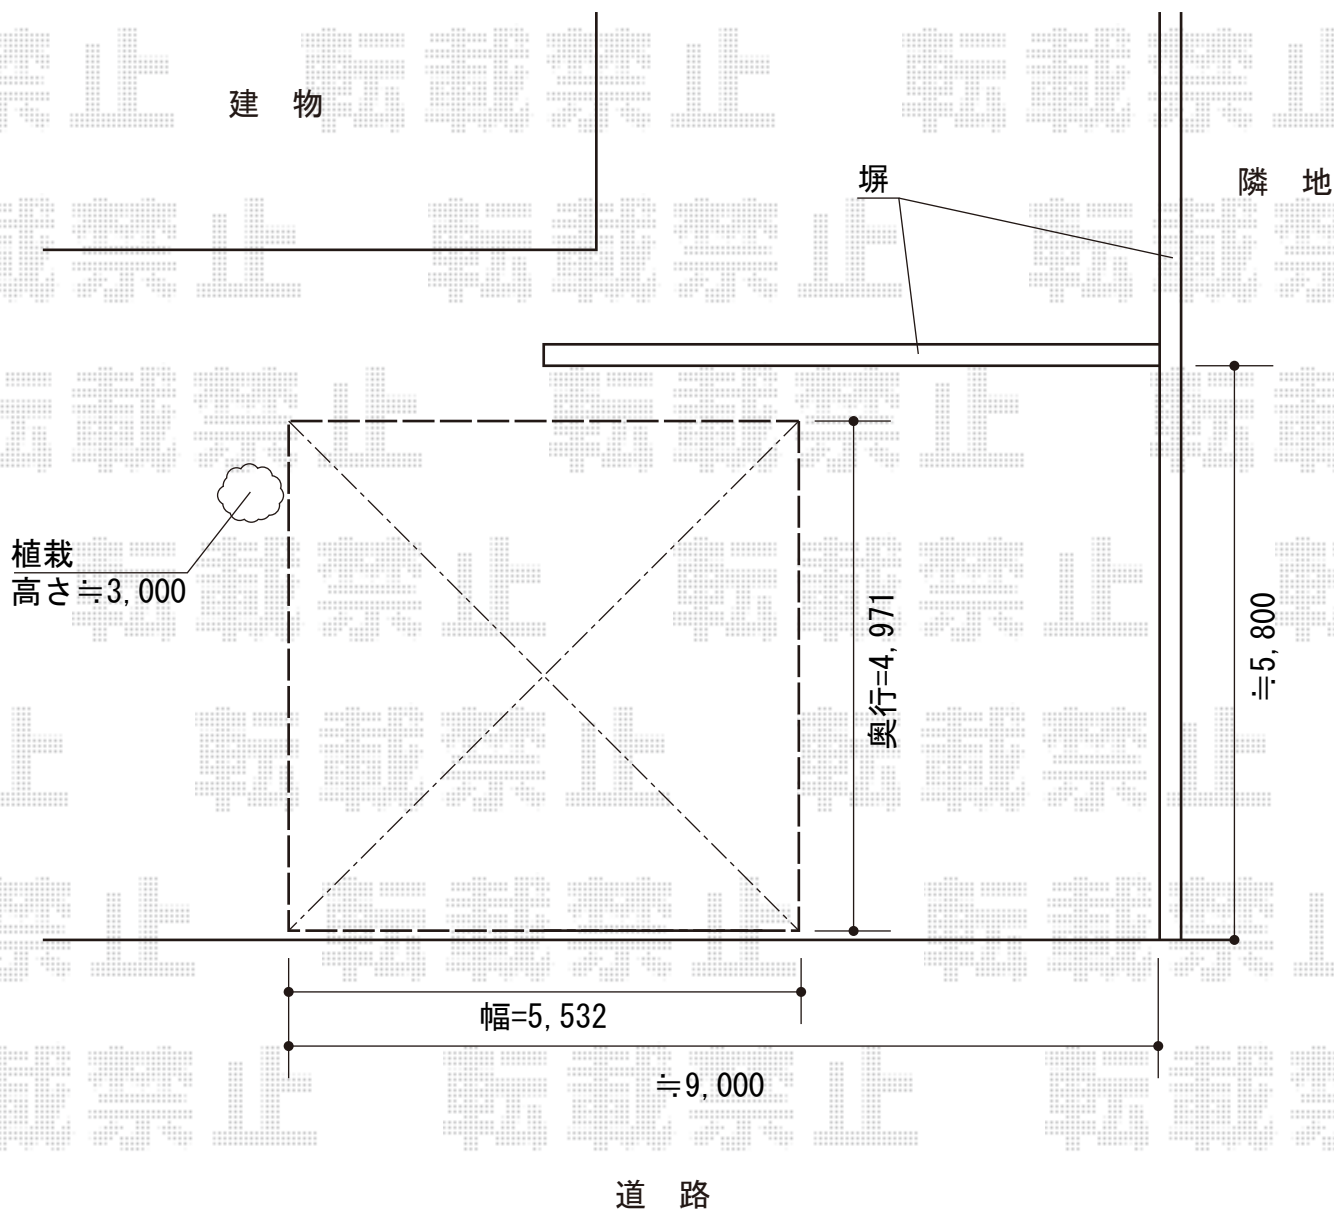

# カーポート 施工概略図

トステム エックスルーフ ワイド 積雪~20cm対応  
幅= 5,532mm  
奥行= 4,971mm  
色： シャイングレー  
屋根材： ガリレポリカ（クリアマット・すりガラス調）  
柱仕様： ロング柱24仕様（有効高 約2,400mm）

担当者	柘田
-----	----